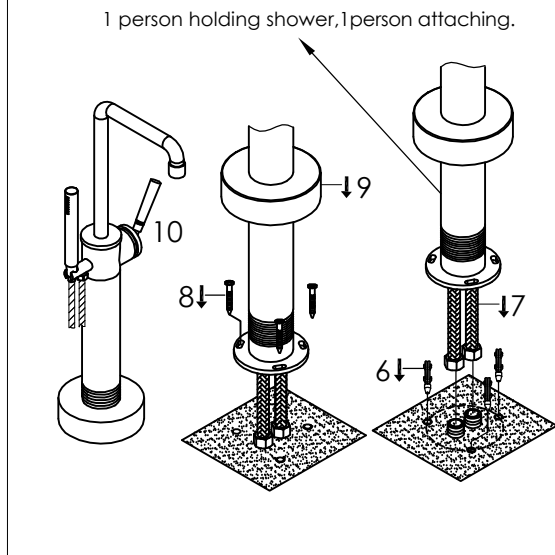

Freestanding bath mixer with progressive cartridge and hand shower

Vrijstaande badvuller met mengkraan met progressieve cartridge en handdouche

700-3112

installation

- x2
- x1
- x1

technical diagram