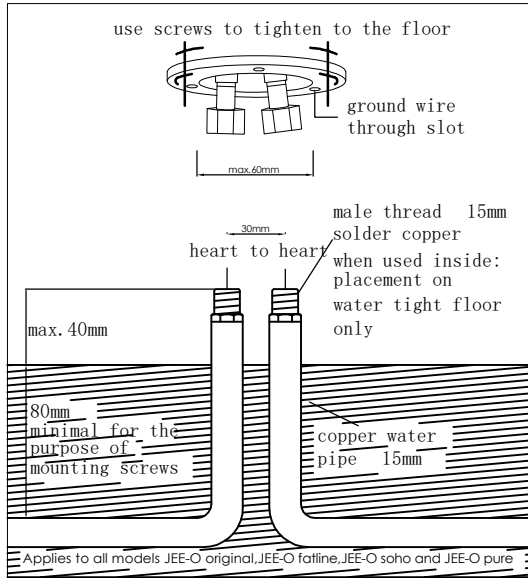

Freestanding bath mixer with progressive cartridge and hand shower

Vrijstaande badvuller met mengkraan met progressieve cartridge en handdouche

700-3112

installation

- x2
- x1
- x1

technical diagram