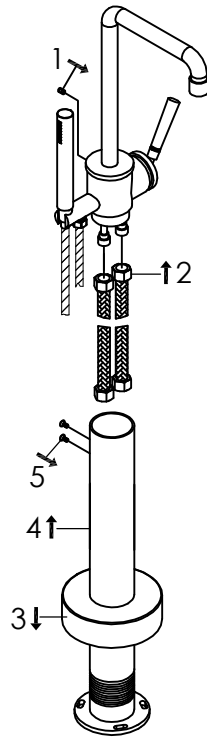

Freestanding bath mixer with progressive cartridge and hand shower

Vrijstaande badvuller met mengkraan met progressieve cartridge en handdouche

700-3112

installation

- x2
- x1
- x1

technical diagram