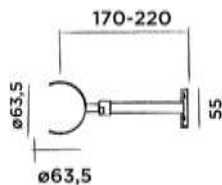

JEE-O wall bracket

Wall bracket
Úchyt ke zdi

Order code / Číslo výrobku

101-6000 For showers / pro sprchy JEE-O original and JEE-O pure

201-6000 For showers / pro sprchy JEE-O fatline

801-6000 For showers/pro sprchy JEE-O slimline

Brushed stainless steel
Broušený povrch z nerezové oceli

€ 171,-

101-6001 For showers/pro sprchy JEE-O original and JEE-O pure

201-6001 For showers/pro sprchy JEE-O fatline

Polished stainless steel
Leštěný povrch z nerezové oceli

€ 187,-

JEE-O basin plug

Basin plug - not lockable
Umyvadlová výpust'

Order code / Číslo výrobku

001-0010

Brushed stainless steel
Broušený povrch z nerezové oceli

€ 70,-

001-0011

Polished stainless steel
Leštěný povrch z nerezové oceli

€ 101,-

001-0013

Structured black stainless steel
Strukturovaný černý povrch z nerezové oceli

€ 111,-

001-0015

PVD coated dark gold matt stainless steel
Matný tmavě zlatý povrch z nerezové oceli

€ 111,-

001-0018 - green / zelená

Powder coating matt
Práškový matný povrch

€ 111,-

001-0019 - grey / šedá

Powder coating matt
Práškový matný povrch

€ 111,-

JEE-O siphon

Basin siphon
Umyvadlový sifon

Order code / Číslo výrobku

001-0020

Brushed stainless steel
Broušený povrch z nerezové oceli

€ 178,-

001-0021

Polished stainless steel
Leštěný povrch z nerezové oceli

€ 216,-

001-0023

Structured black stainless steel
Strukturovaný černý povrch z nerezové oceli

€ 239,-

001-0028 green / zelená

Powder coating matt
Práškový matný povrch

€ 239,-

001-0029 grey / šedá

Powder coating matt
Práškový matný povrch

€ 239,-