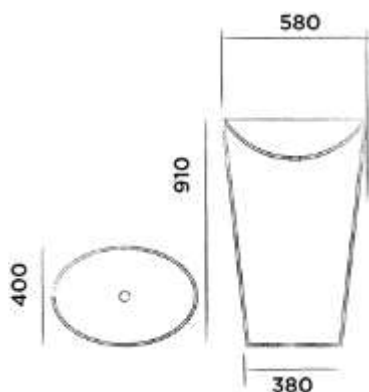

€ 3.965,-

JEE-O annelli basin

Freestanding basin made of DADOquartz
 Volně stojící umyvadlo, materiál DADO quartz

Order code / Číslo výrobku

SWMBAS37

● White / Bílá DADOquartz

€ 1.272,-

JEE-O mango basin