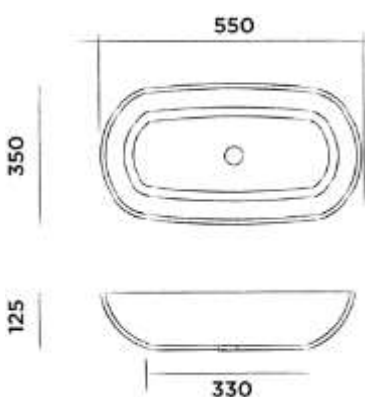

JEE-O dubai basin

Top mounted basin made of DADOquartz
Umyvadlo na desku, materiál DADOquartz

Order code / Číslo výrobku

SWMBAS61

● White / Bílá DADOquartz

€ 748,-

SWMBAS61 - black / černá

● Spray painted matt outside
Matný lak z vnější strany

€ 943,-

SWMBAS61 - green / zelená

● Spray painted matt outside
Matný lak z vnější strany

€ 943,-

SWMBAS61 - grey / šedá

● Spray painted matt outside
Matný lak z vnější strany

€ 943,-