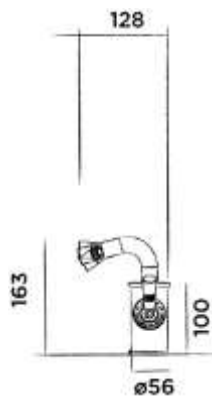

Powder coating matt
Práškový matný povrch

€1.266,-

700-1759 grey / šedá

Powder coating matt
Práškový matný povrch

€1.266,-

JEE-O soho bidet

Top mounted bidet faucet
Stojánková bidetová baterie

Order code / Číslo výrobku