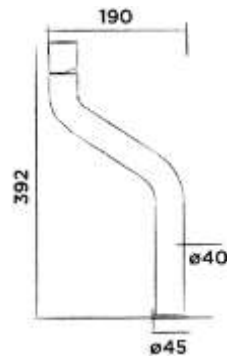

JEE-O flow basin mixer high

Top mounted basin mixer
Vysoká stojánková umyvadlová baterie

Order code / Číslo výrobku

500-1750

● Brushed stainless steel
Broušený povrch z nerezové oceli

€ 850,-