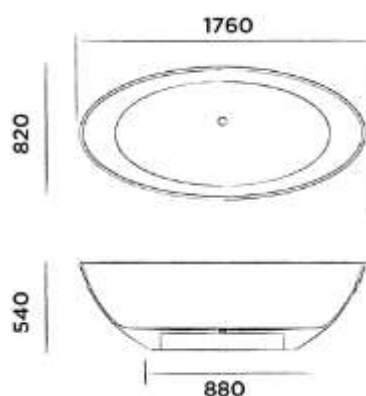

JEE-O rio bath

Freestanding bath made of DADOquartz with integrated overflow
Volně stojící vana s integrovaným přepadem, materiál DADOquartz

Order code / Číslo výrobku

SBM066

€ 2.708,-

● White / Bílá DADOquartz

SBM066 - black / černá

€ 3.520,-

● Spray painted matt outside
Matný lak z vnější strany

SBM066 - green / zelená

€ 3.520,-

● Spray painted matt outside
Matný lak z vnější strany

SBM066 - grey / šedá

€ 3.520,-

● Spray painted matt outside
Matný lak z vnější strany