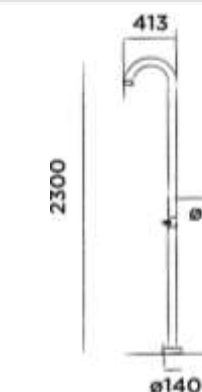

100-6501

Polished stainless steel
Leštěný povrch z nerezové oceli

€ 1.522,-