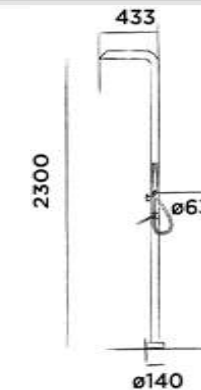

Order code / Číslo výrobku

300-6210

Brushed stainless steel
Broušený povrch z nerezové oceli

€ 1.662,-

300-6211

Polished stainless steel
Leštěný povrch z nerezové oceli

€ 1.917,-

JEE-O pure bath mixer