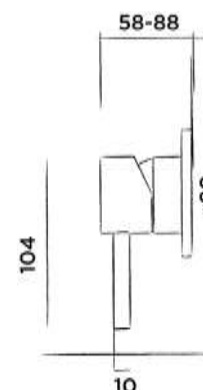

JEE-O slimline mixer 01 small

Wall mounted shower mixer with concealed body, one way valve with small rosette
Nástěnná podomítková sprchová baterie, jednocestný ventil s malou rozetou

Order code / Číslo výrobku

800-2400

● Brushed stainless steel
Broušený povrch z nerezové oceli

€ 405,-

800-2403

● Structured black stainless steel
Strukturovaný černý povrch z nerezové oceli

€ 476,-