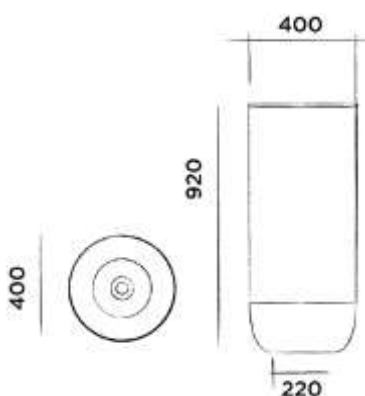

JEE-O flow basin high

Free standing basin made of DADOquartz
Volně stojící umyvadlo, materiál DADO quartz

Order code / Číslo výrobku

SWMBAS72

White / Bílá DADOquartz

€ 1.298,-

SWMBAS72 - black / černá

Spray painted matt outside
Matný lak z vnější strany

€ 1.687,-

SWMBAS72 - green / zelená

Spray painted matt outside
Matný lak z vnější strany

€ 1.687,-

SWMBAS72 - grey / šedá

Spray painted matt outside
Matný lak z vnější strany

€ 1.687,-