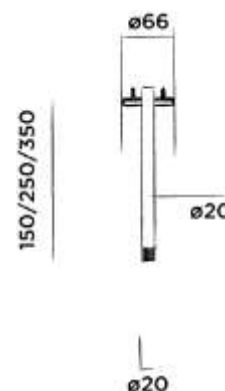

JEE-O slimline ceiling shower

Ceiling mounted shower arm (note: price excl. shower head)
Stropní sprchové rameno (uvedená cena je bez hlavice)

Order code / Číslo výrobku

801-6810 length/délka 15cm

€ 176,-

801-6820 length/délka 25cm

€ 177,-

801-6830 length/délka 35cm

€ 179,-

● Brushed stainless steel
● Broušený povrch z nerezové oceli

801-6813 length/délka 15cm

€ 207,-

801-6823 length/délka 25cm

€ 207,-

801-6833 length/délka 35cm

€ 215,-

● Structured black stainless steel
● Strukturovaný černý povrch z nerezové oceli