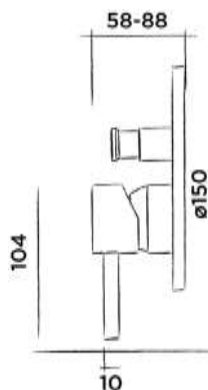

JEE-O slimline mixer 02

Wall mounted bath/shower mixer with diverter and concealed body
Nástěnná vanová/sprchová podomítková baterie s přepínačem

Order code / Číslo výrobku

800-2200

€ 477,-

● Brushed stainless steel
Broušený povrch z nerezové oceli

800-2203

€ 580,-

● Structured black stainless steel
Strukturovaný černý povrch z nerezové oceli