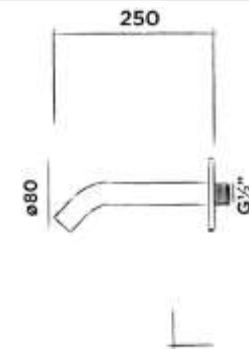

JEE-O slimline spout long

Wall mounted spout for basin or bath
Dlouhý nástěnný umyvadlový kohoutek

Order code / Číslo výrobku

800-3910

● Brushed stainless steel
Broušený povrch z nerezové oceli

€ 202,-

800-3913

● Structured black stainless steel
Strukturovaný černý povrch z nerezové oceli

€ 271,-