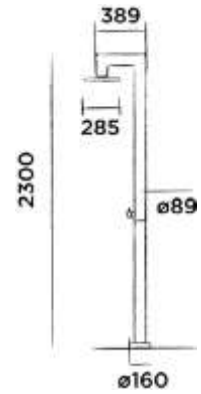

JEE-O fatline shower 04

Freestanding shower mixer with progressive cartridge
Volně stojící sprcha s postupným mísícím systémem

Order code / Číslo výrobku

200-6400

Brushed stainless steel
Broušený povrch z nerezové oceli

€ 1.892,-

200-6401

Polished stainless steel
Leštěný povrch z nerezové oceli

€ 2.091,-