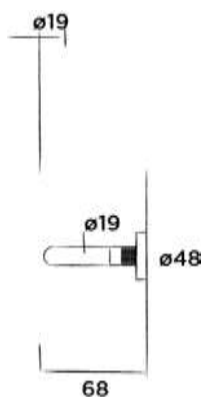

JEE-O soho towel holder

Wall mounted towel holder
Nástěnný držák na ručníky

Order code / Číslo výrobku

701-0060

Brushed stainless steel - **RAW**
Broušený povrch z nerezové oceli - RAW

€ 168,-

701-0062

Hammercoated black matt
Kladívkový černý matný povrch

€ 168,-

701-0068 green / zelená

Powder coating matt
Práškový matný povrch

€ 210,-

701-0069 grey / šedá

Powder coating matt
Práškový matný povrch

€ 210,-