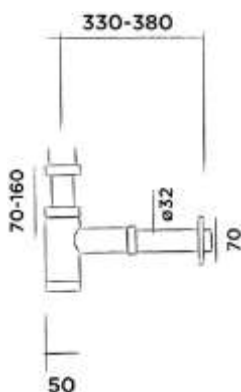

JEE-O siphon

Basin siphon
Umyvadlový sifon

Order code / Číslo výrobku

001-0020

Brushed stainless steel
Broušený povrch z nerezové oceli

€ 178,-

001-0021

Polished stainless steel
Leštěný povrch z nerezové oceli

€ 216,-

001-0023

Structured black stainless steel
Strukturovaný černý povrch z nerezové oceli

€ 239,-

001-0028 green / zelená

Powder coating matt
Práškový matný povrch

€ 239,-

001-0029 grey / šedá

Powder coating matt
Práškový matný povrch

€ 239,-