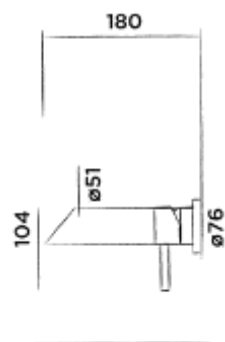

JEE-O pure spout

Wall mounted spout for basin or bathtub
Nástěnný kohoutek k vaně nebo sprše

Order code / Číslo výrobku

300-3900

Brushed stainless steel
Broušený povrch z nerezové oceli

€ 379,-

300-3901

Polished stainless steel
Leštěný povrch z nerezové oceli

€ 411,-

JEE-O pure wall basin mixer

Wall mounted basin mixer with progressive cartridge and concealed body
Nástěnná podomítková umyvadlová baterie s postupným mísicím systémem

Order code / Číslo výrobku

300-1500

Brushed stainless steel
Broušený povrch z nerezové oceli

€ 676,-

300-1501

Polished stainless steel
Leštěný povrch z nerezové oceli

€ 704,-

JEE-O pure basin mixer high

Top mounted basin mixer with progressive cartridge
Vysoká stojánková umyvadlová baterie s postupným mísicím systémem

Order code / Číslo výrobku

300-1750

Brushed stainless steel
Broušený povrch z nerezové oceli

€ 862,-

300-1751

Polished stainless steel
Leštěný povrch z nerezové oceli

€ 893,-

JEE-O pure basin mixer low

Top mounted basin mixer with progressive cartridge
Nízká stojánková umyvadlová baterie s postupným mísicím systémem

Order code / Číslo výrobku

300-1700

Brushed stainless steel
Broušený povrch z nerezové oceli

€ 844,-

300-1701

Polished stainless steel
Leštěný povrch z nerezové oceli

€ 862,-

JEE-O pure wall basin mixer set

Wall mounted basin mixer with progressive cartridge
Nástěnná podomítková umyvadlová baterie s postupným mísicím systémem

Order code / Číslo výrobku

006-0001

PVD coated dark gold matt stainless steel
Matný tmavě zlatý povrch z nerezové oceli

€ 963,-