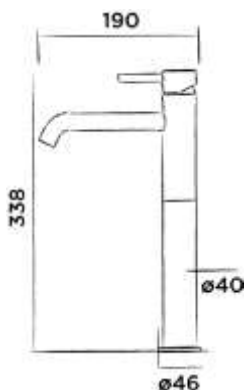

JEE-O slimline basin mixer high

Top mounted basin mixer
Vysoká stojánková umyvadlová baterie

Order code / Číslo výrobku

800-1750

● Brushed stainless steel
Broušený povrch z nerezové oceli

€ 351,-

800-1753

● Structured black stainless steel
Strukturovaný černý povrch z nerezové oceli

€ 441,-