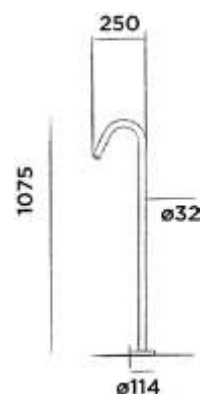

800-3103

Structured black stainless steel
Strukturovaný černý matný povrch z nerezové oceli

€ 764,-