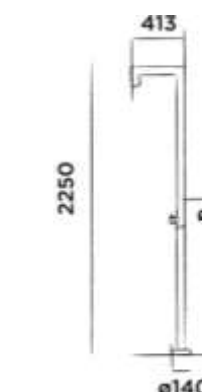

100-6401

Polished stainless steel
Leštěný povrch z nerezové oceli

€ 1.604,-