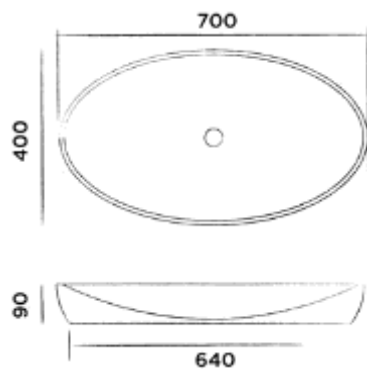

Order code / Číslo výrobku

SBM040 € 3.965,-
● White / Bílá DADOquartz

JEE-O maya basin

Top mounted basin made of DADOquartz
Umyvadlo na desku, materiál DADO quartz

Order code / Číslo výrobku

SWMBAS48

● White / Bílá DADOquartz