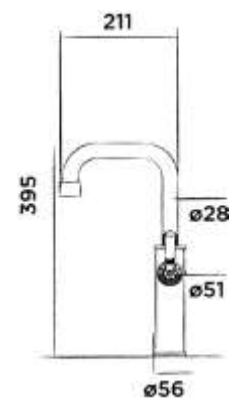

700-1759 grey / šedá

Powder coating matt
Práškový matný povrch

€1.266,-