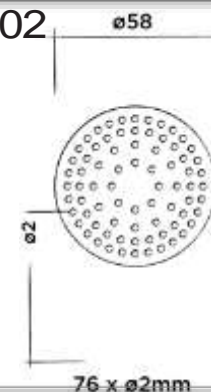

101-6201

● Polished stainless steel
Leštěný povrch z nerezové oceli

€ 162,-