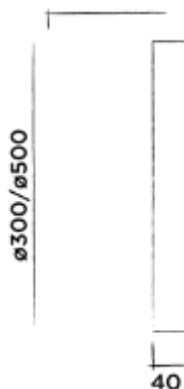

 Powder coating matt
Práškový matný povrch

€ 494,-

JEE-O soho mirror 50

Wall mounted mirror, $\varnothing 50$ cm
Nástěnné zrcadlo, $\varnothing 50$ cm

Order code / Číslo výrobku

701-0120

 Brushed stainless steel - **RAW**
Broušený povrch z nerezové oceli - RAW