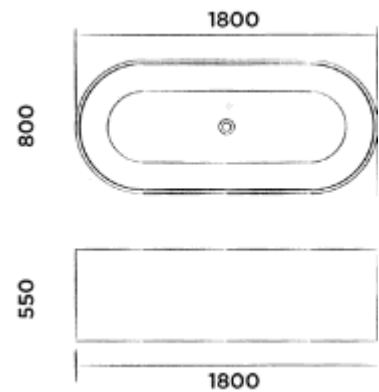

SBM068 - grey / šedá

● Spray painted matt outside
Matný lak z vnější strany

€ 5.844,-