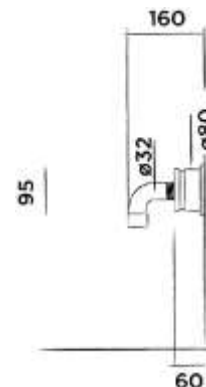

700-3919 grey / šedá

Powder coating matt
Práškový matný povrch

€ 630,-