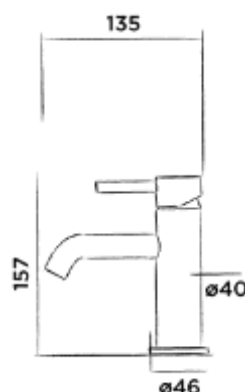

JEE-O slimline basin mixer

Top mounted basin mixer
Stojánková umyvadlová baterie

Order code / Číslo výrobku

800-1700

● Brushed stainless steel
Broušený povrch z nerezové oceli

€ 299,-

800-1703

● Structured black stainless steel
Strukturovaný černý povrch z nerezové oceli

€ 376,-