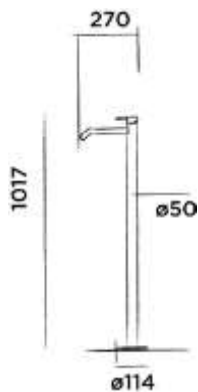

Order code / Číslo výrobku

800-3010

Brushed stainless steel
Broušený povrch z nerezové oceli

€ 1.369,-

800-3013

Structured black stainless steel
Strukturovaný černý matný povrch z nerezové oceli

€ 1.755,-

JEE-O slimline basin mixer floor