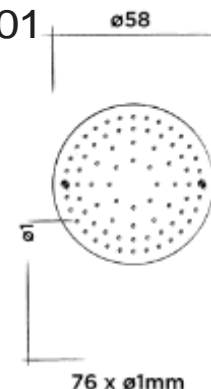

101-6101

● Polished stainless steel
Leštěný povrch z nerezové oceli

€ 162,-