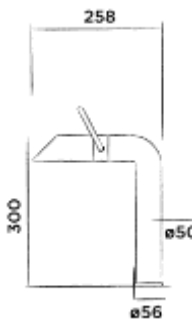

JEE-O pure spout

Wall mounted spout for basin or bathtub
Nástěnný kohoutek k vaně nebo sprše

Order code / Číslo výrobku

300-3900

Brushed stainless steel
Broušený povrch z nerezové oceli

€ 379,-

300-3901

Polished stainless steel
Leštěný povrch z nerezové oceli

€ 411,-

JEE-O pure wall basin mixer

Wall mounted basin mixer with progressive cartridge and concealed body
Nástěnná podomítková umyvadlová baterie s postupným mísicím systémem

Order code / Číslo výrobku

300-1500

Brushed stainless steel
Broušený povrch z nerezové oceli

€ 676,-

300-1501

Polished stainless steel
Leštěný povrch z nerezové oceli

€ 704,-

JEE-O pure basin mixer high

Top mounted basin mixer with progressive cartridge
Vysoká stojánková umyvadlová baterie s postupným mísicím systémem

Order code / Číslo výrobku

300-1750

Brushed stainless steel
Broušený povrch z nerezové oceli

€ 862,-

300-1751

Polished stainless steel
Leštěný povrch z nerezové oceli

€ 893,-

JEE-O pure basin mixer low

Top mounted basin mixer with progressive cartridge
Nízká stojánková umyvadlová baterie s postupným mísicím systémem

Order code / Číslo výrobku

300-1700

Brushed stainless steel
Broušený povrch z nerezové oceli

€ 844,-

300-1701

Polished stainless steel
Leštěný povrch z nerezové oceli

€ 862,-

JEE-O pure wall basin mixer set

Wall mounted basin mixer with progressive cartridge
Nástěnná podomítková umyvadlová baterie s postupným mísicím systémem

Order code / Číslo výrobku

006-0001

PVD coated dark gold matt stainless steel
Matný tmavě zlatý povrch z nerezové oceli

€ 963,-