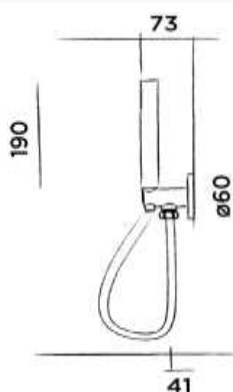

JEE-O slimline wall hand shower

Wall mounted hand shower set with integrated wall elbow
Nástěnný set s ruční sprchou a integrovaným nástěnným kolenem

Order code / Číslo výrobku

800-6910

€ 293,-

● Brushed stainless steel
Broušený povrch z nerezové oceli

800-6913

€ 363,-

● Structured black stainless steel
Strukturovaný černý povrch z nerezové oceli