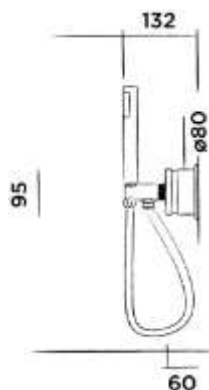

Powder coating matt
Práškový matný povrch

€ 630,-

700-3919 grey / šedá

Powder coating matt
Práškový matný povrch

€ 630,-

JEE-O soho wall hand shower

Wall mounted hand shower set with integrated wall elbow
Nástěnný sprchový set s ruční sprchou a integrovaným nástěnným kolenem