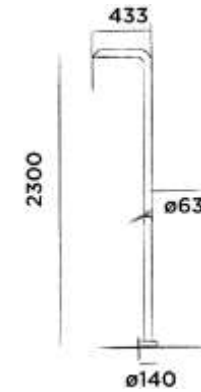

300-6101

Polished stainless steel
Leštěný povrch z nerezové oceli

€ 1.626,-