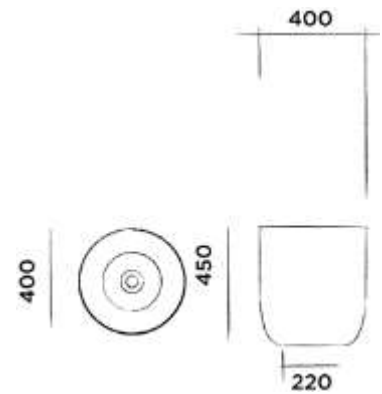

JEE-O flow basin

Top mounted basin made of DADOquartz
Umyvadlo na desku, materiál DADOquartz

Order code / Číslo výrobku

SWMBAS73

● White / Bílá DADOquartz

€ 949,-

SWMBAS73 - black / černá

● Spray painted matt outside
Matný lak z vnější strany

€ 1.234,-

SWMBAS73 - green / zelená

● Spray painted matt outside
Matný lak z vnější strany

€ 1.234,-

SWMBAS73 - grey / šedá

● Spray painted matt outside
Matný lak z vnější strany

€ 1.234,-