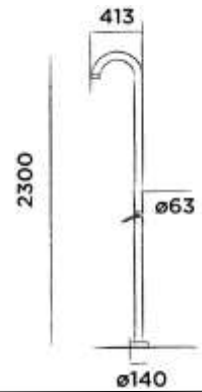

JEE-O original shower 01

Freestanding shower mixer
Volně stojící sprcha

Order code / Číslo výrobku

100-6100

Brushed stainless steel
Broušený povrch z nerezové oceli

€ 1.357,-

100-6101

Polished stainless steel
Leštěný povrch z nerezové oceli

€ 1.519,-