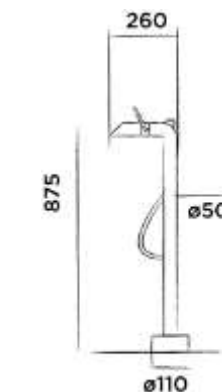

300-3311

Polished stainless steel
Leštěný povrch z nerezové oceli

€ 1.713,-