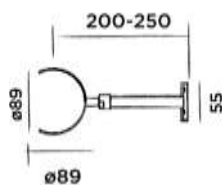

JEE-O wall bracket

Wall bracket
Úchyt ke zdi

Order code / Číslo výrobku

101-6000 For showers / pro sprchy JEE-O original and JEE-O pure

201-6000 For showers / pro sprchy JEE-O fatline

801-6000 For showers/pro sprchy JEE-O slimline

Brushed stainless steel
Broušený povrch z nerezové oceli

€ 171,-

101-6001 For showers/pro sprchy JEE-O original and JEE-O pure

201-6001 For showers/pro sprchy JEE-O fatline

Polished stainless steel
Leštěný povrch z nerezové oceli

€ 187,-

JEE-O basin plug

Basin plug - not lockable
Umyvadlová výpust'

Order code / Číslo výrobku

001-0010

Brushed stainless steel
Broušený povrch z nerezové oceli

€ 70,-

001-0011

Polished stainless steel
Leštěný povrch z nerezové oceli

€ 101,-

001-0013

Structured black stainless steel
Strukturovaný černý povrch z nerezové oceli

€ 111,-

001-0015

PVD coated dark gold matt stainless steel
Matný tmavě zlatý povrch z nerezové oceli

€ 111,-

001-0018 - green / zelená

Powder coating matt
Práškový matný povrch

€ 111,-

001-0019 - grey / šedá

Powder coating matt
Práškový matný povrch

€ 111,-

JEE-O siphon

Basin siphon
Umyvadlový sifon

Order code / Číslo výrobku

001-0020

Brushed stainless steel
Broušený povrch z nerezové oceli

€ 178,-

001-0021

Polished stainless steel
Leštěný povrch z nerezové oceli

€ 216,-

001-0023

Structured black stainless steel
Strukturovaný černý povrch z nerezové oceli

€ 239,-

001-0028 green / zelená

Powder coating matt
Práškový matný povrch

€ 239,-

001-0029 grey / šedá

Powder coating matt
Práškový matný povrch

€ 239,-