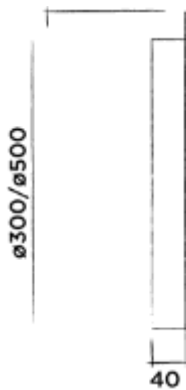

JEE-O soho mirror 30

Wall mounted mirror, $\varnothing 30$ cm
Nástěnné zrcadlo, $\varnothing 30$ cm

Order code / Číslo výrobku

701-0110

Brushed stainless steel - **RAW**
Broušený povrch z nerezové oceli - RAW

€ 395,-

701-0112

Hammercoated black matt
Kladívkový černý matný povrch

€ 395,-

701-0118 green / zelená

Powder coating matt
Práškový matný povrch

€ 494,-

701-0119 grey / šedá

Powder coating matt
Práškový matný povrch

€ 494,-