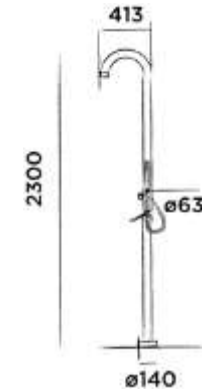

100-6210

Brushed stainless steel
Broušený povrch z nerezové oceli

€ 1.604,-

100-6211

Polished stainless steel
Leštěný povrch z nerezové oceli

€ 1.845,-

JEE-O original shower 02TH

Freestanding thermostatic shower mixer with hand shower
Volně stojící sprcha s termostatickou baterií a ruční sprchou