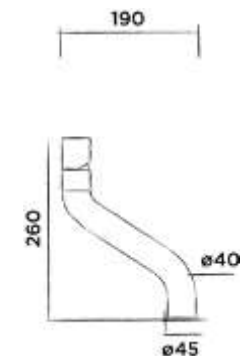

JEE-O flow basin mixer low

Top mounted basin mixer
Nízká stojánková umyvadlová baterie

Order code / Číslo výrobku

500-1700

● Brushed stainless steel
Broušený povrch z nerezové oceli

€ 800,-