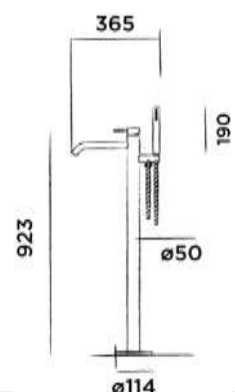

Order code / Číslo výrobku

800-3010

Brushed stainless steel
Broušený povrch z nerezové oceli

€ 1.369,-

800-3013

Structured black stainless steel
Strukturovaný černý matný povrch z nerezové oceli

€ 1.755,-

JEE-O slimline basin mixer floor