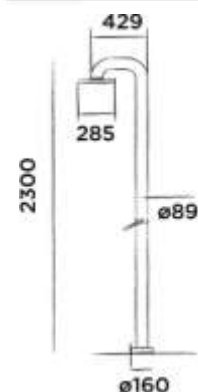

JEE-O fatline shower 02TH

Freestanding thermostatic shower mixer with hand shower
Volně stojící sprcha s termostatickou baterií a ruční sprchou

Order code / Číslo výrobku

200-6310

Brushed stainless steel
Broušený povrch z nerezové oceli

€ 2.239,-

200-6311

Polished stainless steel
Leštěný povrch z nerezové oceli

€ 2.489,-