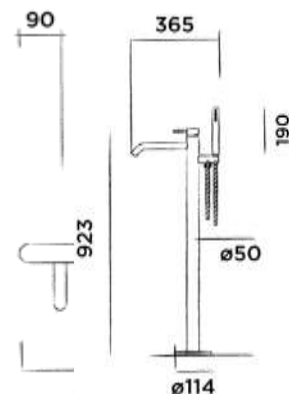

JEE-O soho towelrack

Wall mounted towel rack
Nástěnná police na ručníky

Order code / Číslo výrobku

701-0070

Brushed stainless steel - **RAW**
Broušený povrch z nerezové oceli - RAW

€ 330,-

701-0072

Hammercoated black matt
Kladívkový černý matný povrch

€ 330,-

701-0078 green / zelená

Powder coating matt
Práškový matný povrch

€ 413,-

701-0079 grey / šedá

Powder coating matt
Práškový matný povrch

€ 413,-