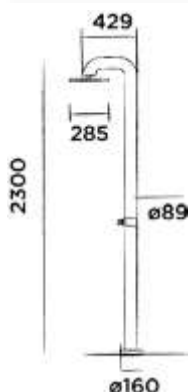

Order code / Číslo výrobku

200-6310

Brushed stainless steel
Broušený povrch z nerezové oceli

€ 2.239,-

200-6311

Polished stainless steel
Leštěný povrch z nerezové oceli

€ 2.489,-

JEE-O fatline shower push