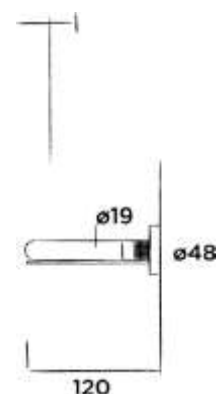

Powder coating matt
Práškový matný povrch

JEE-O soho mirror 30

Wall mounted mirror, $\varnothing 30$ cm
Nástěnné zrcadlo, $\varnothing 30$ cm

Order code / Číslo výrobku

701-0110

 Brushed stainless steel - **RAW**
Broušený povrch z nerezové oceli - RAW