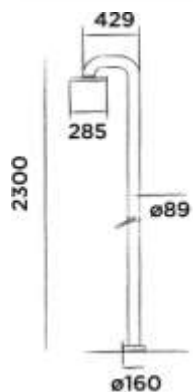

Order code / Číslo výrobku

100-3110

Brushed stainless steel
Broušený povrch z nerezové oceli

€ 1.585,-

100-3111

Polished stainless steel
Leštěný povrch z nerezové oceli

€ 1.747,-

JEE-O fatline shower 01