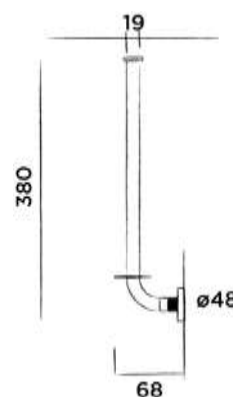

JEE-O soho spare roll holder

Wall mounted spare roll holder
Nástěnný držák na rezervní toaletní papír

Order code / Číslo výrobku

701-0020 € 158,-

● Brushed stainless steel - **RAW**
Broušený povrch z nerezové oceli - RAW

701-0022 € 158,-

● Hammercoated black matt
Kladívkový černý matný povrch

701-0028 green / zelená € 198,-

● Powder coating matt
Práškový matný povrch

701-0029 grey / šedá € 198,-

● Powder coating matt
Práškový matný povrch