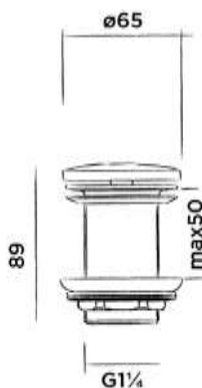

JEE-O wall bracket

Wall bracket
Úchyt ke zdi

Order code / Číslo výrobku

101-6000 For showers / pro sprchy JEE-O original and JEE-O pure

201-6000 For showers / pro sprchy JEE-O fatline

801-6000 For showers/pro sprchy JEE-O slimline

Brushed stainless steel
Broušený povrch z nerezové oceli

€ 171,-

101-6001 For showers/pro sprchy JEE-O original and JEE-O pure

201-6001 For showers/pro sprchy JEE-O fatline

Polished stainless steel
Leštěný povrch z nerezové oceli

€ 187,-

JEE-O basin plug

Basin plug - not lockable
Umyvadlová výpust'

Order code / Číslo výrobku

001-0010

Brushed stainless steel
Broušený povrch z nerezové oceli

€ 70,-

001-0011

Polished stainless steel
Leštěný povrch z nerezové oceli

€ 101,-

001-0013

Structured black stainless steel
Strukturovaný černý povrch z nerezové oceli

€ 111,-

001-0015

PVD coated dark gold matt stainless steel
Matný tmavě zlatý povrch z nerezové oceli

€ 111,-

001-0018 - green / zelená

Powder coating matt
Práškový matný povrch

€ 111,-

001-0019 - grey / šedá

Powder coating matt
Práškový matný povrch

€ 111,-