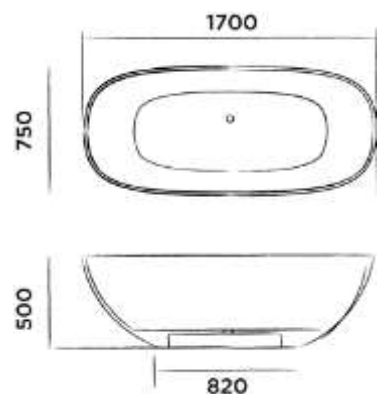

SBM060 - grey / šedá

● Spray painted matt outside
Matný lak z vnější strany

€ 3.520,-