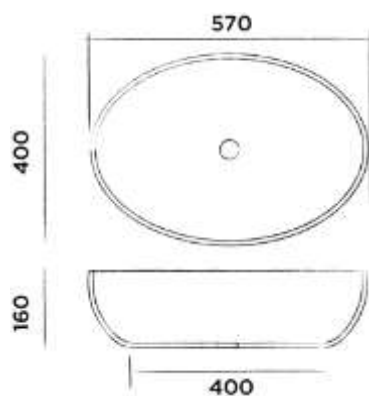

JEE-O moloko basin

Top mounted basin made of DADOquartz
Umyvadlo na desku, materiál DADO quartz

Order code / Číslo výrobku

SWMBAS20

● White / Bílá DADOquartz

€ 809,-