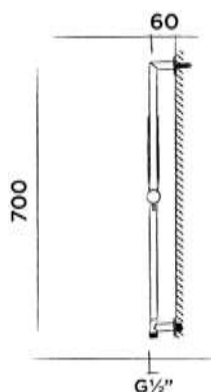

JEE-O slimline wall shower bar

Wall mounted hand shower set with integrated sliding bar
Nástěnný set s ruční sprchou a integrovaným posuvným držákem

Order code / Číslo výrobku

800-6920

€ 395,-

● Brushed stainless steel
Broušený povrch z nerezové oceli

800-6923

€ 430,-

● Structured black stainless steel
Strukturovaný černý povrch z nerezové oceli