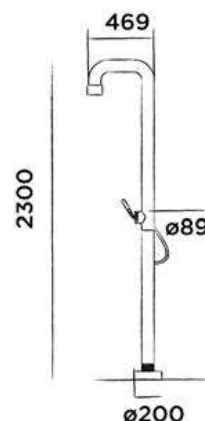

700-6219 grey / šedá

Powder coating matt
Práškový matný povrch

€3.357,-