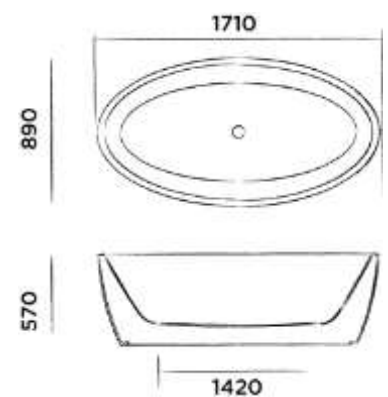

Order code / Číslo výrobku

SBM040 € 3.965,-
● White / Bílá DADOquartz

JEE-O maya basin

Top mounted basin made of DADOquartz
Umyvadlo na desku, materiál DADO quartz

Order code / Číslo výrobku

SWMBAS48

● White / Bílá DADOquartz