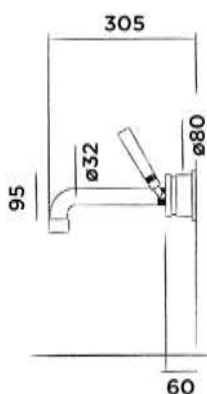

JEE-O soho bidet

Top mounted bidet faucet
Stojánková bidetová baterie

Order code / Číslo výrobku

700-4100

Brushed stainless steel - **RAW**
Broušený nerezový povrch - RAW

€ 949,-

700-4102

Hammercoated black matt
Kladívkový černý matný povrch

€ 949,-

700-4108 green / zelená

Powder coating matt
Práškový matný povrch

€ 1.186,-

700-4109 grey / šedá

Powder coating matt
Práškový matný povrch

€ 1.186,-

JEE-O soho wall basin mixer

Wall mounted basin mixer with progressive cartridge and concealed body
Nástěnná podomítková umyvadlová baterie s postupným mísicím systémem

Order code / Číslo výrobku

700-1500

Brushed stainless steel - **RAW**
Broušený povrch z nerezové oceli - RAW

€ 1.046,-

700-1502

Hammercoated black matt
Kladívkový černý matný povrch

€ 1.046,-

700-1508 green / zelená

Powder coating matt
Práškový matný povrch

€ 1.307,-

700-1509 green / šedá

Powder coating matt
Práškový matný povrch

€ 1.307,-

JEE-O soho mixer one way valve

Wall mounted mixer with progressive cartridge and concealed body
Nástěnná podomítková baterie s postupným mísicím systémem, jednocestný ventil

Order code / Číslo výrobku

700-2100

Brushed stainless steel - **RAW**
Broušený povrch z nerezové oceli - RAW

€ 543,-

700-2102

Hammercoated black matt
Kladívkový černý matný povrch

€ 543,-

700-2108 green / zelená

Powder coating matt
Práškový matný povrch

€ 679,-

700-2109 grey / šedá

Powder coating matt
Práškový matný povrch

€ 679,-