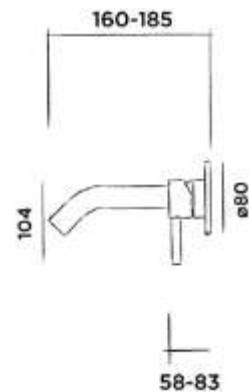

JEE-O slimline wall basin mixer

Wall mounted basin mixer with concealed body
Nástěnná podomítková umyvadlová baterie

Order code / Číslo výrobku

800-1500

● Brushed stainless steel
Broušený povrch z nerezové oceli

€ 609,-

800-1503

● Structured black stainless steel
Strukturovaný černý povrch z nerezové oceli

€ 741,-