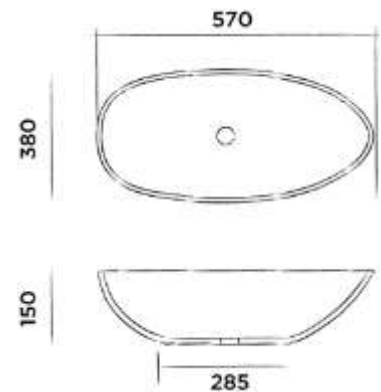

JEE-O elaine basin

Top mounted basin made of DADOquartz
Umyvadlo na desku, materiál DADO quartz

Order code / Číslo výrobku

SWMBAS57

White / Bílá DADOquartz

€ 809,-