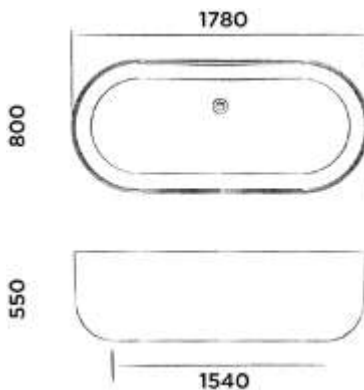

JEE-O flow bath

Freestanding bath made of DADOquartz with integrated overflow
Volně stojící vana s integrovaným přepadem, materiál DADOquartz

Order code / Číslo výrobku

SBM069

White / Bílá DADOquartz

€ 4.495,-

SBM069 - black / černá

Spray painted matt outside
Matný lak z vnější strany

€ 5.844,-

SBM069 - green / zelená

Spray painted matt outside
Matný lak z vnější strany

€ 5.844,-

SBM069 - grey / šedá

Spray painted matt outside
Matný lak z vnější strany

€ 5.844,-