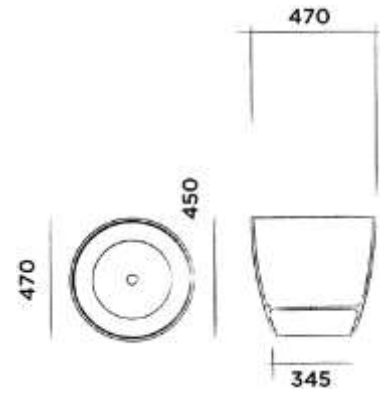

JEE-O blue basin

Top mounted basin made of DADOquartz
Umyvadlo na desku, materiál DADO quartz

Order code / Číslo výrobku

SWMBAS67

White / Bílá DADOquartz

€ 966,-