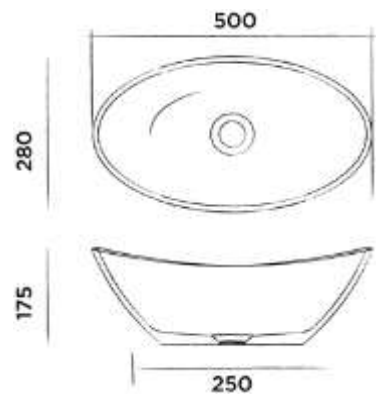

SWMBAS68 - grey / šedá

● Spray painted matt outside
Matný lak z vnější strany

€ 943,-