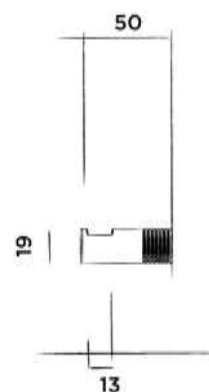

701-0109 grey / šedá

€ 113,-

Powder coating matt
Práškový matný povrch