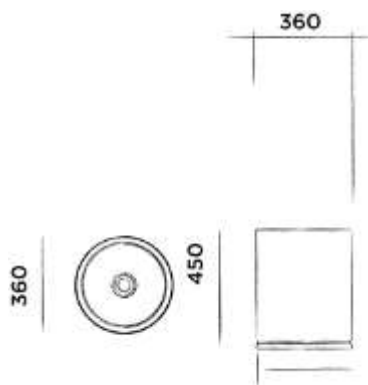

JEE-O soho basin

Top mounted basin made of DADOquartz
Umyvadlo na desku, materiál DADOquartz

Order code / Číslo výrobku

SWMBAS70

€ 949,-

● White / Bílá DADOquartz

SWMBAS70 - black / černá

€ 1.234,-

● Spray painted matt outside
Matný lak z vnější strany

SWMBAS70 - green / zelená

€ 1.234,-

● Spray painted matt outside
Matný lak z vnější strany

SWMBAS70 - grey / šedá

€ 1.234,-

● Spray painted matt outside
Matný lak z vnější strany