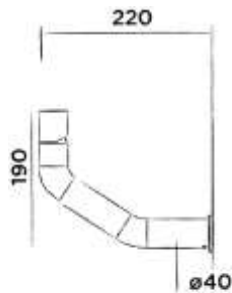

JEE-O flow wall basin mixer

Wall mounted basin mixer
Nástěnná umyvadlová baterie

Order code / Číslo výrobku

500-1500

● Brushed stainless steel
Broušený povrch z nerezové oceli

€ 798,-