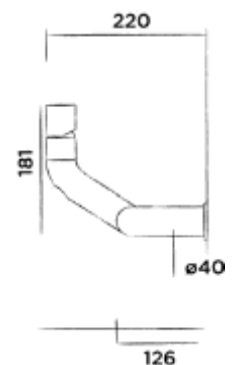

JEE-O flow shower02

Freestanding shower mixer with hand shower
Volně stojící sprcha s ruční sprchou

Order code / Číslo výrobku

500-6110

● Brushed stainless steel
Broušený povrch z nerezové oceli

€ 1.698,-

JEE-O flow wall shower mixer

Wall mounted shower mixer with integrated hand shower
Nástěnná sprcha s integrovanou ruční sprchou

Order code / Číslo výrobku

500-6910

● Brushed stainless steel
Broušený povrch z nerezové oceli

€ 1.698,-

100

JEE-O flow bath mixer

Freestanding bath mixer with diverter cartridge and hand shower
Volně stojící vanová baterie s přepínacím mísícím systémem a ruční sprchou

Order code / Číslo výrobku

500-3010

● Brushed stainless steel
Broušený povrch z nerezové oceli

€ 1.498,-

JEE-O flow basin mixer floor

Freestanding basin mixer
Volně stojící vanová baterie

Order code / Číslo výrobku

500-1300

● Brushed stainless steel
Broušený povrch z nerezové oceli

€ 1.299,-

JEE-O flow wall basin mixer towel bar

Wall mounted basin mixer with integrated towel bar
Nástěnná umyvadlová baterie s integrovaným držákem na ručníky

Order code / Číslo výrobku

500-1570 left version (mixer left, towel bar right)
levá verze (baterie vlevo, držák vpravo)

€ 1.050,-

● Brushed stainless steel
Broušený povrch z nerezové oceli

500-1520 right version (mixer right, towel bar left)
pravá verze (baterie vpravo, držák vlevo)

€ 1.050,-

● Brushed stainless steel
Broušený povrch z nerezové oceli