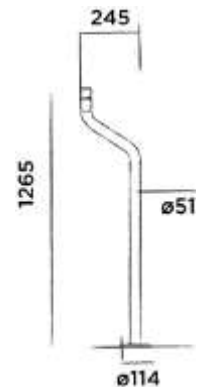

JEE-O flow basin mixer floor

Freestanding basin mixer
Volně stojící vanová baterie

Order code / Číslo výrobku

500-1300

● Brushed stainless steel
Broušený povrch z nerezové oceli

€ 1.299,-

JEE-O flow wall basin mixer towel bar

Wall mounted basin mixer with integrated towel bar
Nástěnná umyvadlová baterie s integrovaným držákem na ručníky

Order code / Číslo výrobku

500-1570 left version (mixer left, towel bar right)
levá verze (baterie vlevo, držák vpravo)

€ 1.050,-

● Brushed stainless steel
Broušený povrch z nerezové oceli

500-1520 right version (mixer right, towel bar left)
pravá verze (baterie vpravo, držák vlevo)

€ 1.050,-

● Brushed stainless steel
Broušený povrch z nerezové oceli