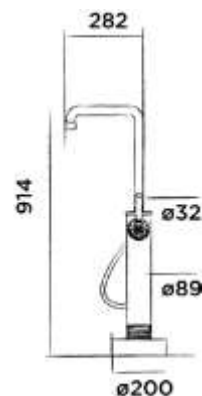

700-3119 grey / šedá

Powder coating matt
Práškový matný povrch

€2.360,-