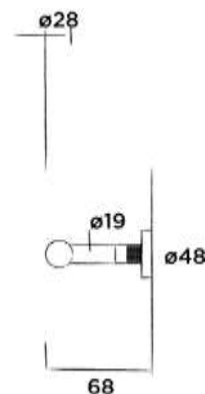

JEE-O soho toilet roll holder

Wall mounted toilet roll holder
Nástěnný držák na toaletní papír

Order code / Číslo výrobku

701-0010 € 130,-

● Brushed stainless steel - **RAW**
Broušený povrch z nerezové oceli - RAW

701-0012 € 130,-

● Hammercoated black matt
Kladívkový černý matný povrch

701-0018 green / zelená € 163,-

● Powder coating matt
Práškový matný povrch

701-0019 grey / šedá € 163,-

● Powder coating matt
Práškový matný povrch