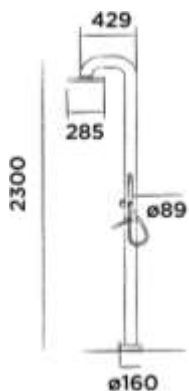

€ 1.991,-

JEE-O fatline shower 02

Freestanding shower mixer with hand shower
Volně stojící sprcha s ruční sprchou

Order code / Číslo výrobku

200-6210

Brushed stainless steel
Broušený povrch z nerezové oceli