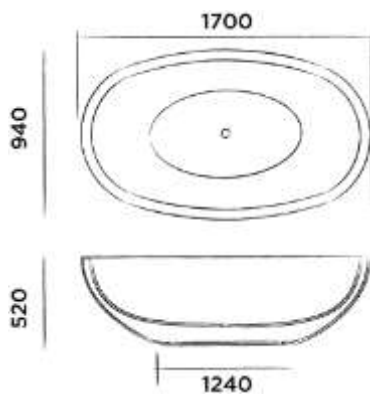

JEE-O angela bath*

Freestanding bath made of DADOquartz with integrated overflow
Volně stojící vana s integrovaným přepadem, materiál DADOquartz

Order code / Číslo výrobku

SBM041

● White / Bílá DADOquartz

€ 3.965,-