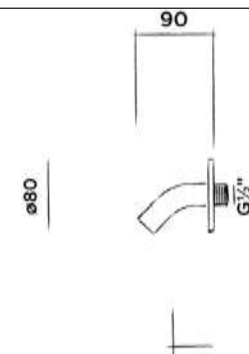

JEE-O slimline spout short

Wall mounted spout for basin
Krátký nástěnný umyvadlový kohoutek

Order code / Číslo výrobku

800-3930

● Brushed stainless steel
Broušený povrch z nerezové oceli

€ 202,-

800-3933

● Structured black stainless steel
Strukturovaný černý povrch z nerezové oceli

€ 271,-