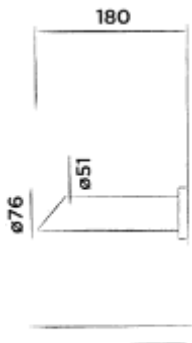

JEE-O pure spout

Wall mounted spout for basin or bathtub
Nástěnný kohoutek k vaně nebo sprše

Order code / Číslo výrobku

300-3900

Brushed stainless steel
Broušený povrch z nerezové oceli

€ 379,-

300-3901

Polished stainless steel
Leštěný povrch z nerezové oceli

€ 411,-