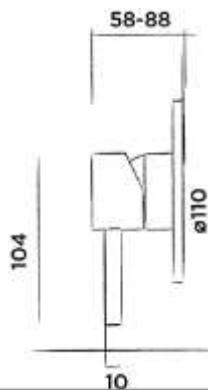

JEE-O slimline mixer 01

Wall mounted shower mixer with concealed body, one way valve
Nástěnná podomítková sprchová baterie, jednocestný ventil

Order code / Číslo výrobku

800-2100

€ 405,-

● Brushed stainless steel
Broušený povrch z nerezové oceli

800-2103

€ 476,-

● Structured black stainless steel
Strukturovaný černý povrch z nerezové oceli