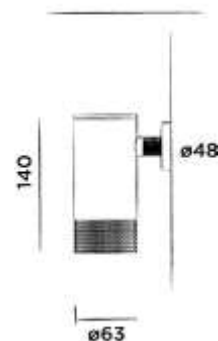

JEE-O wallcup

Wall mounted cup and holder
Nástěnný kelímeček a držák

Order code / Číslo výrobku

701-0130

€ 148,-

Brushed stainless steel - **RAW**
Broušený povrch z nerezové oceli - RAW

701-0132

€ 148,-

Hammercoated black matt
Kladívkový černý matný povrch

701-0138 green / zelená

€ 185,-

Powder coating matt
Práškový matný povrch

701-0139 grey / šedá

€ 185,-

Powder coating matt
Práškový matný povrch