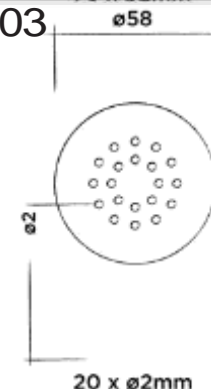

101-6301

● Polished stainless steel
Leštěný povrch z nerezové oceli

€ 162,-