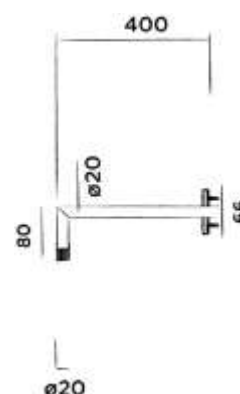

JEE-O slimline wall shower

Wall mounted shower arm (note: price excl. shower head)
Nástěnné sprchové rameno (uvedená cena je bez hlavice)

Order code / Číslo výrobku

801-6900

€ 185,-

● Brushed stainless steel
● Broušený povrch z nerezové oceli

801-6903

€ 227,-

● Structured black stainless steel
● Strukturovaný černý povrch z nerezové oceli