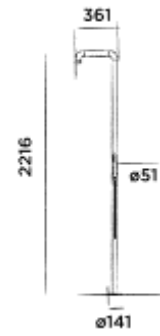

JEE-O flow shower02

Freestanding shower mixer with hand shower
Volně stojící sprcha s ruční sprchou

Order code / Číslo výrobku

500-6110

● Brushed stainless steel
Broušený povrch z nerezové oceli

€ 1.698,-