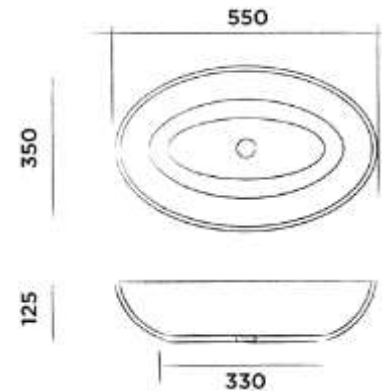

JEE-O london basin

Top mounted basin made of DADOquartz
Umyvadlo na desku, materiál DADO quartz

Order code / Číslo výrobku

SWMBAS63 € 748,-
● White / Bílá DADOquartz

SWMBAS63 - black / černá € 943,-
● Spray painted matt outside
Matný lak z vnější strany

SWMBAS63 - green / zelená € 943,-
● Spray painted matt outside
Matný lak z vnější strany

SWMBAS63 - grey / šedá € 943,-
● Spray painted matt outside
Matný lak z vnější strany