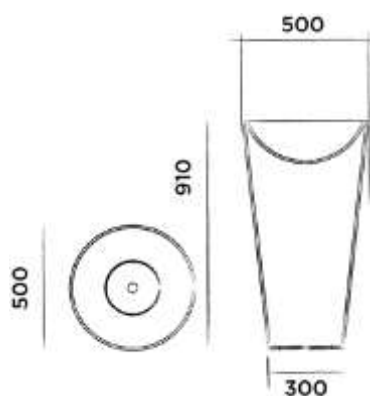

€ 3.965,-

JEE-O annelli basin

Freestanding basin made of DADOquartz
 Volně stojící umyvadlo, materiál DADO quartz

Order code / Číslo výrobku

SWMBAS37

● White / Bílá DADOquartz

€ 1.272,-

JEE-O mango basin