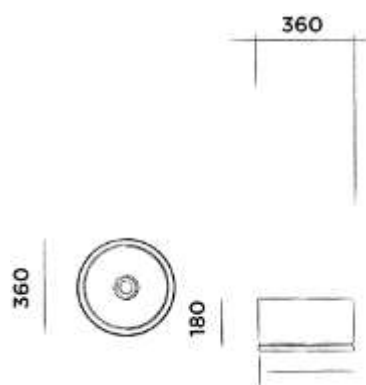

JEE-O soho basin low

Top mounted basin made of DADOquartz
Nízké umyvadlo na desku, materiál DADOquartz

Order code / Číslo výrobku

SWMBAS71

€ 815,-

● White / Bílá DADOquartz

SWMBAS71 - black / černá

€ 1.059,-

● Spray painted matt outside
Matný lak z vnější strany

SWMBAS71 - green / zelená

€ 1.059,-

● Spray painted matt outside
Matný lak z vnější strany

SWMBAS71 - grey / šedá

€ 1.059,-

● Spray painted matt outside
Matný lak z vnější strany