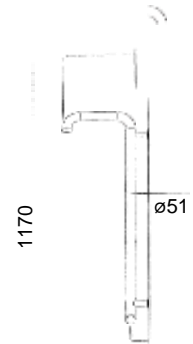

JEE-O flow wall shower mixer

Wall mounted shower mixer with integrated hand shower
Nástěnná sprcha s integrovanou ruční sprchou

Order code / Číslo výrobku

500-6910

● Brushed stainless steel
Broušený povrch z nerezové oceli

€ 1.698,-

100

JEE-O flow bath mixer

Freestanding bath mixer with diverter cartridge and hand shower
Volně stojící vanová baterie s přepínacím mísícím systémem a ruční sprchou

Order code / Číslo výrobku

500-3010

● Brushed stainless steel
Broušený povrch z nerezové oceli

€ 1.498,-