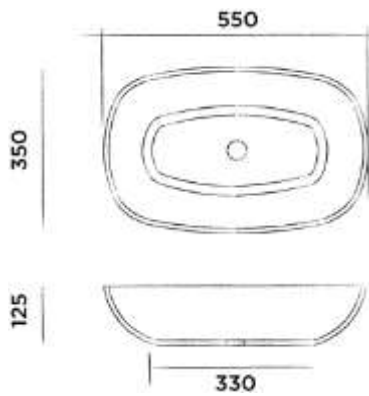

● Spray painted matt outside
Matný lak z vnější strany

€ 3.520,-

SBM060 - grey / šedá

● Spray painted matt outside
Matný lak z vnější strany

€ 3.520,-

JEE-O amsterdam basin

Top mounted basin made of DADOquartz
Umyvadlo na desku, materiál DADOquartz