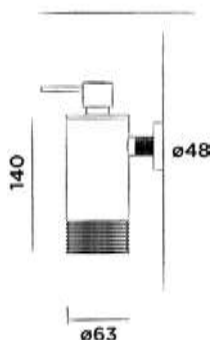

JEE-O soho wall soap dispenser

Wall mounted soap dispenser and holder
Nástěnný zásobník na tekuté mýdlo a držák

Order code / Číslo výrobku

701-0040

Brushed stainless steel - **RAW**
Broušený povrch z nerezové oceli - RAW

€ 170,-

701-0042

Hammercoated black matt
Kladívkový černý matný povrch

€ 170,-

701-0048 green / zelená

Powder coating matt
Práškový matný povrch

€ 213,-