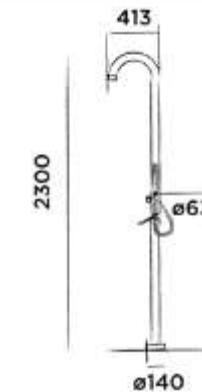

Order code / Číslo výrobku

100-6310

Brushed stainless steel
Broušený povrch z nerezové oceli

€ 1.892,-

100-6311

Polished stainless steel
Leštěný povrch z nerezové oceli

€ 2.034,-

JEE-O original shower push