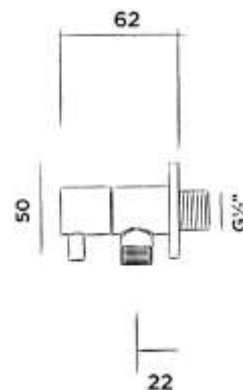

JEE-O angle valve

Angle valve
Rohový ventil

Order code / Číslo výrobku

001-0030

● Brushed stainless steel
Broušený povrch z nerezové oceli

€ 103,-

001-0031

● Polished stainless steel
Leštěný povrch z nerezové oceli

€ 113,-

001-0033

● Structured black stainless steel
Strukturovaný černý povrch z nerezové oceli

€ 124,-