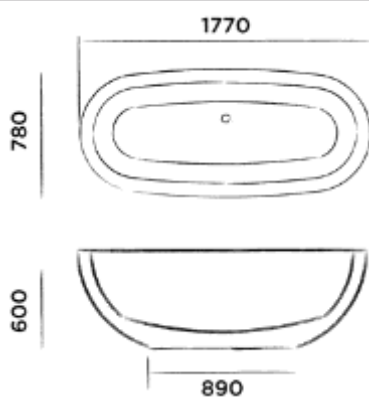

JEE-O moloko bath

Freestanding bath made of DADOquartz with integrated overflow
Volně stojící vana s integrovaným přepadem, materiál DADOquartz

Order code / Číslo výrobku

SBM008

● White / Bílá DADOquartz

€ 3.965,-