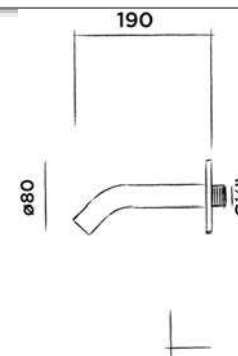

800-3920

● Brushed stainless steel
Broušený povrch z nerezové oceli

€ 202,-

800-3923

● Structured black stainless steel
Strukturovaný černý povrch z nerezové oceli

€ 271,-

JEE-O slimline spout short

Wall mounted spout for basin
Krátký nástěnný umyvadlový kohoutek