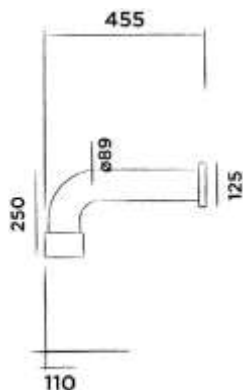

JEE-O soho wall shower

Wall mounted shower
Nástěnná sprcha

Order code / Číslo výrobku

700-6900

Brushed stainless steel - **RAW**
Broušený povrch z nerezové oceli - RAW

€ 809,-

700-6902

Hammercoated black matt
Kladívkový černý matný povrch

€ 809,-

700-6908 green / zelená

Powder coating matt
Práškový matný povrch

€ 1.011,-

700-6909 grey / šedá

Powder coating matt
Práškový matný povrch

€ 1.011,-