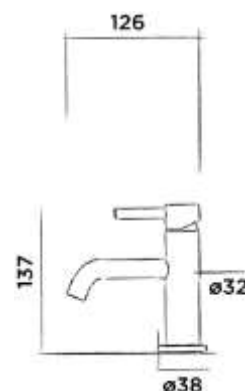

JEE-O slimline pillar tap

Top mounted coldwater tap
Stojánkový kohoutek na studenou vodu

Order code / Číslo výrobku

800-1710

● Brushed stainless steel
Broušený povrch z nerezové oceli

€ 159,-

800-1713

● Structured black stainless steel
Strukturovaný černý povrch z nerezové oceli

€ 207,-