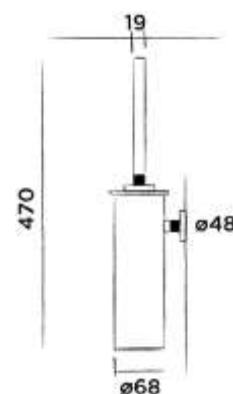

JEE-O soho toilet brush

Wall mounted toilet brush and holder
Nástěnný kartáč na WC a držák

Order code / Číslo výrobku

701-0030 € 195,-

● Brushed stainless steel - **RAW**
Broušený povrch z nerezové oceli - RAW

701-0032 € 195,-

● Hammercoated black matt
Kladívkový černý matný povrch

701-0038 green / zelená € 244,-

● Powder coating matt
Práškový matný povrch

701-0039 grey / šedá € 244,-

● Powder coating matt
Práškový matný povrch