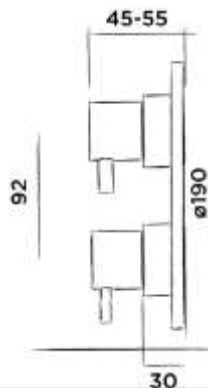

JEE-O slimline mixer TH

Wall mounted thermostatic mixer with diverter and concealed body
Nástěnná podomítková termostatická baterie s přepínacím ventilem

Order code / Číslo výrobku

800-2300

€ 859,-

● Brushed stainless steel
Broušený povrch z nerezové oceli

800-2303

€ 1.049,-

● Structured black stainless steel
Strukturovaný černý povrch z nerezové oceli