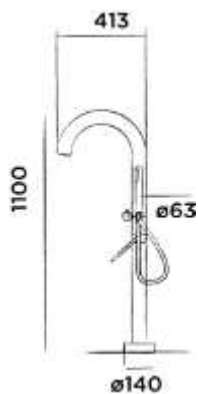

JEE-O original bath mixer

Freestanding bath/shower mixer with hand shower
Volně stojící vanová/sprchová baterie s ruční sprchou

Order code / Číslo výrobku

100-3110

Brushed stainless steel
Broušený povrch z nerezové oceli

€ 1.585,-

100-3111

Polished stainless steel
Leštěný povrch z nerezové oceli

€ 1.747,-