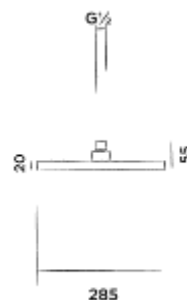

Showerhead
Sprchová hlavice

Order code / Číslo výrobku

800-6130

€ 433,-

● Brushed stainless steel
● Broušený povrch z nerezové oceli

JEE-O slimline shower head

Showerhead
Sprchová hlavice

Order code / Číslo výrobku