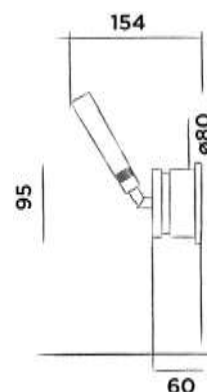

JEE-O soho mixer two way valve

Wall mounted mixer with progressive cartridge and concealed body
Nástěnná podomítková baterie s postupným mísícím systémem, dvoucestný ventil

Order code / Číslo výrobku

700-2200

Brushed stainless steel - **RAW**
Broušený povrch z nerezové oceli - RAW

€ 748,-

700-2202

Hammercoated black matt
Kladívkový černý matný povrch

€ 748,-

700-2208 green / zelená

Powder coating matt
Práškový matný povrch

€ 935,-

700-2209 grey / šedá

Powder coating matt
Práškový matný povrch

€ 935,-

JEE-O soho spout long

Wall mounted spout for basin or bath
Dlouhý nástěnný kohoutek pro umyvadlo / vanu

Order code / Číslo výrobku

700-3900

Brushed stainless steel - **RAW**
Broušený povrch z nerezové oceli - RAW

€ 504,-

700-3902

Hammercoated black matt
Kladívkový černý matný povrch

€ 504,-

700-3908 green / zelená

Powder coating matt
Práškový matný povrch

€ 630,-

700-3909 grey / šedá

Powder coating matt
Práškový matný povrch

€ 630,-

JEE-O soho spout short

Wall mounted spout for basin or bath
Krátký nástěnný kohoutek pro umyvadlo / vanu

Order code / Číslo výrobku

700-3910

Brushed stainless steel - **RAW**
Broušený povrch z nerezové oceli - RAW

€ 504,-

700-3912

Hammercoated black matt
Kladívkový černý matný povrch

€ 504,-

700-3918 green / zelená

Powder coating matt
Práškový matný povrch

€ 630,-

700-3919 grey / šedá

Powder coating matt
Práškový matný povrch

€ 630,-