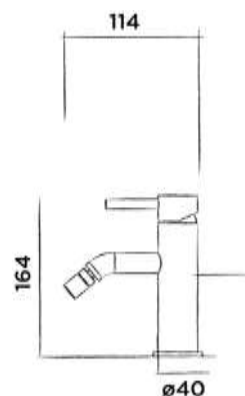

JEE-O slimline bidet

Top mounted bidet faucet
Stojánková bidetová baterie

Order code / Číslo výrobku

800-4100

● Brushed stainless steel
Broušený povrch z nerezové oceli

€ 310,-

800-4103

● Structured black stainless steel
Strukturovaný černý povrch z nerezové oceli

€ 345,-