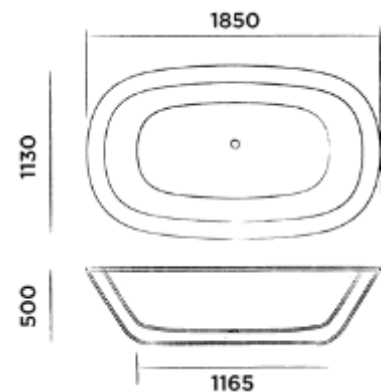

JEE-O acanthus bath*

Freestanding bath made of DADOquartz with integrated overflow
Volně stojící vana s integrovaným přepadem, materiál DADOquartz

Order code / Číslo výrobku

SBM033

White / Bílá DADOquartz

€ 4.067,-