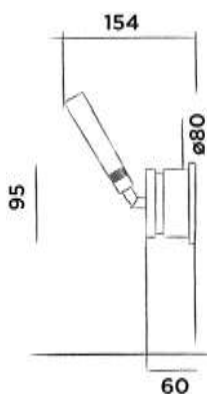

700-1509 green / šedá

Powder coating matt
Práškový matný povrch

€ 1.307,-