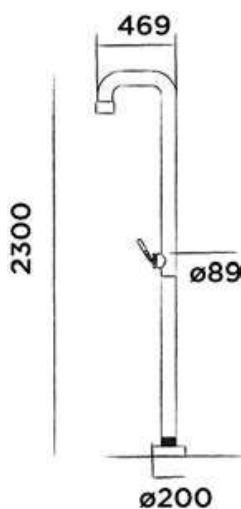

JEE-O flow wall basin mixer

Wall mounted basin mixer
Nástěnná umyvadlová baterie

Order code / Číslo výrobku

500-1500

● Brushed stainless steel
Broušený povrch z nerezové oceli

€ 798,-

JEE-O flow basin mixer high

Top mounted basin mixer
Vysoká stojánková umyvadlová baterie

Order code / Číslo výrobku

500-1750

● Brushed stainless steel
Broušený povrch z nerezové oceli

€ 850,-

JEE-O flow basin mixer low

Top mounted basin mixer
Nízká stojánková umyvadlová baterie

Order code / Číslo výrobku

500-1700

● Brushed stainless steel
Broušený povrch z nerezové oceli

€ 800,-

JEE-O soho shower 01

Freestanding shower mixer with progressive cartridge
Volně stojící sprcha s postupným mísícím systémem

Order code / Číslo výrobku

700-6100

● Brushed stainless steel - *RAW*
Broušený nerezový povrch - *RAW*

€2.428,-

700-6102

● Hammercoated black matt
Kladívkový černý matný povrch

€2.428,-

700-6108 green / zelená

● Powder coating matt
Práškový matný povrch

€3.035,-

700-6109 grey / šedá

● Powder coating matt
Práškový matný povrch

€3.035,-