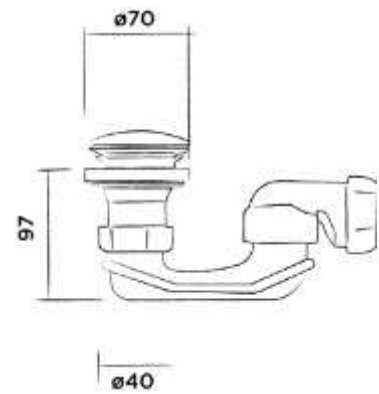

JEE-O bathsiphon

Bath siphon - push-up/push-down
Vanový sifon - push-up/push-down

Order code / Číslo výrobku

PSB-C

Chrome
Chromový

PSB-MC

Matt Chrome
Matný chrom

PSB-B

Structured powder coated black
Strukturovaný práškový černý

PSB - green / zelený

Powder coated
Práškový povrch

PSB - grey / šedý

Powder coated
Práškový povrch

€ 81,-

€ 131,-

€ 142,-

€ 142,-

€ 142,-