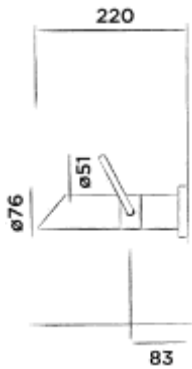

JEE-O pure wall basin mixer

Wall mounted basin mixer with progressive cartridge and concealed body
Nástěnná podomítková umyvadlová baterie s postupným mísicím systémem

Order code / Číslo výrobku

300-1500

Brushed stainless steel
Broušený povrch z nerezové oceli

€ 676,-

300-1501

Polished stainless steel
Leštěný povrch z nerezové oceli

€ 704,-