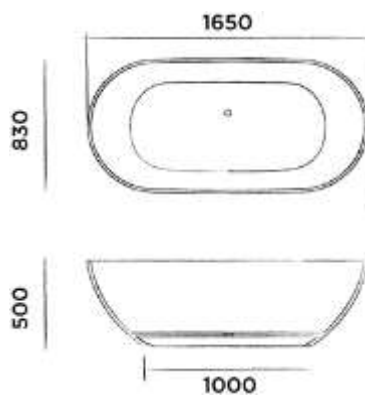

JEE-O dubai bath

Freestanding bath made of DADOquartz with integrated overflow
Volně stojící vana s integrovaným přepadem, materiál DADOquartz

Order code / Číslo výrobku

SBM059

● White / Bílá DADOquartz

€ 2.708,-

SBM059 - black / černá

● Spray painted matt outside
Matný lak z vnější strany

€ 3.520,-

SBM059 - green / zelená

● Spray painted matt outside
Matný lak z vnější strany

€ 3.520,-

SBM059 - grey / šedá

● Spray painted matt outside
Matný lak z vnější strany

€ 3.520,-