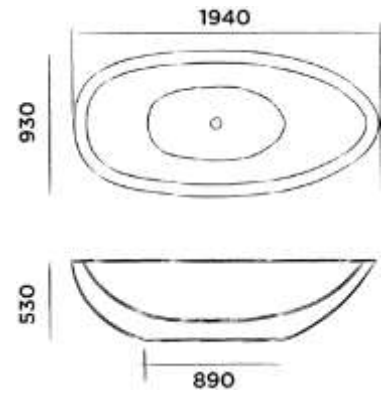

JEE-O elaine bath

Freestanding bath made of DADOquartz with integrated overflow
Volně stojící vana s integrovaným přepadem, materiál DADOquartz

Order code / Číslo výrobku

SBM050

White / Bílá DADOquartz

€ 4.067,-