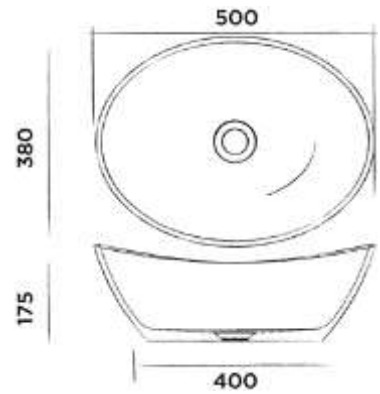

JEE-O rio basin large

Top mounted basin made of DADOquartz
Umyvadlo na desku, materiál DADOquartz

Order code / Číslo výrobku

SWMBAS75

● White / Bílá DADOquartz

€ 809,-

SWMBAS75 - black / černá

● Spray painted matt outside
Matný lak z vnější strany

€ 1.052,-

SWMBAS75 - green / zelená

● Spray painted matt outside
Matný lak z vnější strany

€ 1.052,-

SWMBAS75 - grey / šedá

● Spray painted matt outside
Matný lak z vnější strany

€ 1.052,-