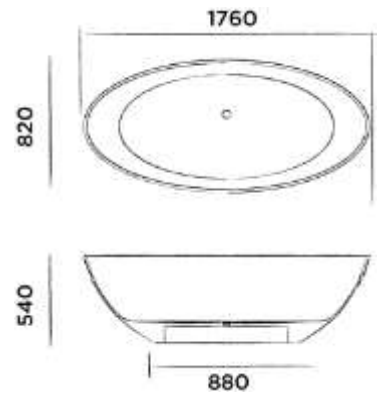

JEE-O london bath

Freestanding bath made of DADOquartz with integrated overflow
Volně stojící vana s integrovaným přepadem, materiál DADOquartz

Order code / Číslo výrobku

SBM061 € 2.708,-
● White / Bílá DADOquartz

SBM061 - black / černá € 3.520,-
● Spray painted matt outside
Matný lak z vnější strany

SBM061 - green / zelená € 3.520,-
● Spray painted matt outside
Matný lak z vnější strany

SBM061 - grey / šedá € 3.520,-
● Spray painted matt outside
Matný lak z vnější strany