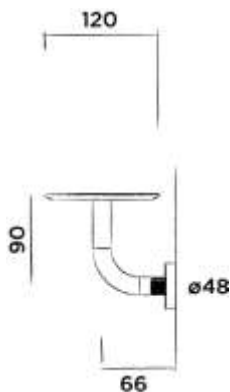

701-0039 grey / šedá € 244,-

● Powder coating matt
Práškový matný povrch

JEE-O soho soap dish

Wall mounted soap dish
Nástěnný držák na mýdlo

Order code / Číslo výrobku

701-0090

Brushed stainless steel - **RAW**
Broušený povrch z nerezové oceli - RAW