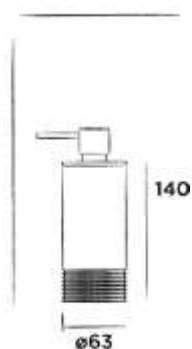

701-0049 grey / šedá

Powder coating matt
Práškový matný povrch

€ 213,-

JEE-O soho soap dispenser

Freestanding soap dispenser
Volně stojící zásobník na tekuté mýdlo

Order code / Číslo výrobku

701-0050

Brushed stainless steel - **RAW**
Broušený povrch z nerezové oceli - RAW

€ 160,-

701-0052

Hammercoated black matt
Kladívkový černý matný povrch

€ 160,-

701-0058 green / zelená

Powder coating matt
Práškový matný povrch

€ 200,-

701-0059 grey / šedá

Powder coating matt
Práškový matný povrch

€ 200,-