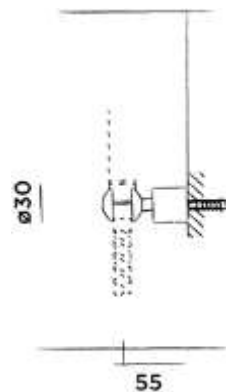

001-0063

● Structured black stainless steel
Strukturovaný černý matný povrch z nerezové oceli

€ 137,-