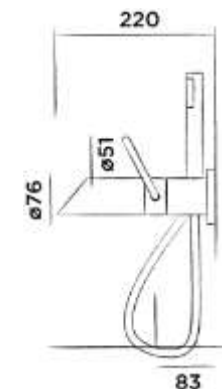

300-3511

Polished stainless steel
Leštěný povrch z nerezové oceli

€ 961,-