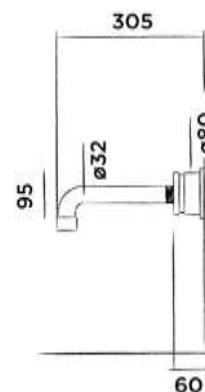

700-3909 grey / šedá

Powder coating matt
Práškový matný povrch

€ 630,-