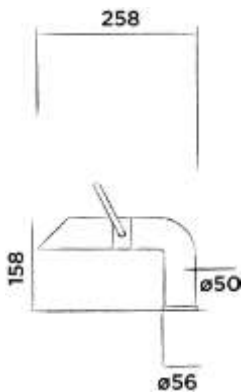

Order code / Číslo výrobku

300-1750

Brushed stainless steel
Broušený povrch z nerezové oceli

€ 862,-

300-1751

Polished stainless steel
Leštěný povrch z nerezové oceli

€ 893,-

JEE-O pure basin mixer low