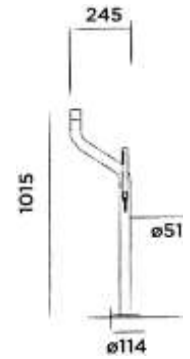

JEE-O flow basin mixer floor

Freestanding basin mixer
Volně stojící vanová baterie

Order code / Číslo výrobku

500-1300

● Brushed stainless steel
Broušený povrch z nerezové oceli

€ 1.299,-