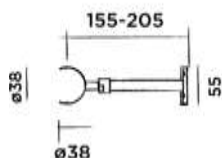

JEE-O wall bracket

Wall bracket
Úchyt ke zdi

Order code / Číslo výrobku

101-6000 For showers / pro sprchy JEE-O original and JEE-O pure

201-6000 For showers / pro sprchy JEE-O fatline

801-6000 For showers/pro sprchy JEE-O slimline

Brushed stainless steel
Broušený povrch z nerezové oceli

€ 171,-

101-6001 For showers/pro sprchy JEE-O original and JEE-O pure

201-6001 For showers/pro sprchy JEE-O fatline

Polished stainless steel
Leštěný povrch z nerezové oceli

€ 187,-

JEE-O basin plug

Basin plug - not lockable
Umyvadlová výpust'

Order code / Číslo výrobku

001-0010

Brushed stainless steel
Broušený povrch z nerezové oceli

€ 70,-

001-0011

Polished stainless steel
Leštěný povrch z nerezové oceli

€ 101,-

001-0013

Structured black stainless steel
Strukturovaný černý povrch z nerezové oceli

€ 111,-

001-0015

PVD coated dark gold matt stainless steel
Matný tmavě zlatý povrch z nerezové oceli

€ 111,-

001-0018 - green / zelená

Powder coating matt
Práškový matný povrch

€ 111,-

001-0019 - grey / šedá

Powder coating matt
Práškový matný povrch

€ 111,-

JEE-O siphon

Basin siphon
Umyvadlový sifon

Order code / Číslo výrobku

001-0020

Brushed stainless steel
Broušený povrch z nerezové oceli

€ 178,-

001-0021

Polished stainless steel
Leštěný povrch z nerezové oceli

€ 216,-

001-0023

Structured black stainless steel
Strukturovaný černý povrch z nerezové oceli

€ 239,-

001-0028 green / zelená

Powder coating matt
Práškový matný povrch

€ 239,-

001-0029 grey / šedá

Powder coating matt
Práškový matný povrch

€ 239,-