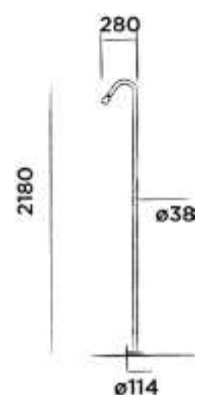

800-6103

Structured black stainless steel
Strukturovaný černý matný povrch z nerezové oceli

€ 1.222,-