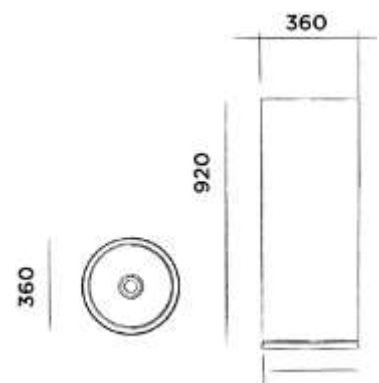

SWMBAS69 - grey / šedá

● Spray painted matt outside
Matný lak z vnější strany

€ 1.794,-