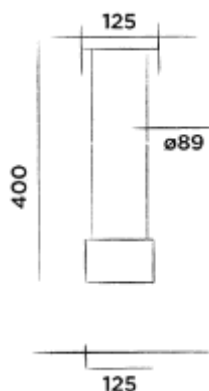

JEE-O soho ceiling shower

Ceiling mounted shower
Stropní sprcha

Order code / Číslo výrobku

700-6800

Brushed stainless steel - **RAW**
Broušený povrch z nerezové oceli - RAW

€ 784,-

700-6802

Hammercoated black matt
Kladívkový černý matný povrch

€ 784,-

700-6808 green / zelená

Powder coating matt
Práškový matný povrch

€ 980,-

700-6809 grey / šedá

Powder coating matt
Práškový matný povrch

€ 980,-