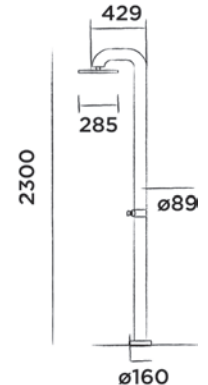

200-6501

Polished stainless steel

Gepolijst RVS - Acier inoxydable poli - Edelstahl poliert

€ 1.973,-