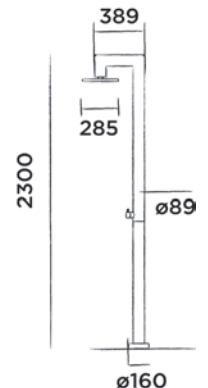

200-6401

Polished stainless steel

Gepolijst RVS - Acier inoxydable poli - Edelstahl poliert

€ 2.091,-