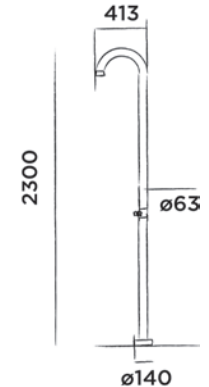

100-6501

Polished stainless steel

Gepolijst RVS - Acier inoxydable poli - Edelstahl poliert

€ 1.522,-