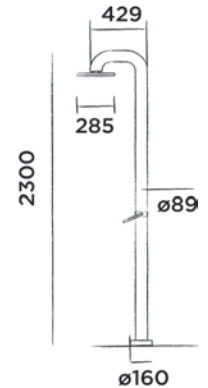

JEE-O fatline shower 01

Freestanding shower mixer

- vrijstaande douche met ééngreepsmengkraan
- colonne de douche avec mitigeur
- Dusch-Einhebelmischarmatur freistehend

Order code:

Bestelcode - Code de commande - Bestellnummer

200-6100

Brushed stainless steel

Geborsteld RVS - Acier inoxydable brossé - Edelstahl gebürstet

€ 1.793,-

200-6101

Polished stainless steel

Gepolijst RVS - Acier inoxydable poli - Edelstahl poliert

€ 1.991,-