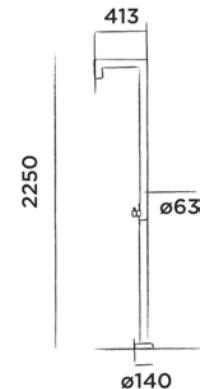

100-6401

Polished stainless steel

Gepolijst RVS - Acier inoxydable poli - Edelstahl poliert

€ 1.604,-