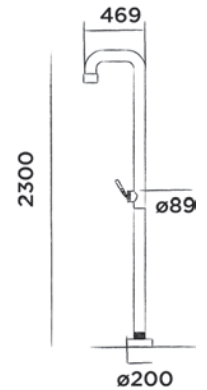

JEE-O soho shower 01

Freestanding shower mixer with progressive cartridge

- vrijstaande douche met ééngreepsmengkraan met progressieve cartridge
- colonne de douche avec mélangeur à cartouche progressive
- Dusch-Mischarmatur freistehend mit progressiver Kartusche

Order code:

Bestelcode - Code de commande - Bestellnummer

700-6100

● Brushed stainless steel - **RAW**

Geborsteld RVS - Acier inoxydable brossé - Edelstahl gebürstet

€2.428,-

700-6102

● Hammercoated black matt

Hammercoat zwart/mat - mat noir martelé - Hammerbeschichtet schwarz matt

€2.428,-

700-6108 green

● Powder coating matt

Poedercoat mat - revêtement en poudre mat - Pulverbeschichtung matt

€3.035,-

700-6109 grey

● Powder coating matt

Poedercoat mat - revêtement en poudre mat - Pulverbeschichtung matt

€3.035,-