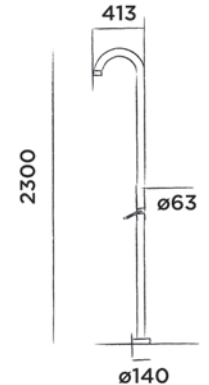

JEE-O original shower 01

Freestanding shower mixer

- vrijstaande douche met ééngreepsmengkraan
- colonne de douche avec mitigeur
- Dusch-Einhebelmischarmatur freistehend

Order code:

Bestelcode - Code de commande - Bestellnummer

100-6100

Brushed stainless steel

Geborsteld RVS - Acier inoxydable brossé - Edelstahl gebürstet

€ 1.357,-

100-6101

Polished stainless steel

Gepolijst RVS - Acier inoxydable poli - Edelstahl poliert

€ 1.519,-