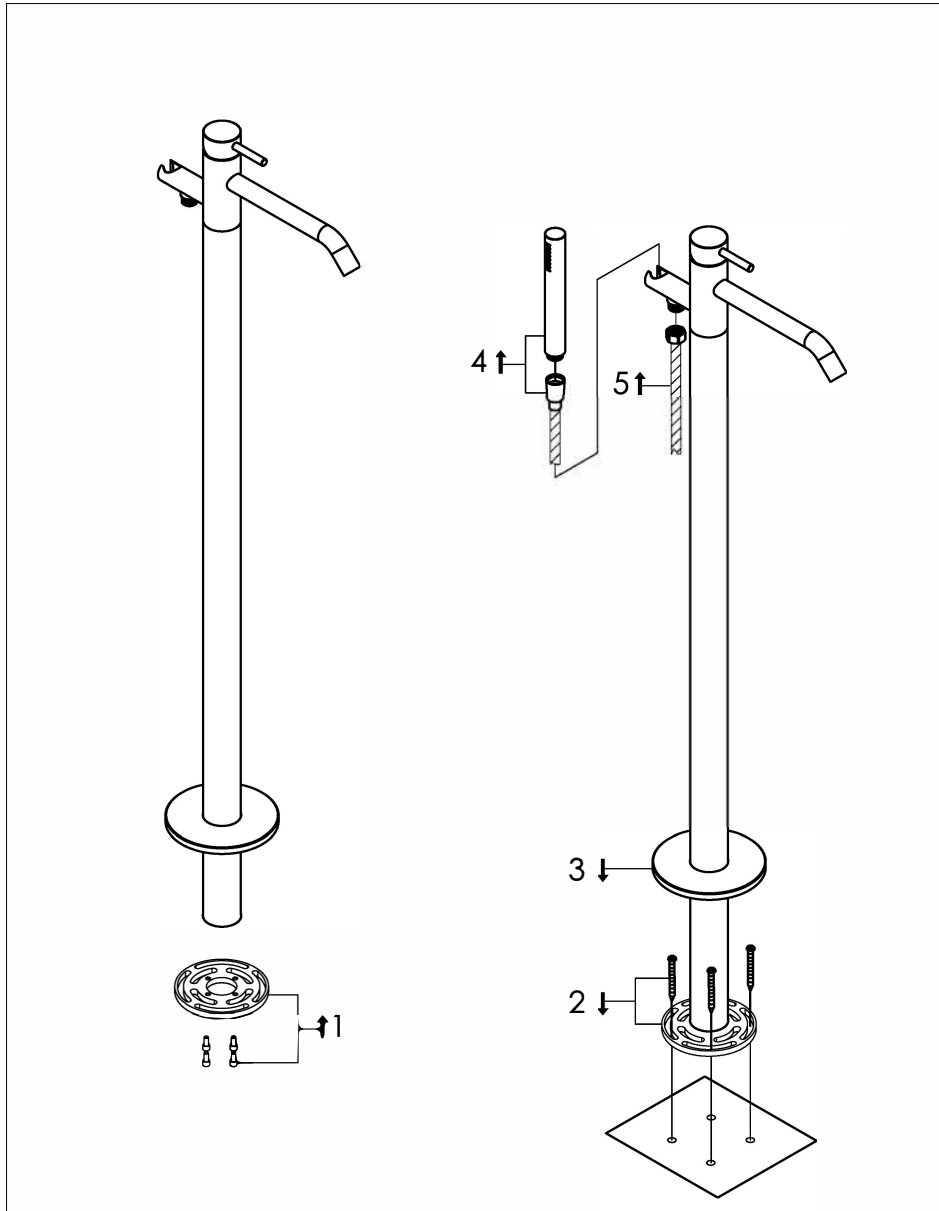

Dummy of freestanding bath/shower mixer with diverter cartridge and hand shower

Vrijstaande badvuller met ééngreepsmengkraan met omsteller cartridge en handdouche

802-3010 - 802-3013

installation

technical diagram