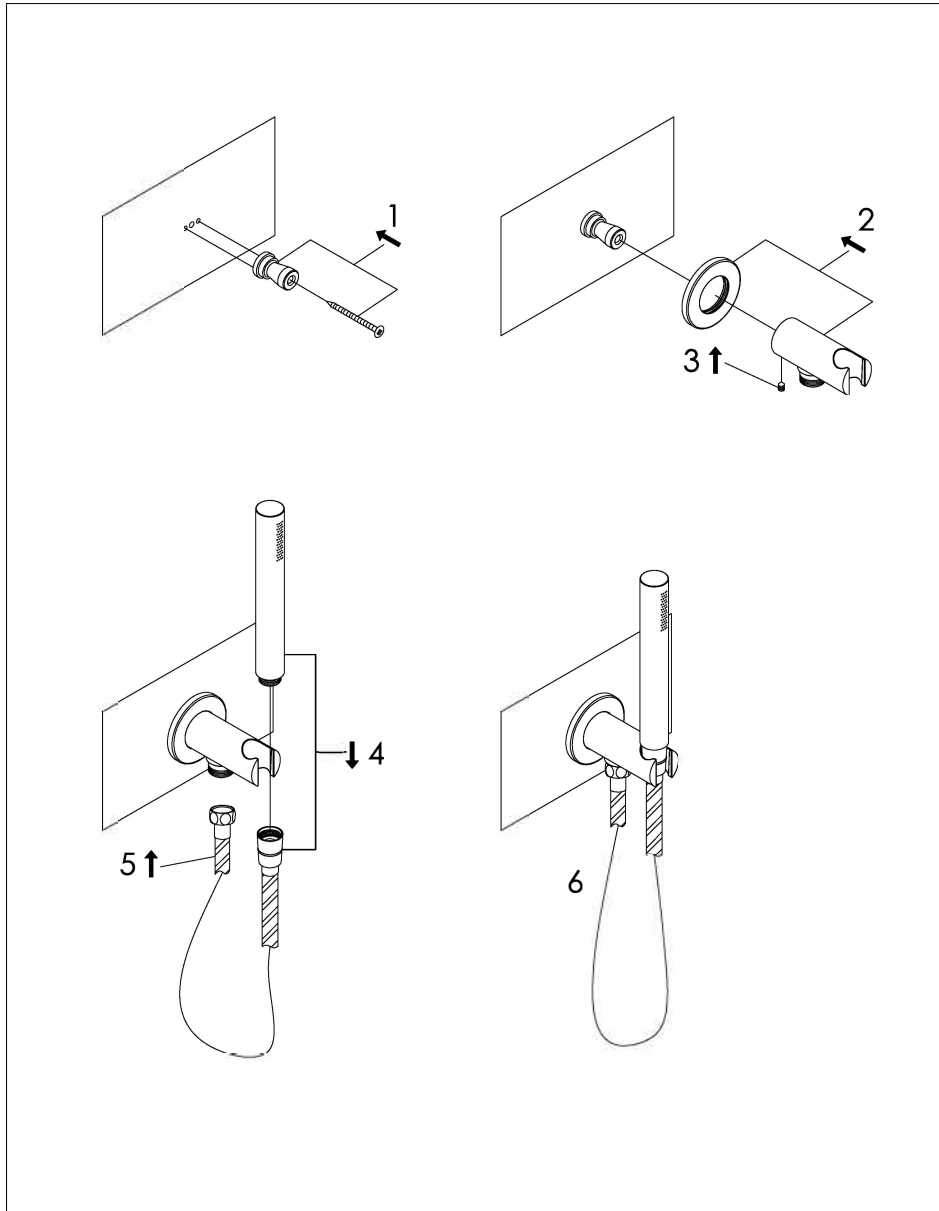

Dummy wall mounted hand shower set with integrated wall elbow

Wand handdouche met geïntegreerde houder

802-6910 - 802-6913

installation

technical diagram

Explosionszeichnung