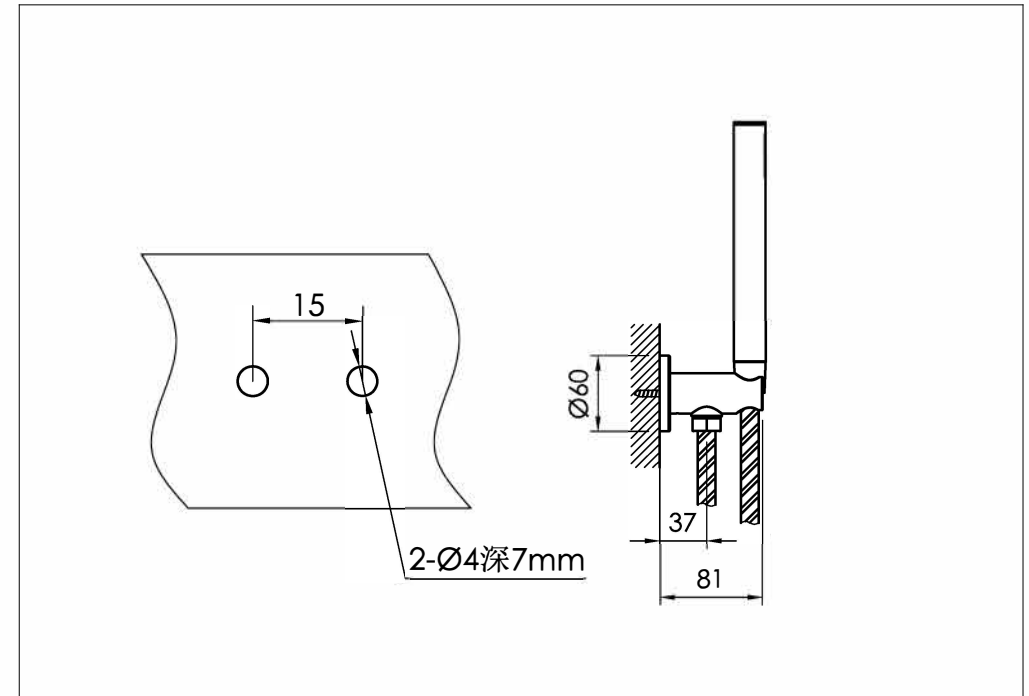

Dummy wall mounted hand shower set with integrated wall elbow

Wand handdouche met geïntegreerde houder

802-6910 - 802-6913

installation

technical diagram

Explosionszeichnung