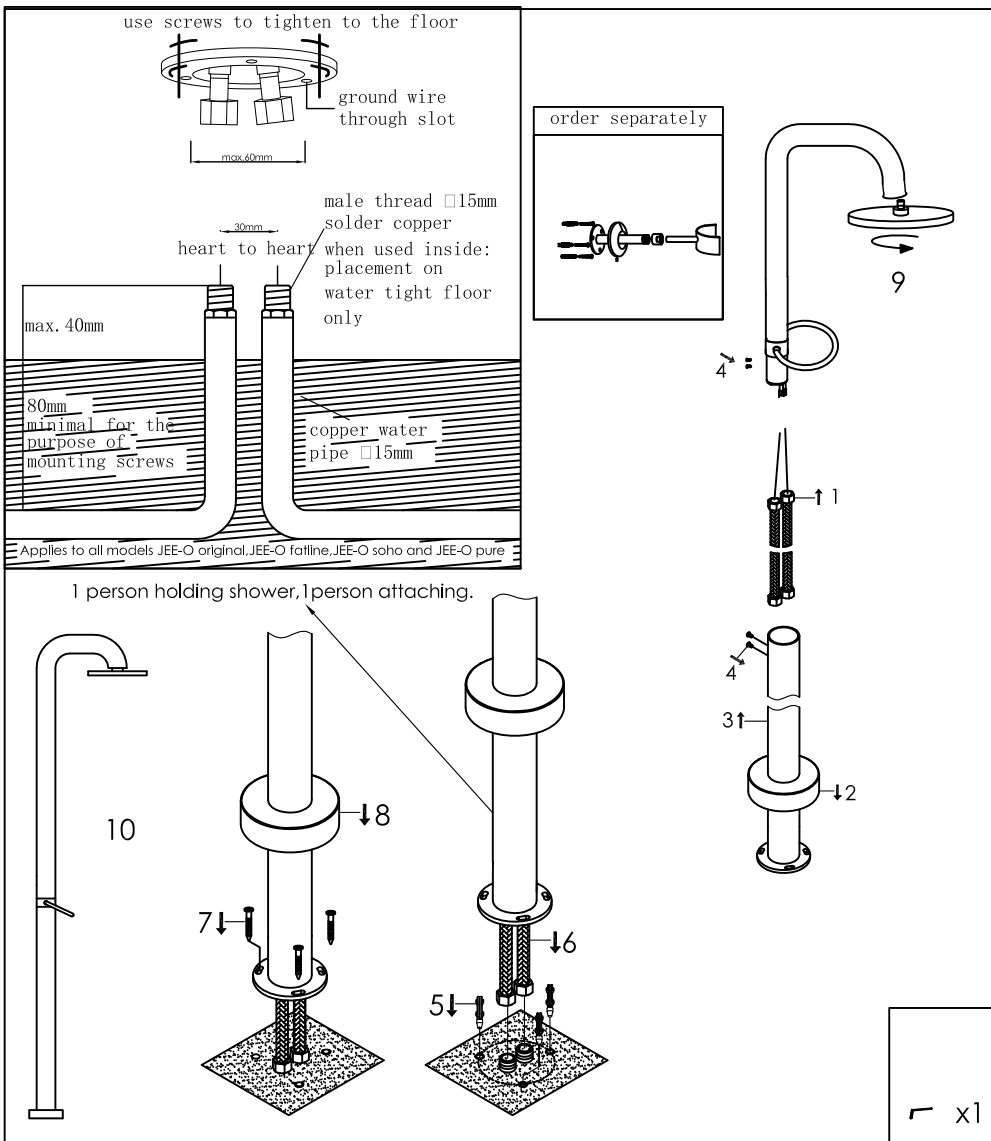

Freestanding shower mixer

Vrijstaande douche met mengkraan

200-6100 brushed/geborsteld, 200-6101 polished/gepolijst

### installation

### technical diagram