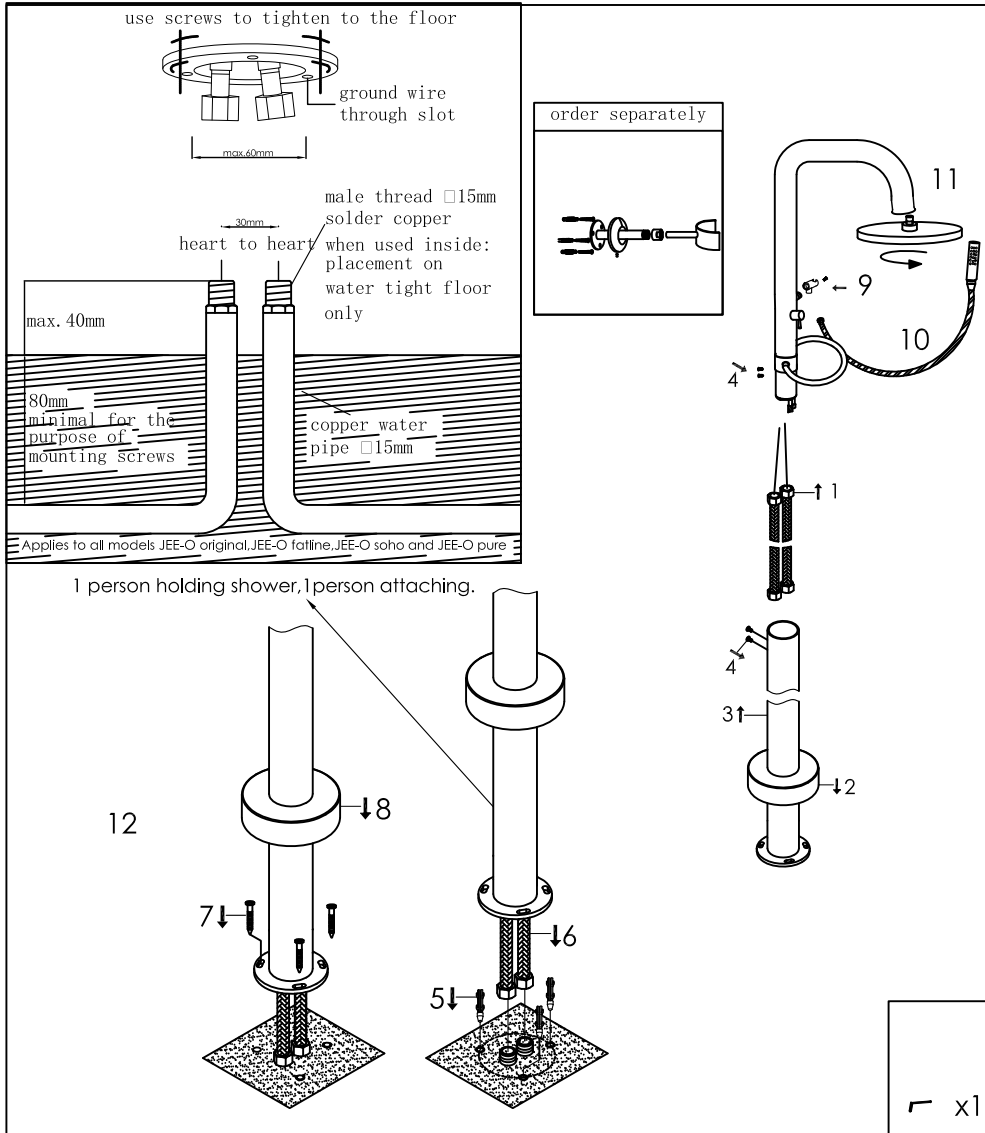

Freestanding shower mixer with hand shower

Vrijstaande douche met mengkraan met handdouche

200-6210 brushed/geborsteld, 200-6211 polished/gepolijst

installation

technical diagram