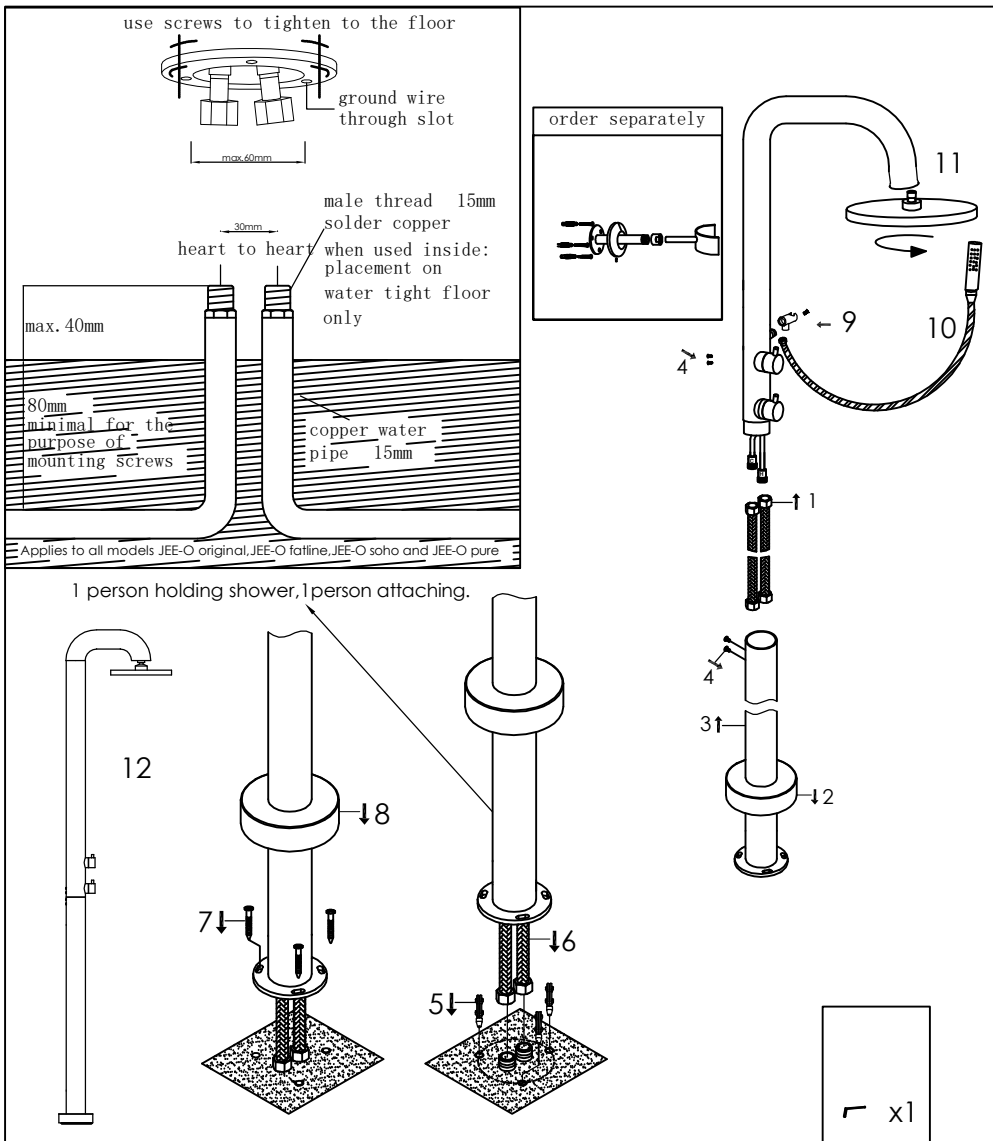

Freestanding shower mixer with hand shower

Vrijstaande douche met mengkraan met handdouche

200-6310 brushed/geborsteld, 200-6311 polished/gepolijst

### installation

### technical diagram