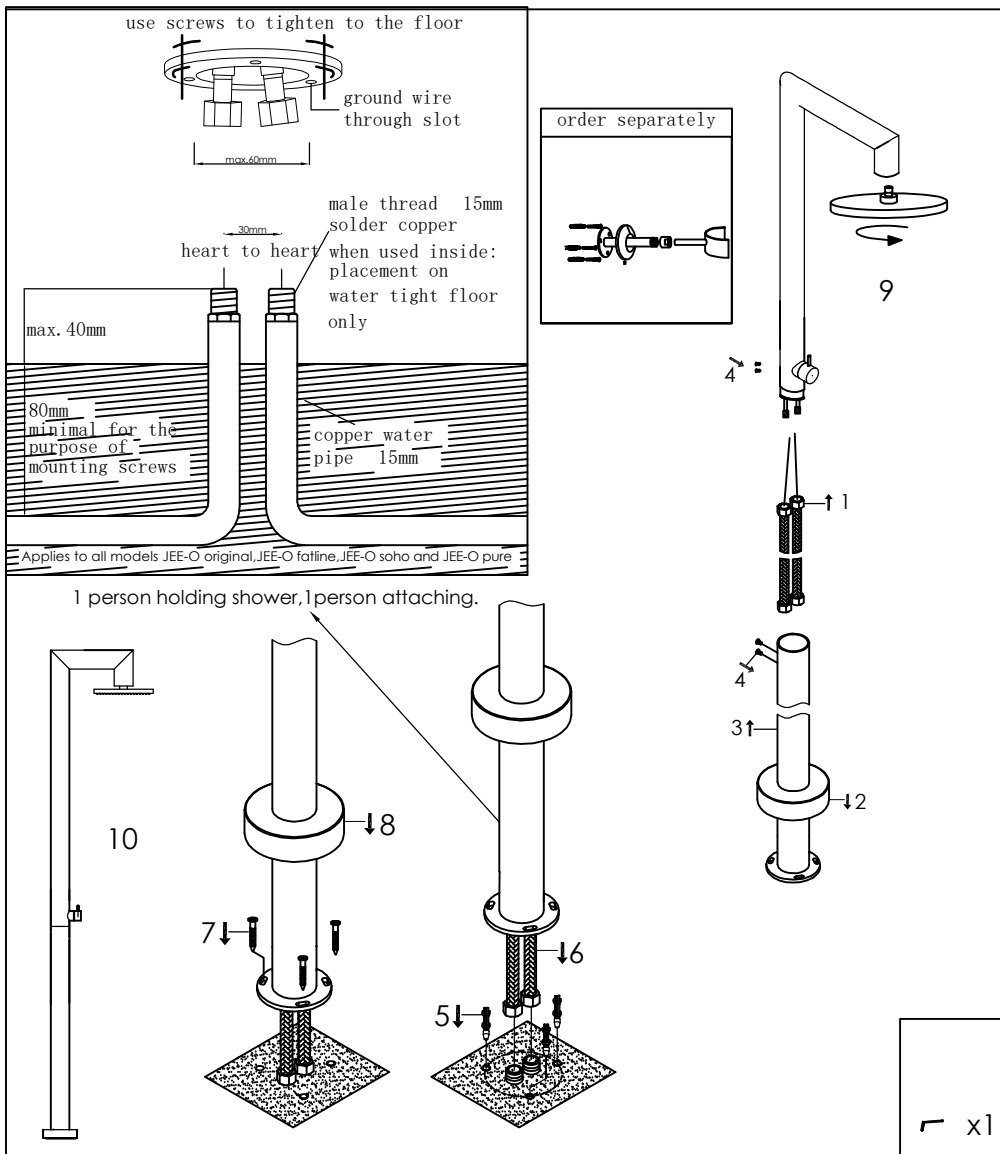

Freestanding shower mixer

Vrijstaande douche met mengkraan

200-6400 brushed/geborsteld, 200-6401 polished/gepolijst

### installation

### technical diagram