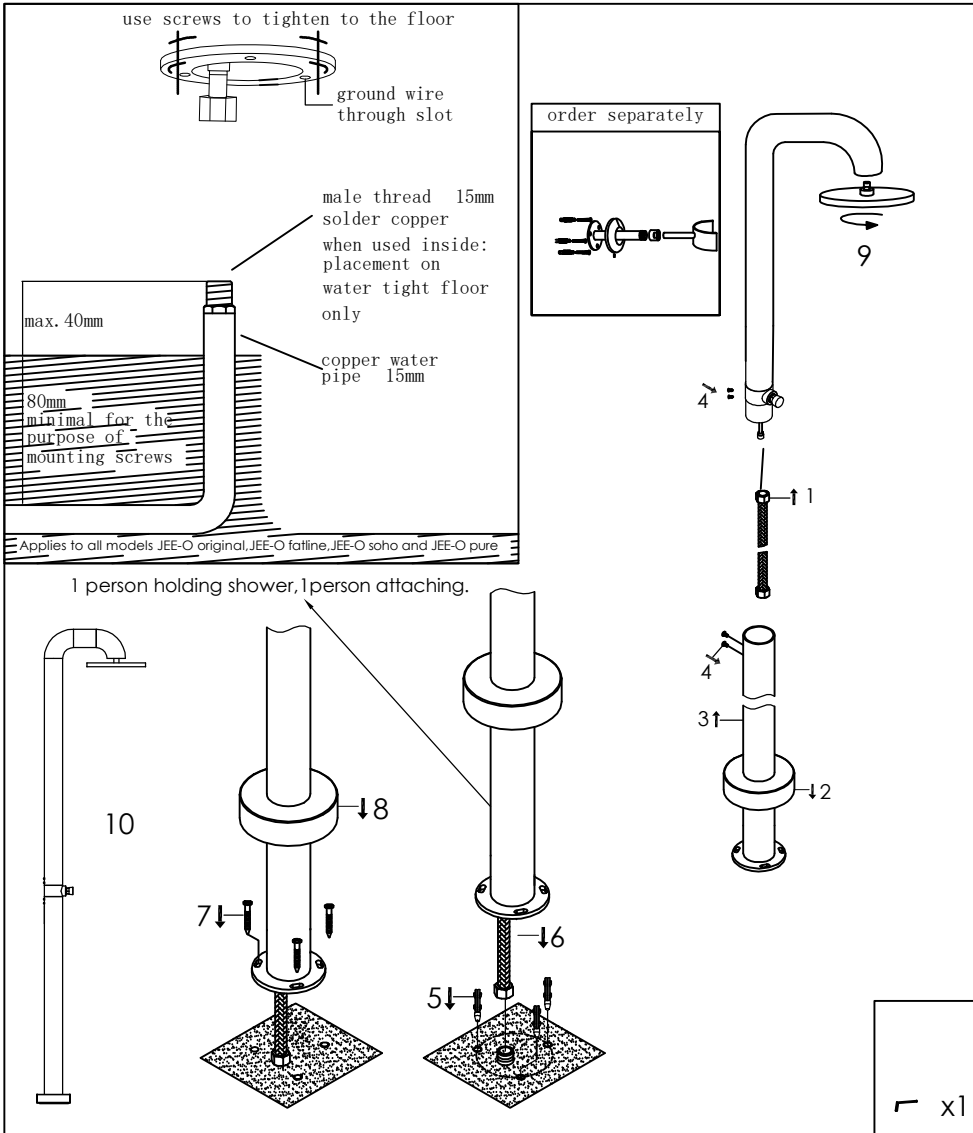

Freestanding shower mixer

Vrijstaande douche met mengkraan

200-6500 brushed/geborsteld, 200-6501 polished/gepolijst

### installation

### technical diagram