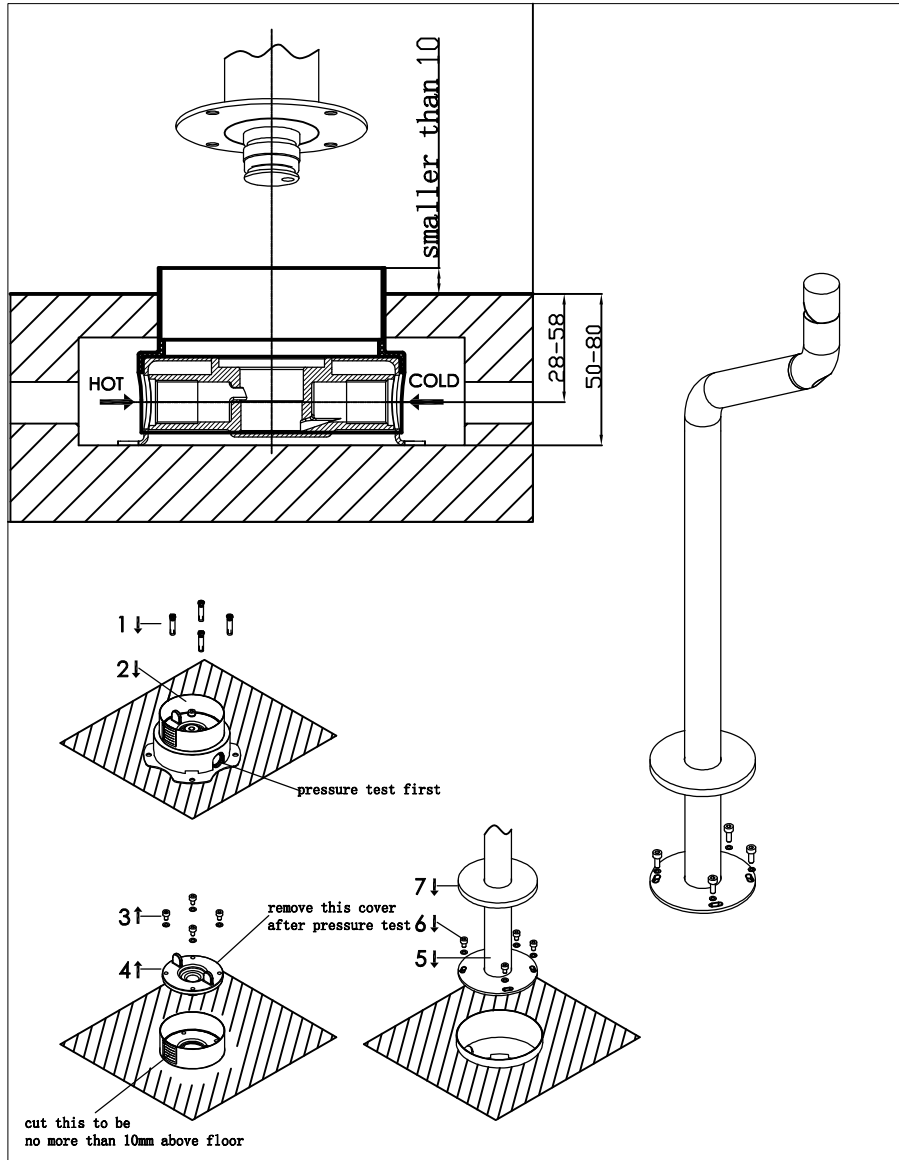

Freestanding basin mixer

Vrijstaande wastafelkraan met mengkraan

500-1300 brushed/geborsteld, 500-1301 polished/gepolijst

installation

technical diagram