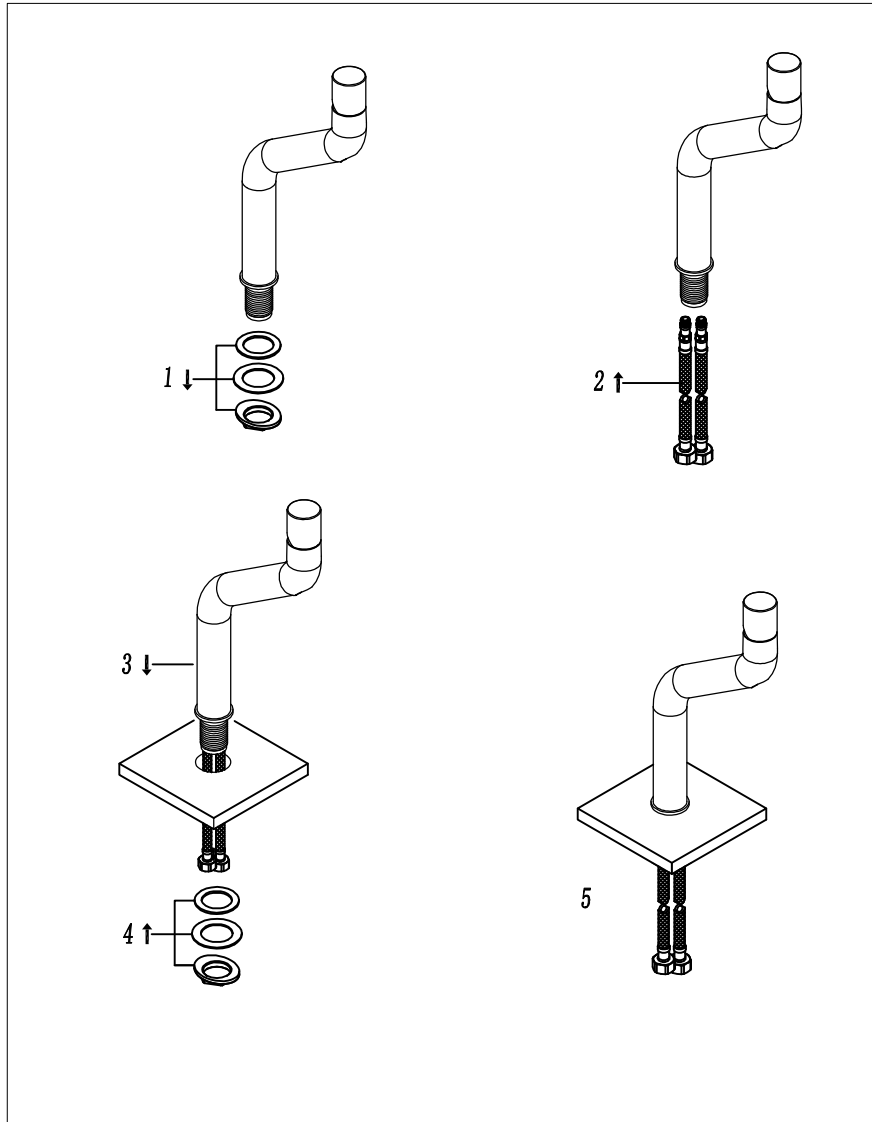

Top mounted basin mixer

Opbouw wastafelkraan

500-1750 brushed/geborsteld, 500-1751 polished/gepolijst

installation

technical diagram

explosion diagram