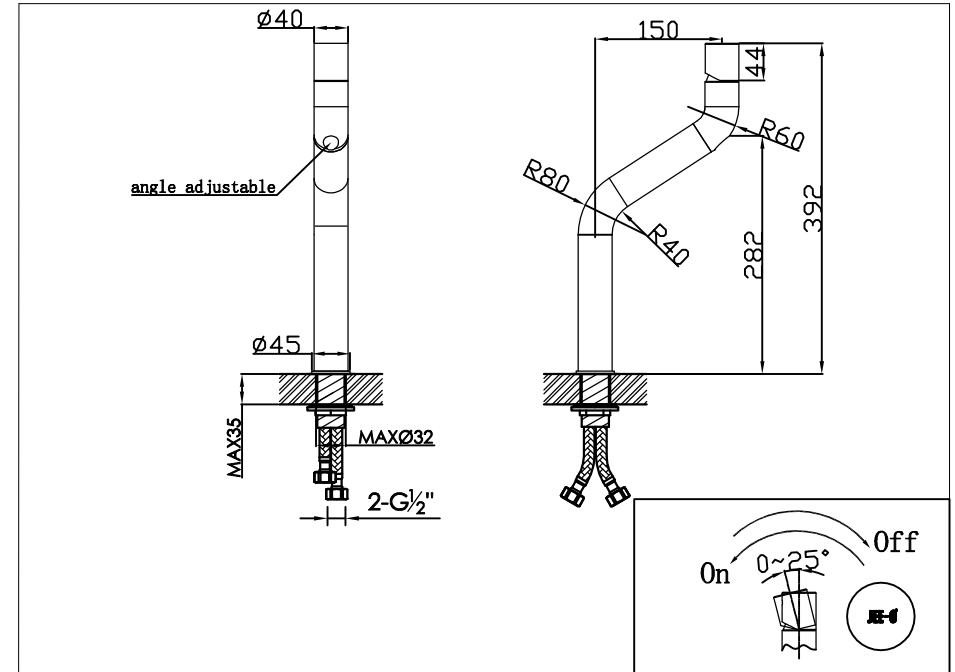

Top mounted basin mixer

Opbouw wastafelkraan

500-1750 brushed/geborsteld, 500-1751 polished/gepolijst

installation

technical diagram

explosion diagram