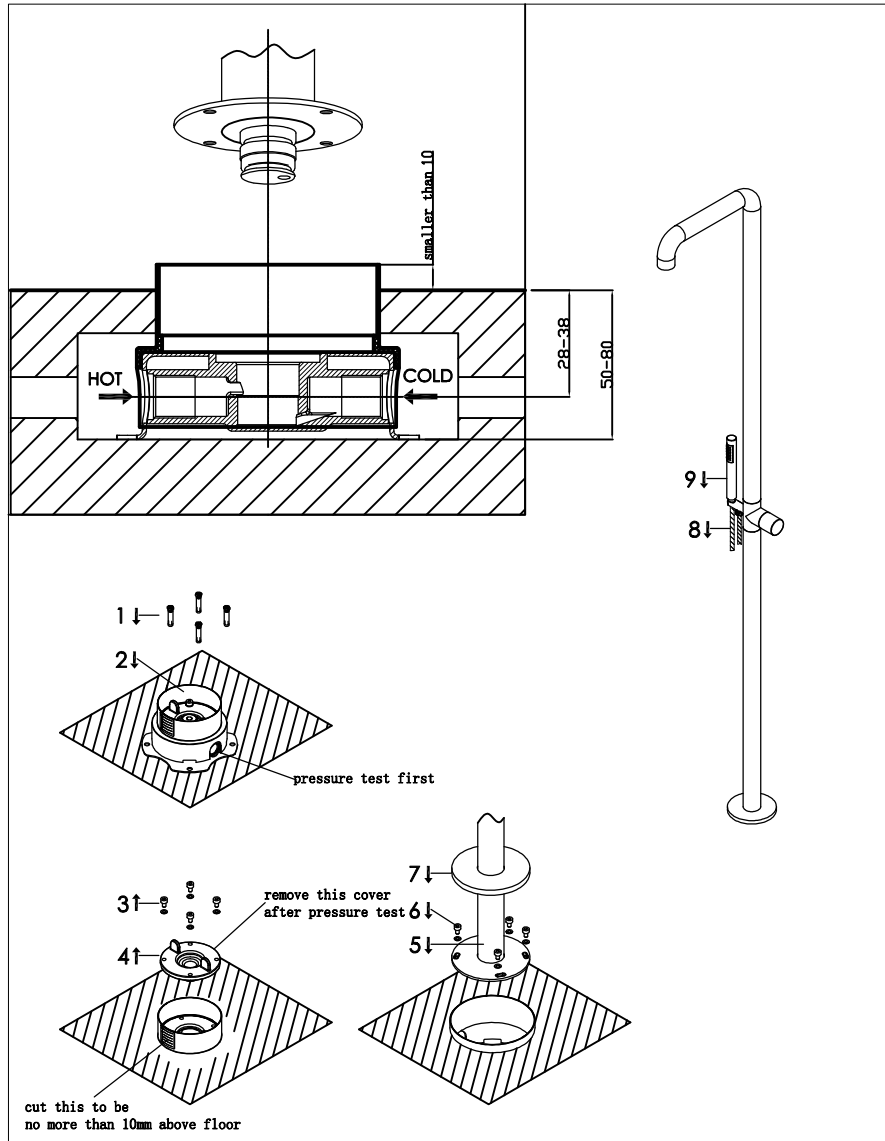

Freestanding shower mixer with progressive cartridge and hand shower

Vrijstaande douche met mengkraan met progressieve cartridge en handdouche

500-6110 brushed/geborsteld, 500-6111 polished/gepolijst

installation

technical diagram