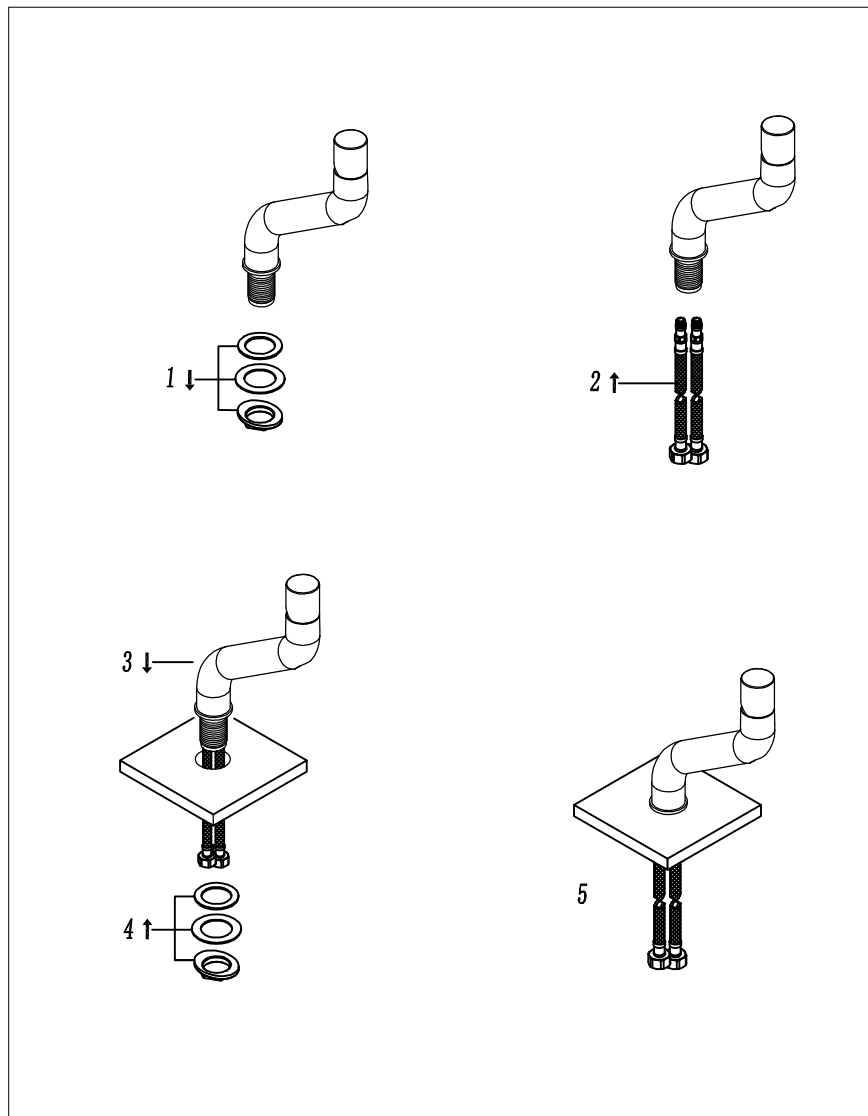

Top mounted basin mixer

Opbouw wastafelkraan

500-1700 brushed/geborsteld, 500-1701 polished/gepolijst

installation

technical diagram

explosion diagram