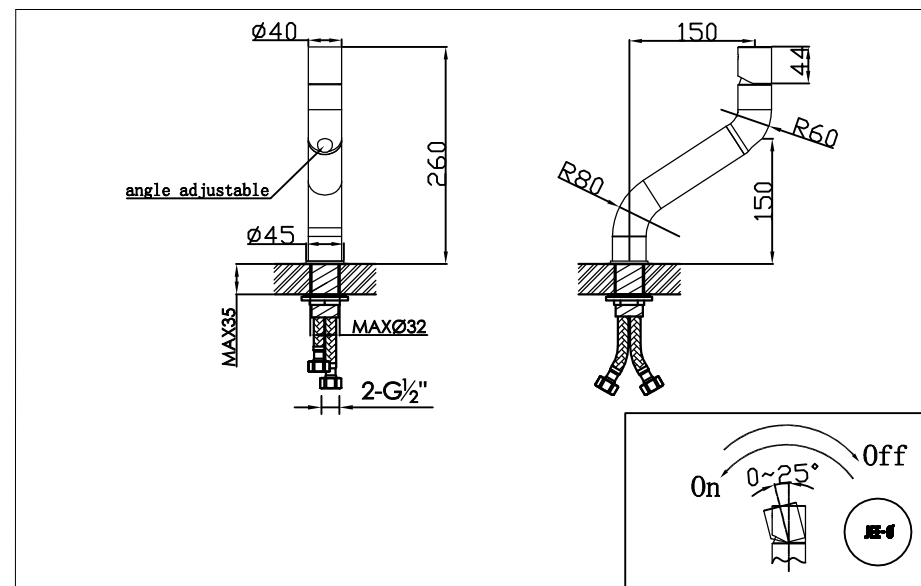

Top mounted basin mixer

Opbouw wastafelkraan

500-1700 brushed/geborsteld, 500-1701 polished/gepolijst

installation

technical diagram

explosion diagram