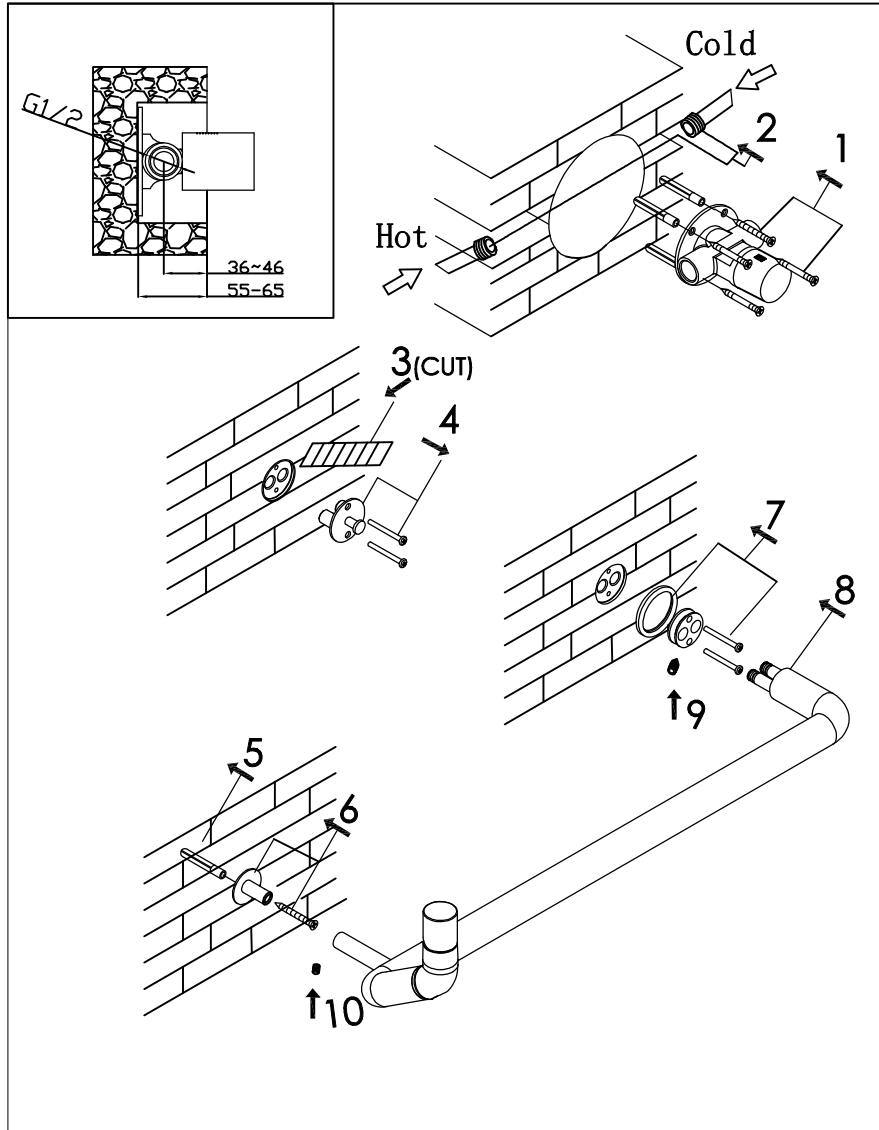

Basin mixer

Wastafelkraan met mengkraan

500-1570 brushed/geborsteld, 500-1571 polished/gepolijst

installation

technical diagram