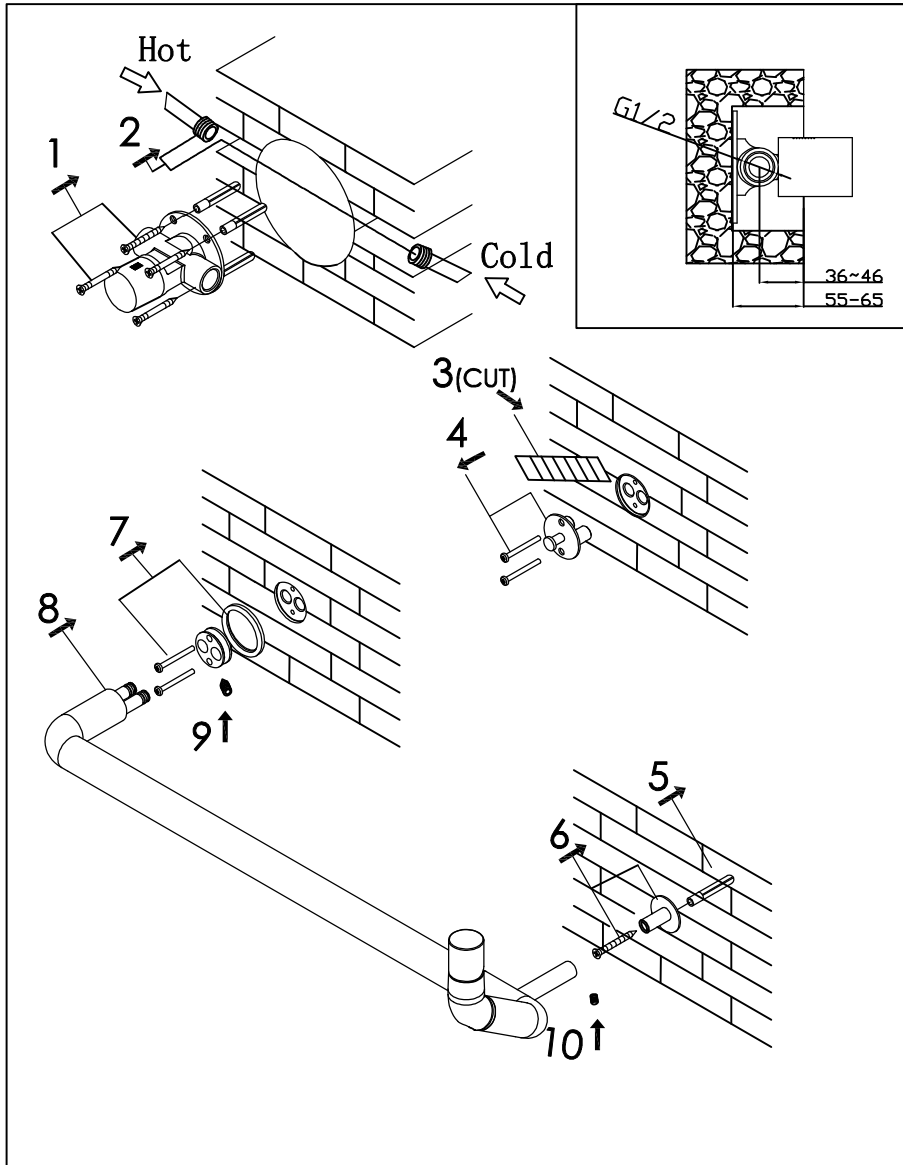

Basin mixer

Wastafelkraan met mengkraan

500-1520 brushed/geborsteld, 500-1521 polished/gepolijst

installation

technical diagram