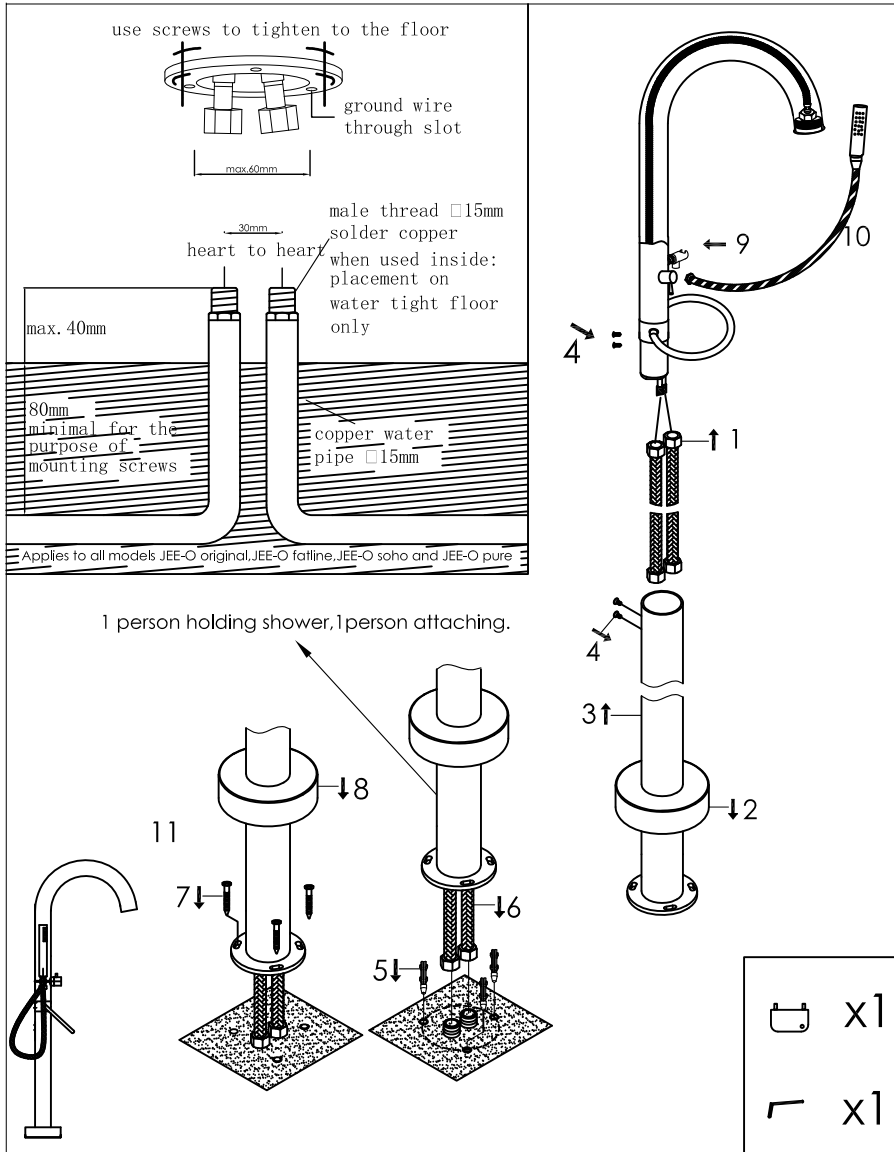

Freestanding bath mixer with hand shower

Vrijstaande badvuller met mengkraan met handdouche

100-3110 brushed/geborsteld, 100-3111 polished/gepolijst

### installation

### technical diagram