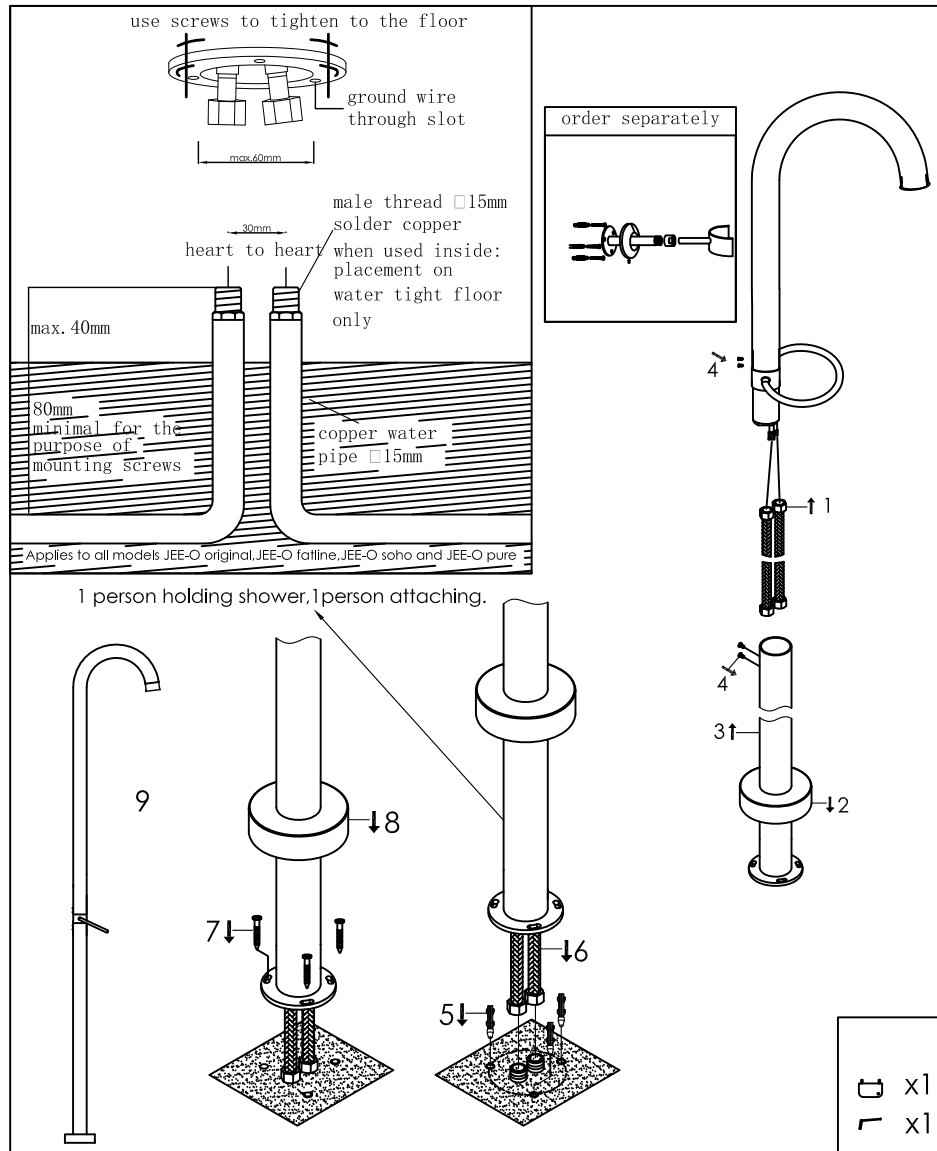

Freestanding shower mixer

Vrijstaande douche met mengkraan

100-6100 brushed/geborsteld, 100-6101 polished/gepolijst

installation

technical diagram