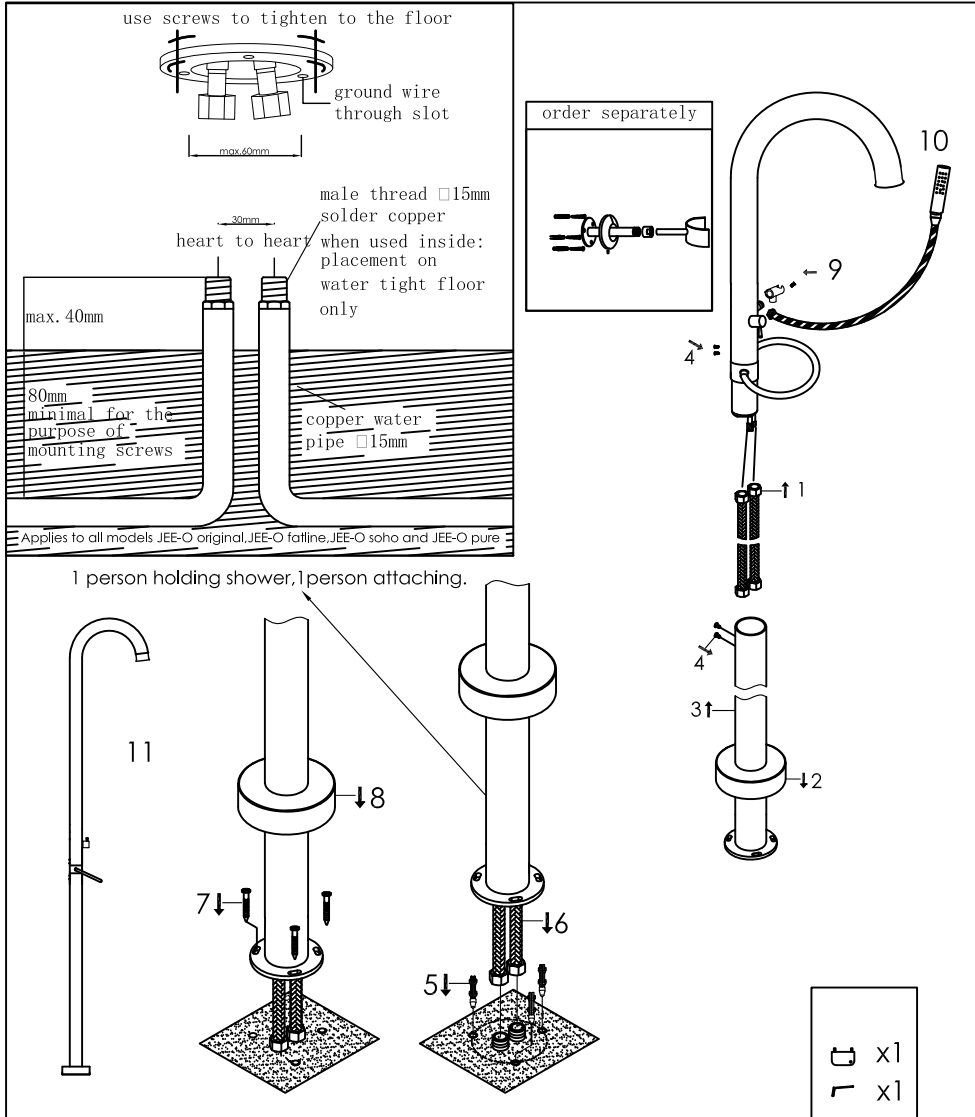

Freestanding shower mixer with hand shower

Vrijstaande douche met mengkraan met handdouche

100-6210 brushed/geborsteld, 100-6211 polished/gepolijst

installation

technical diagram