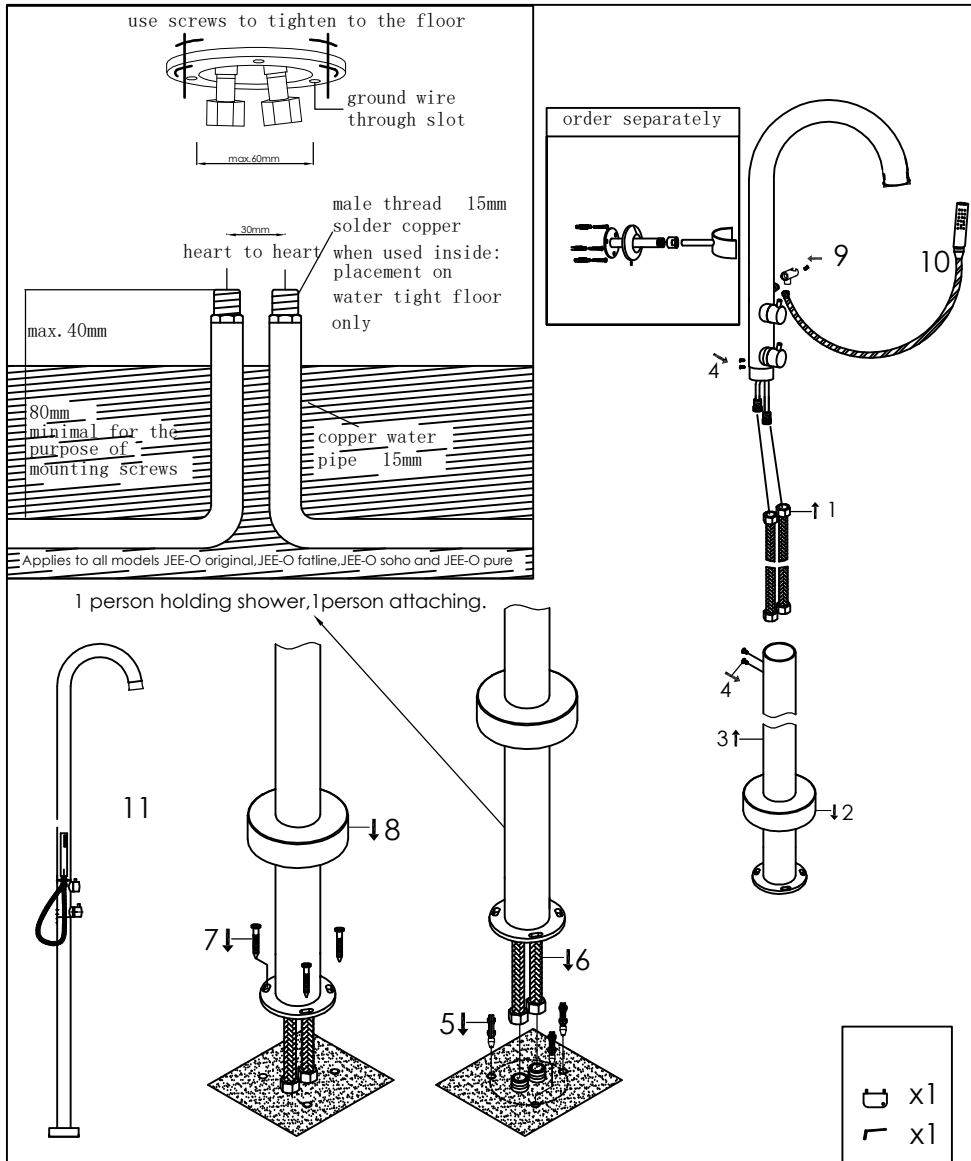

Freestanding shower mixer with hand shower

Vrijstaande douche met mengkraan met handdouche

100-6310 brushed/geborsteld, 100-6311 polished/gepolijst

installation

technical diagram