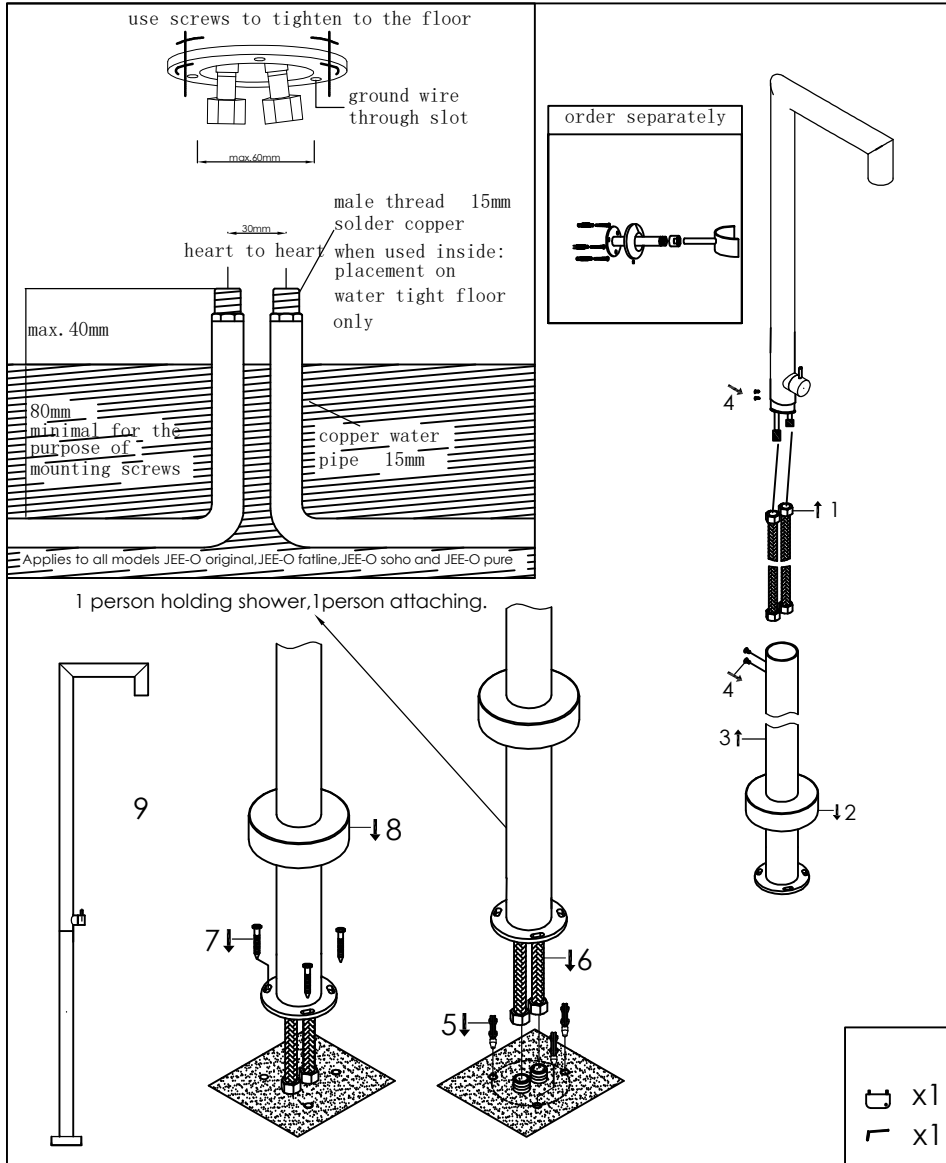

Freestanding shower mixer

Vrijstaande douche met mengkraan

100-6400 brushed/geborsteld, 100-6401 polished/gepolijst

installation

technical diagram