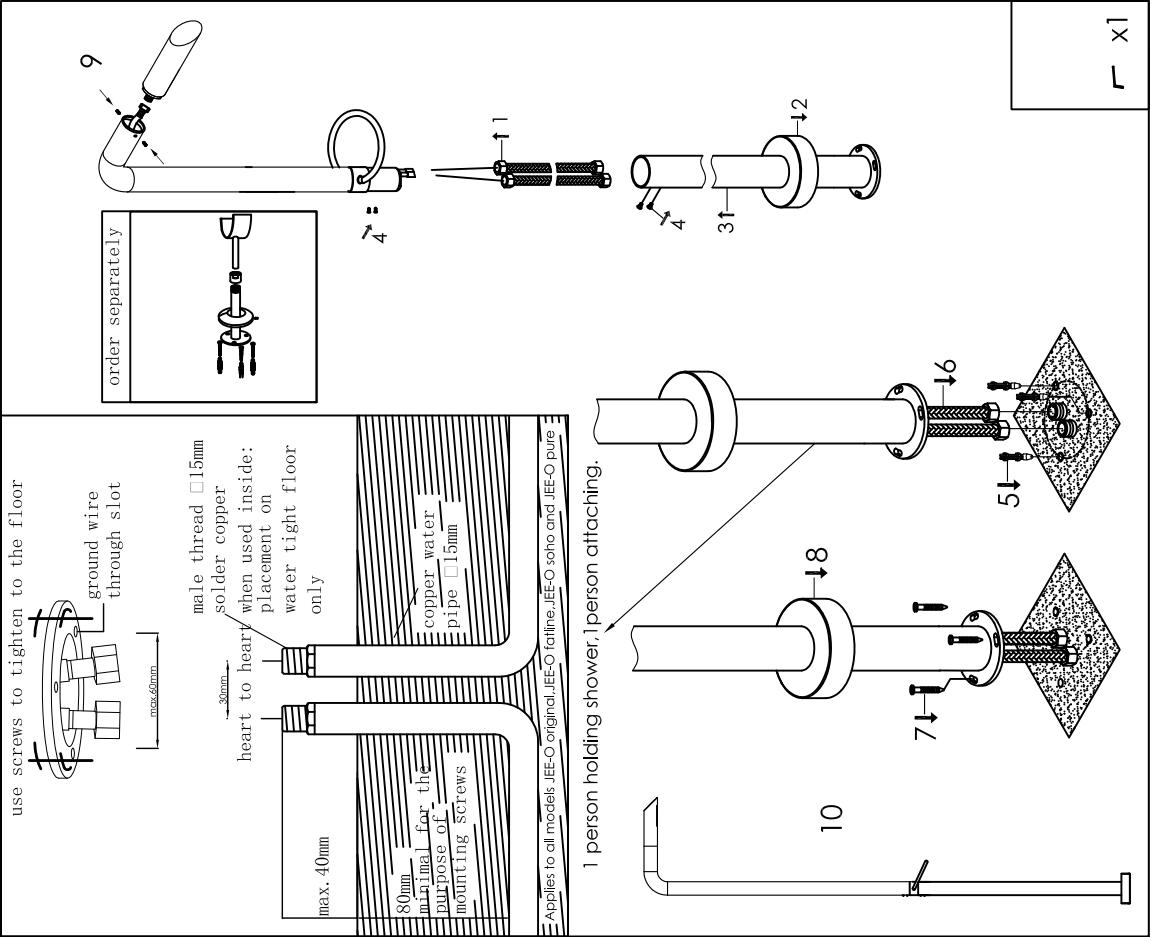

Freestanding shower mixer

Vrijstaande douche met mengkraan

300-6100 brushed/geborsteld, 300-6101 polished/gepolijst

installation

technical diagram