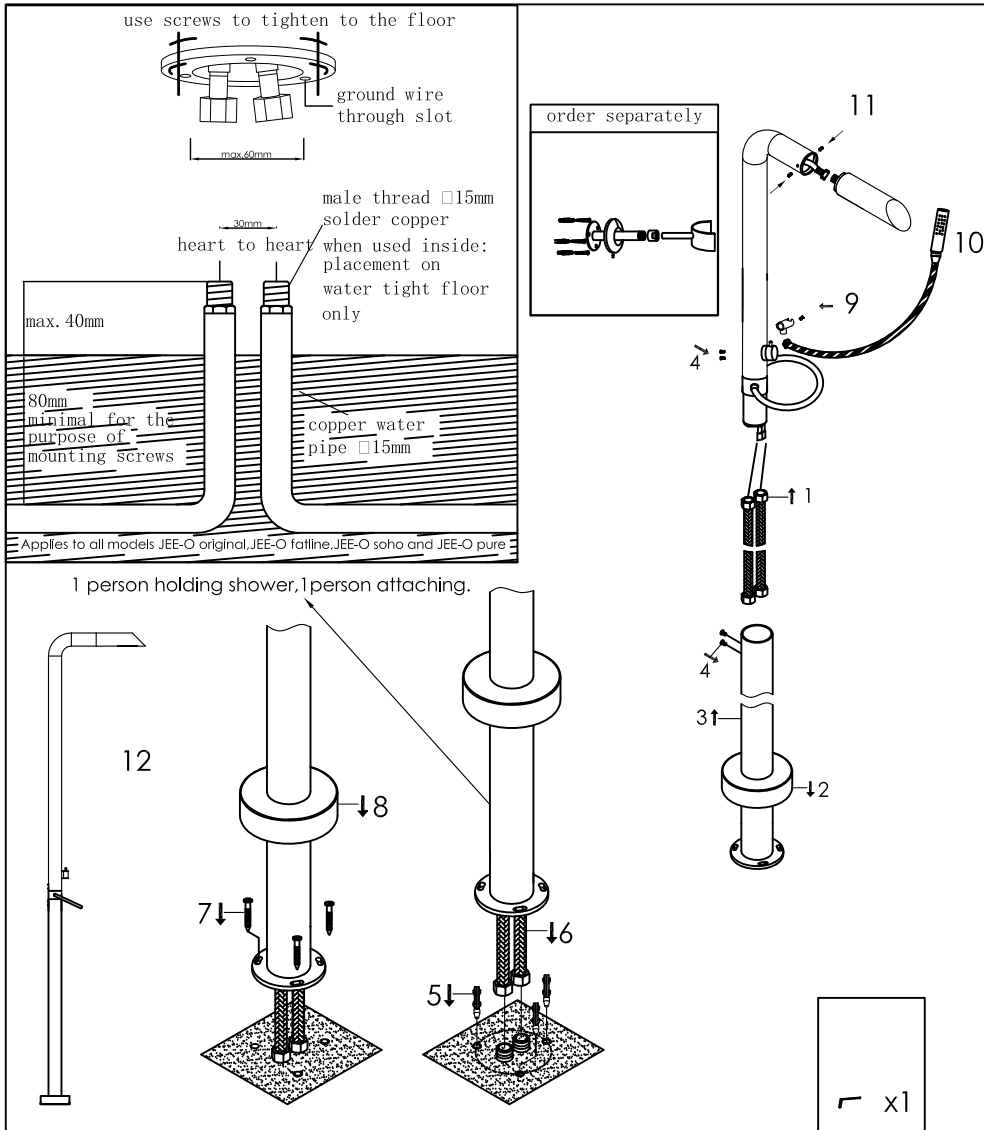

Freestanding shower mixer with hand shower

Vrijstaande douche met mengkraan met handdouche

300-6210 brushed/geborsteld, 300-6211 polished/gepolijst

### installation

### technical diagram