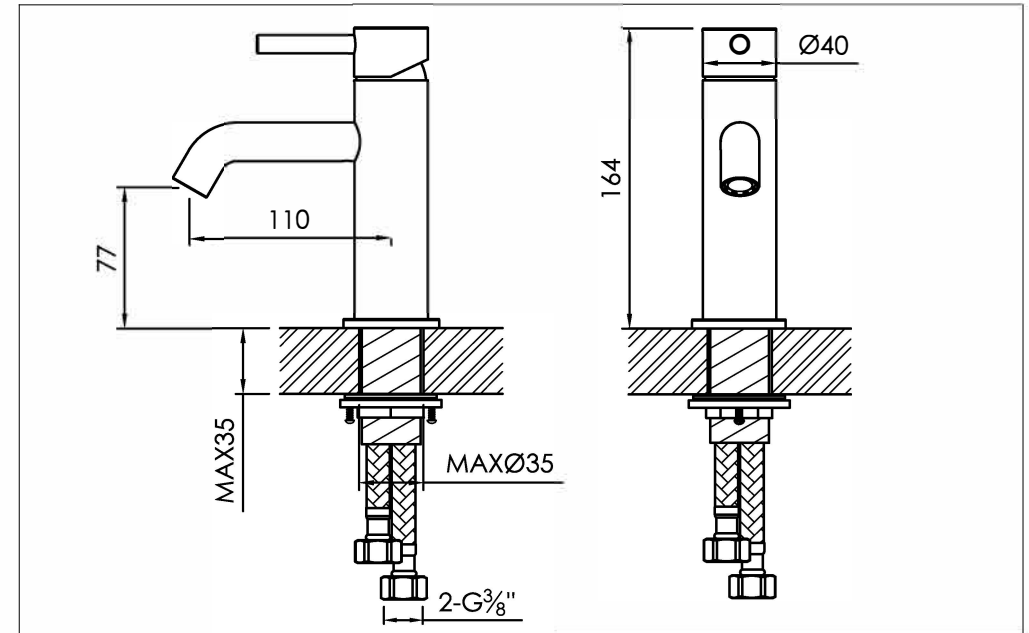

Top mounted basin mixer

Opbouw wastafelkraan met ééngreep

800-1700 - 800-1701 - 800-1703

installation

technical diagram

explosion diagram