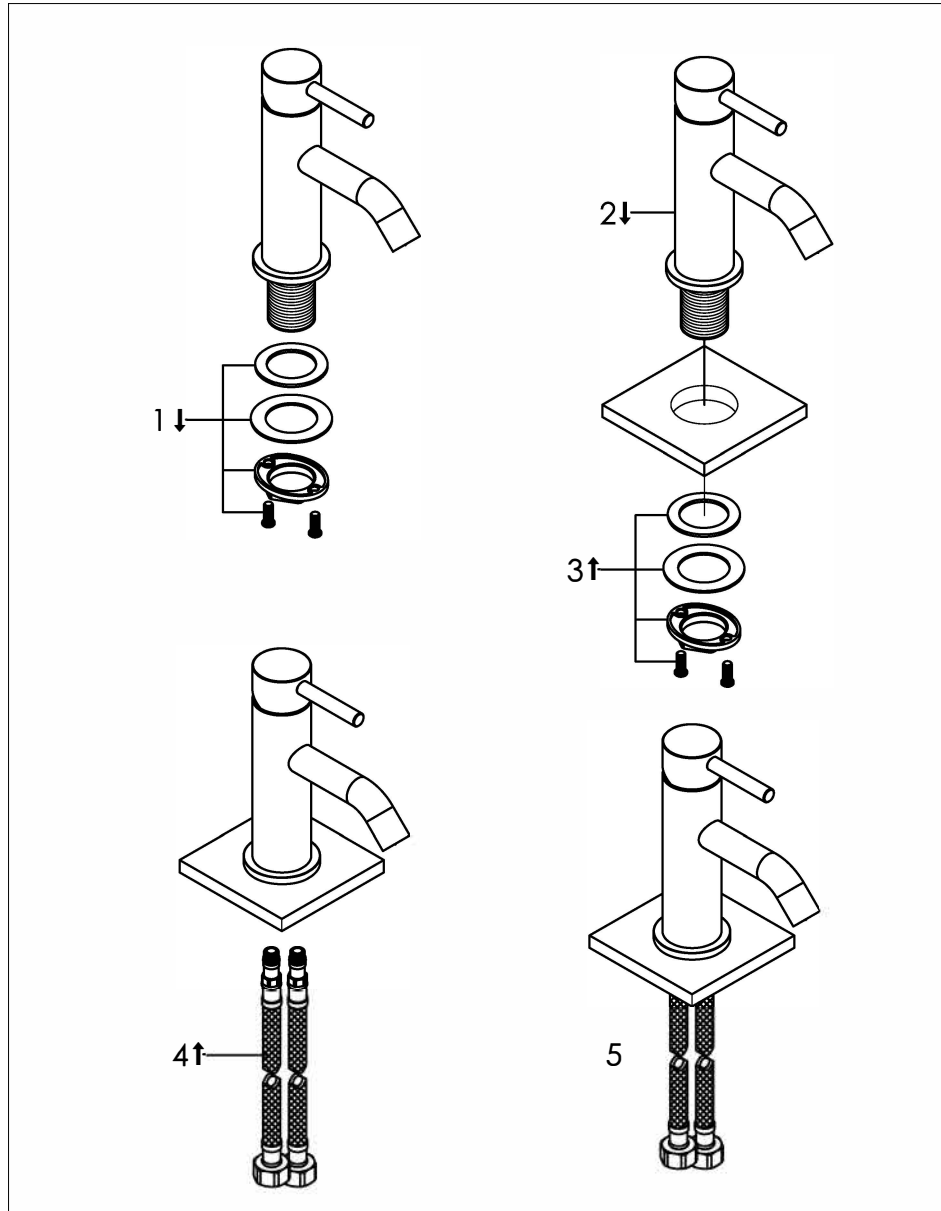

Top mounted basin mixer

Opbouw wastafelkraan met ééngreep

800-1700 - 800-1701 - 800-1703

installation

technical diagram

explosion diagram