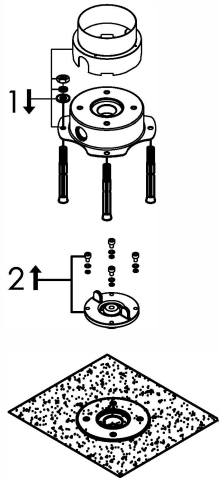

# Freestanding basin mixer

Vrijstaande wastafelkraan met ééngreepsmengkraan

800-1300 - 800-1301 - 800-1303

## installation

Noot:  
De maximale hoogte van de door de mixer kan variëren van variabele diepte van de installatie.

Note:  
The max. height of the mixer can vary due to the variable mounting depth.

## technical diagram