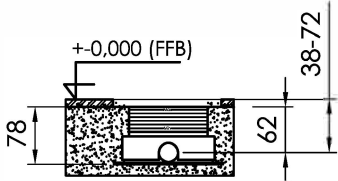

# Freestanding basin mixer

Vrijstaande wastafelkraan met ééngreepsmengkraan

800-1300 - 800-1301 - 800-1303

## installation

Noot:  
De maximale hoogte van de door de mixer kan variëren van variabele diepte van de installatie.

Note:  
The max. height of the mixer can vary due to the variable mounting depth.