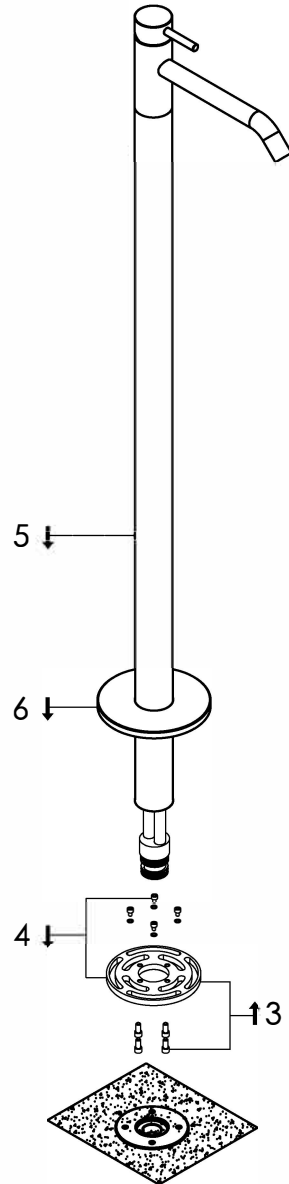

# Freestanding basin mixer

Vrijstaande wastafelkraan met ééngreepsmengkraan

800-1300 - 800-1301 - 800-1303

## installation

Noot:  
De maximale hoogte van de door de mixer kan variëren van variabele diepte van de installatie.

Note:  
The max. height of the mixer can vary due to the variable mounting depth.

## technical diagram