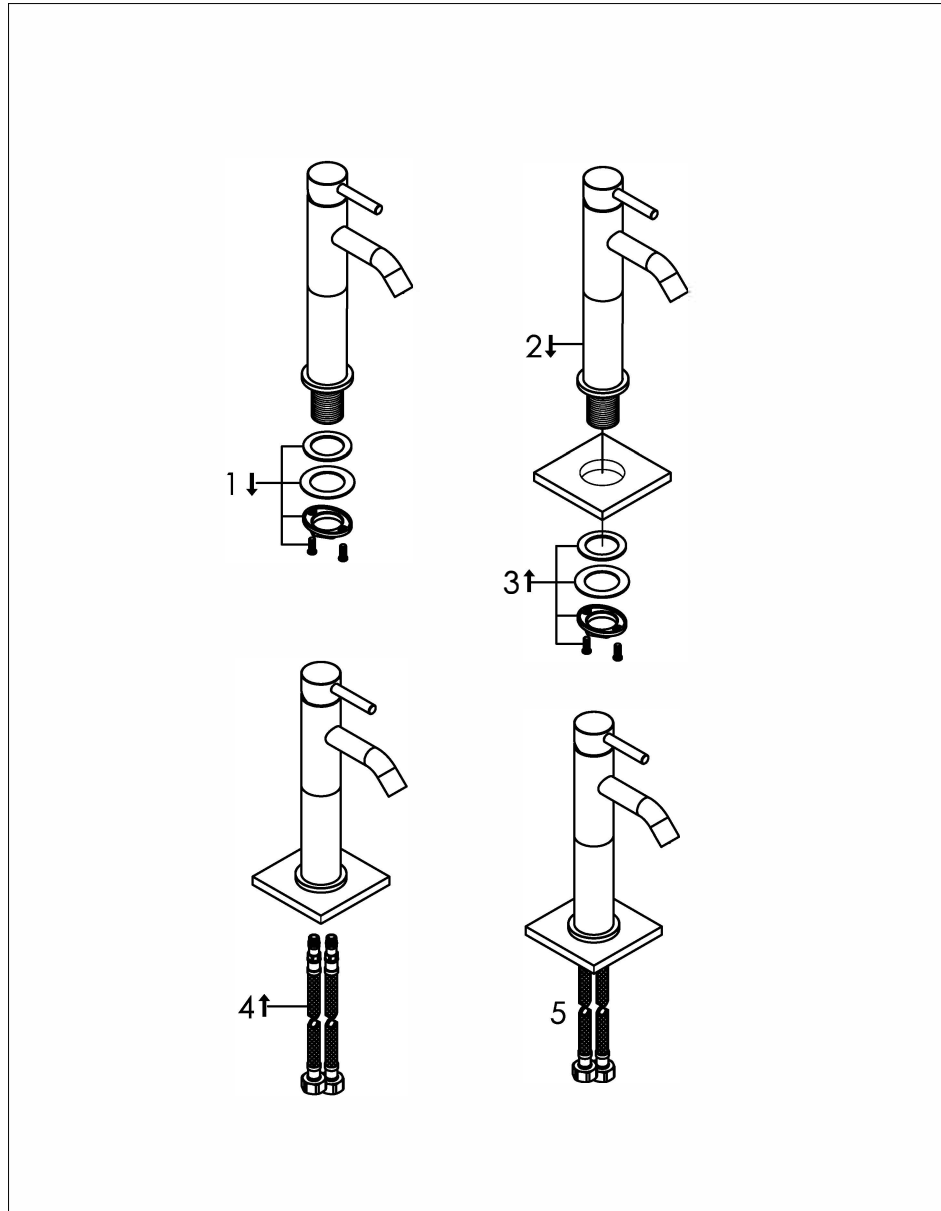

Top mounted basin mixer

Opbouw wastafelkraan met ééngreepsm

800-1750 - 800-1751 - 800-1753

installation

technical diagram

explosion diagram