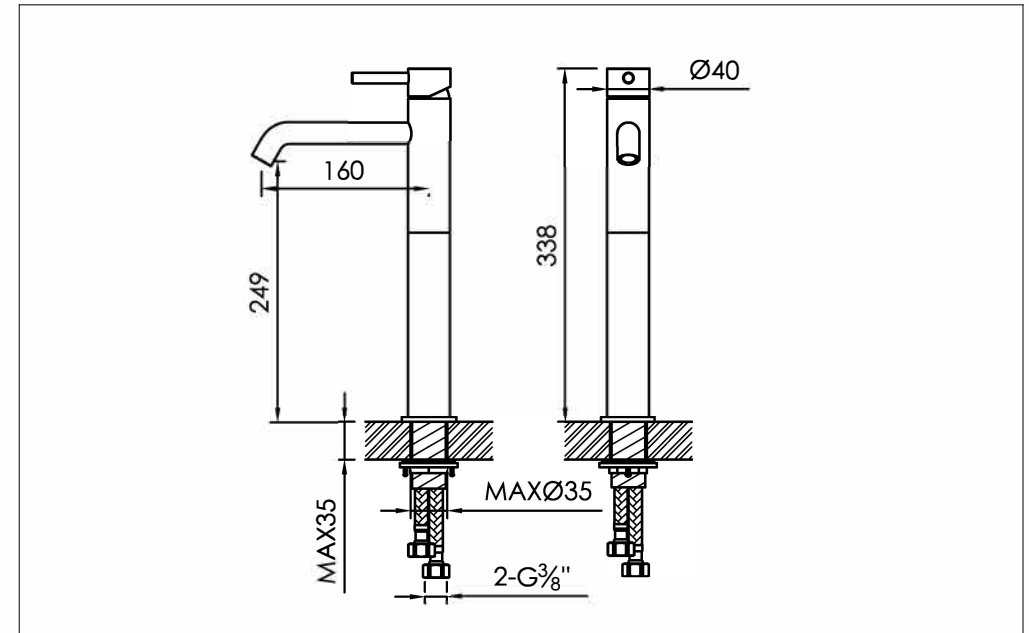

Top mounted basin mixer

Opbouw wastafelkraan met ééngreepsm

800-1750 - 800-1751 - 800-1753

installation

technical diagram

explosion diagram