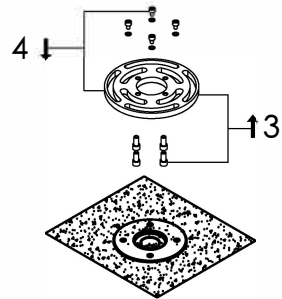

Freestanding bath/shower mixer with diverter cartridge and hand shower

Vrijstaande badvuller met ééngreepsmengkraan met omsteller cartridge en handdouche

800-3010 - 800-3011 - 800-3013

installation

Noot:
De maximale hoogte van de door de mixer kan variëren van variabele diepte van de installatie.
Note:
The max. height of the mixer can vary due to the variable mounting depth.

technical diagram