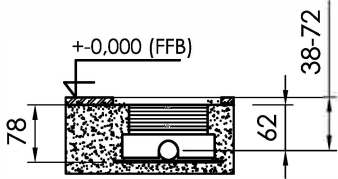

Freestanding bath/shower mixer with diverter cartridge and hand shower

Vrijstaande badvuller met ééngreepsmengkraan met omsteller cartridge en handdouche

800-3010 - 800-3011 - 800-3013

installation

Noot:
De maximale hoogte van de door de mixer kan variëren van variabele diepte van de installatie.
Note:
The max. height of the mixer can vary due to the variable mounting depth.

technical diagram