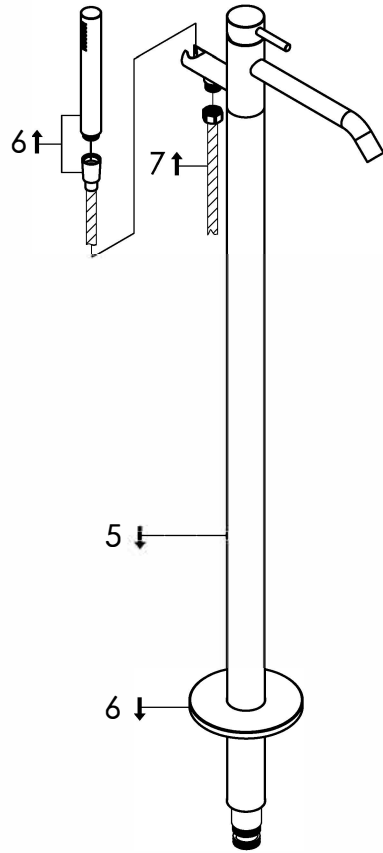

Freestanding bath/shower mixer with diverter cartridge and hand shower

Vrijstaande badvuller met ééngreepsmengkraan met omsteller cartridge en handdouche

800-3010 - 800-3011 - 800-3013

installation

Noot:
De maximale hoogte van de door de mixer kan variëren van variabele diepte van de installatie.
Note:
The max. height of the mixer can vary due to the variable mounting depth.

technical diagram