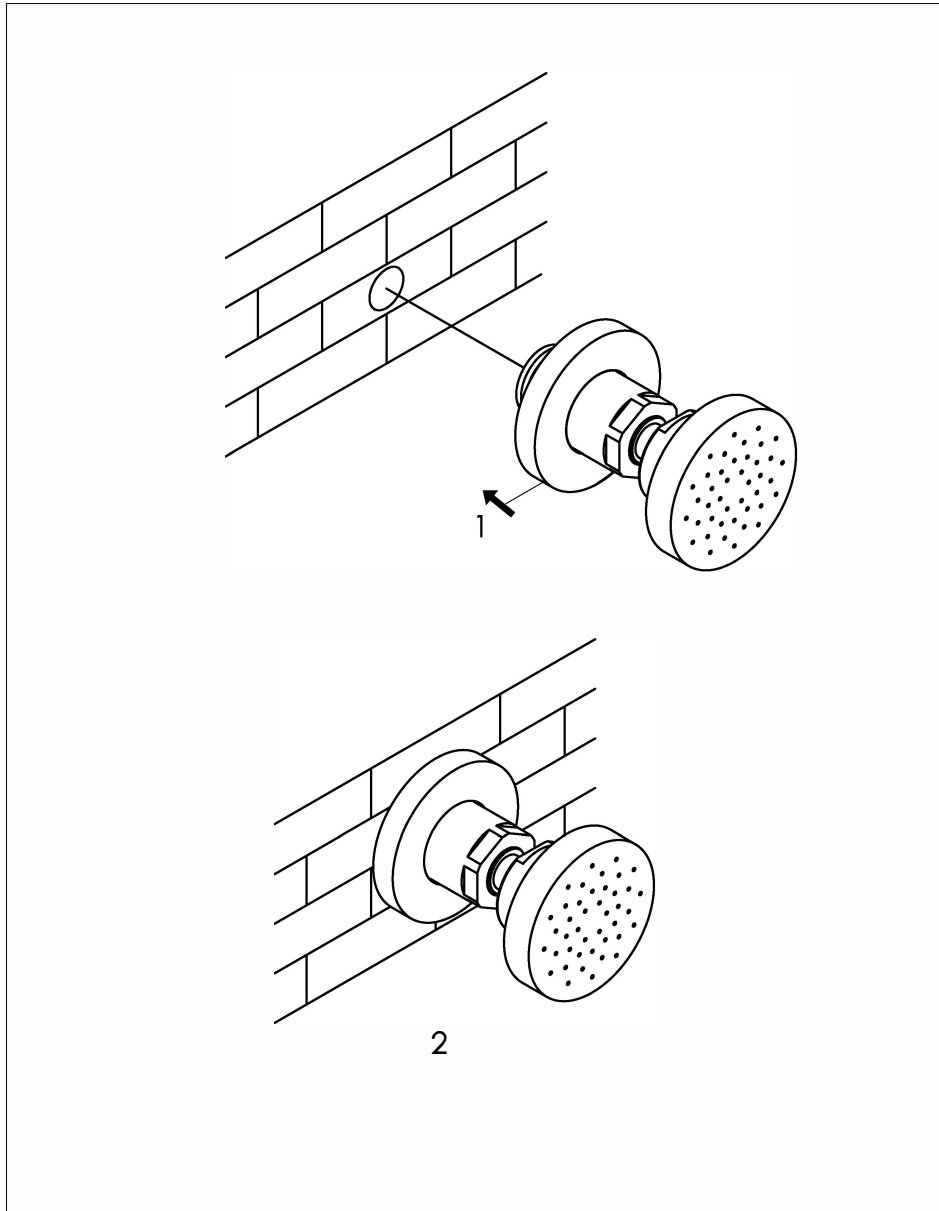

Wall mounted body jet

Zij-douche

801-6910 - 801-6911

installation

technical diagram

Explosionszeichnung