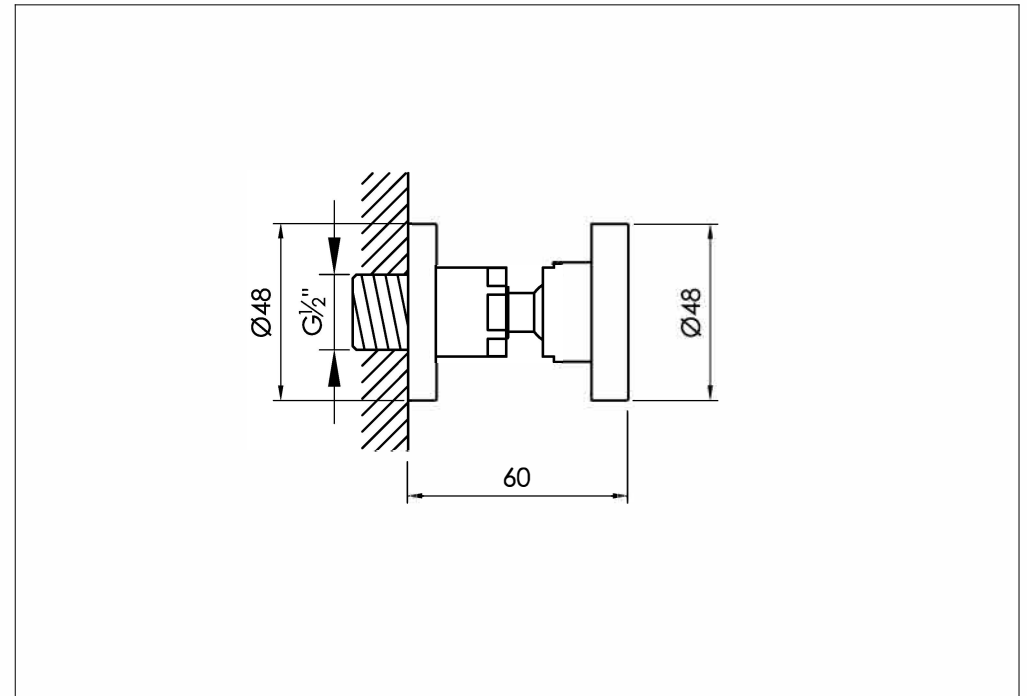

Wall mounted body jet

Zij-douche

801-6910 - 801-6911

installation

technical diagram

Explosionszeichnung