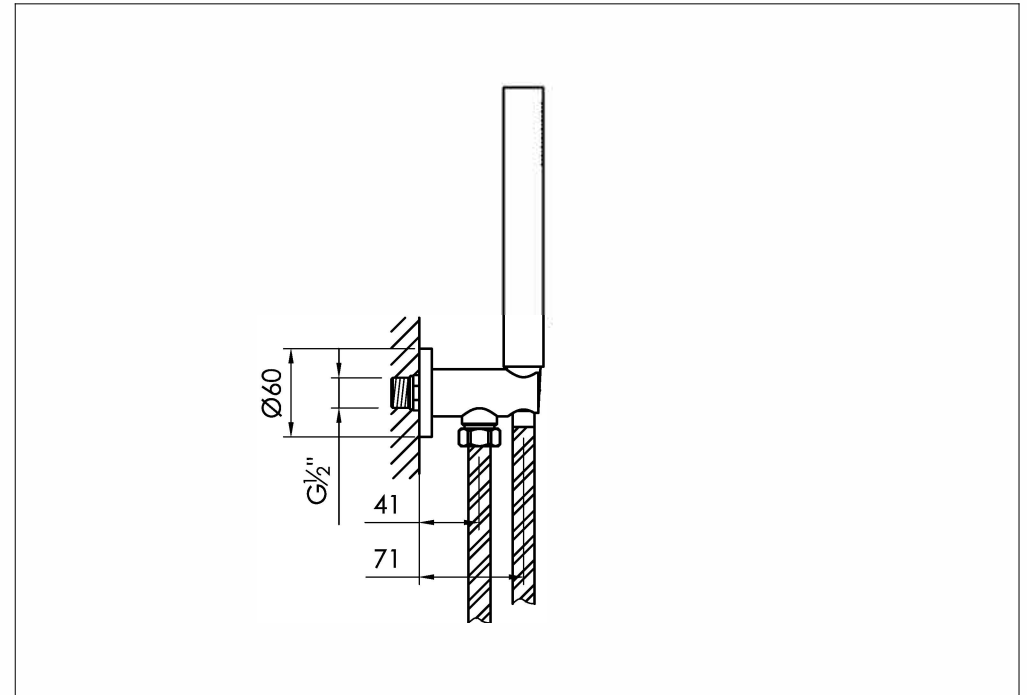

technical diagram