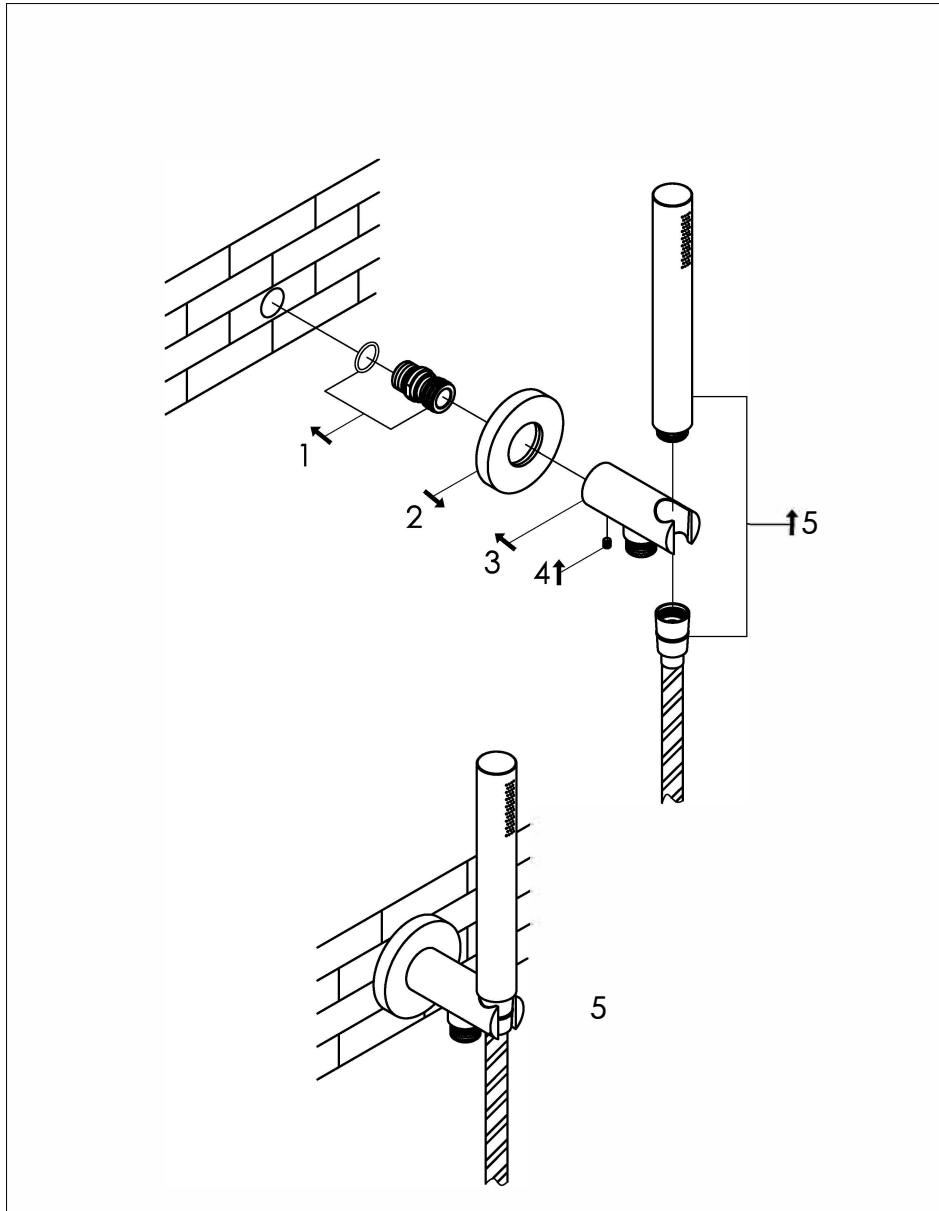

Wall mounted hand shower set with integrated wall elbow

Wand handdouche met geïntegreerde houder

800-6910 - 800-6911 - 800-6913

### technical diagram

### Explosionszeichnung