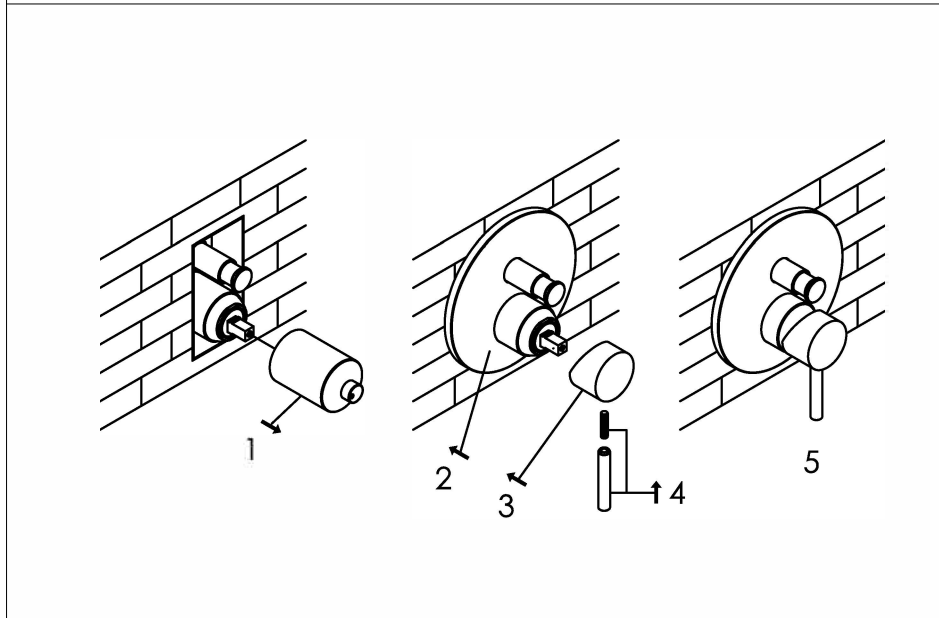

Wall mounted bath/shower mixer with diverter and concealed body

Wand bad/douche mengkraan met omsteller en inbouwdeel

800-2200 - 800-2201 - 800-2203

installation

technical diagram

explosion diagram