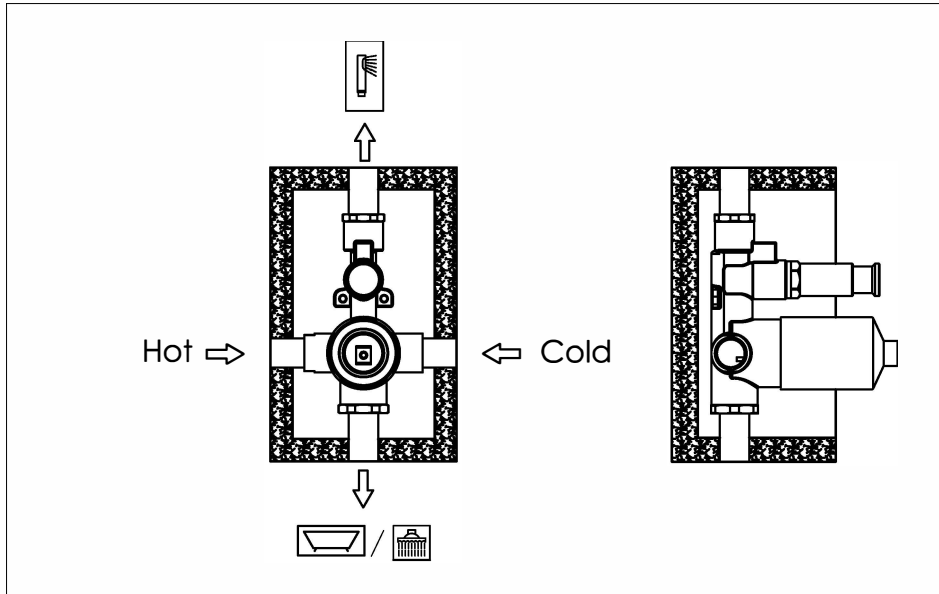

Wall mounted bath/shower mixer with diverter and concealed body

Wand bad/douche mengkraan met omsteller en inbouwdeel

800-2200 - 800-2201 - 800-2203

installation

technical diagram

explosion diagram