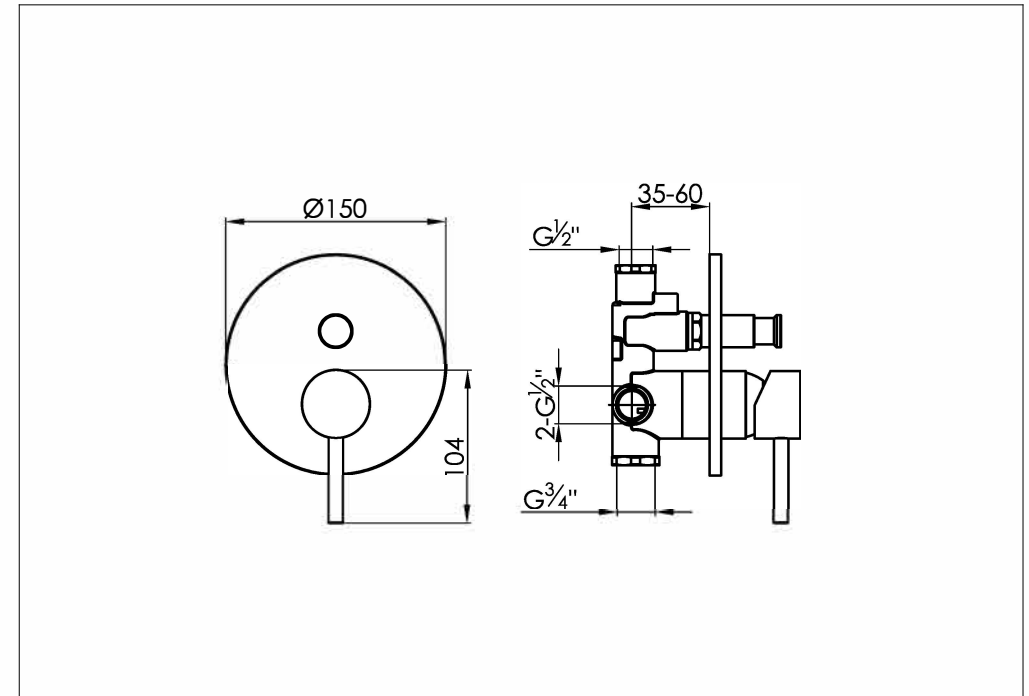

Wall mounted bath/shower mixer with diverter and concealed body

Wand bad/douche mengkraan met omsteller en inbouwdeel

800-2200 - 800-2201 - 800-2203

installation

technical diagram

explosion diagram