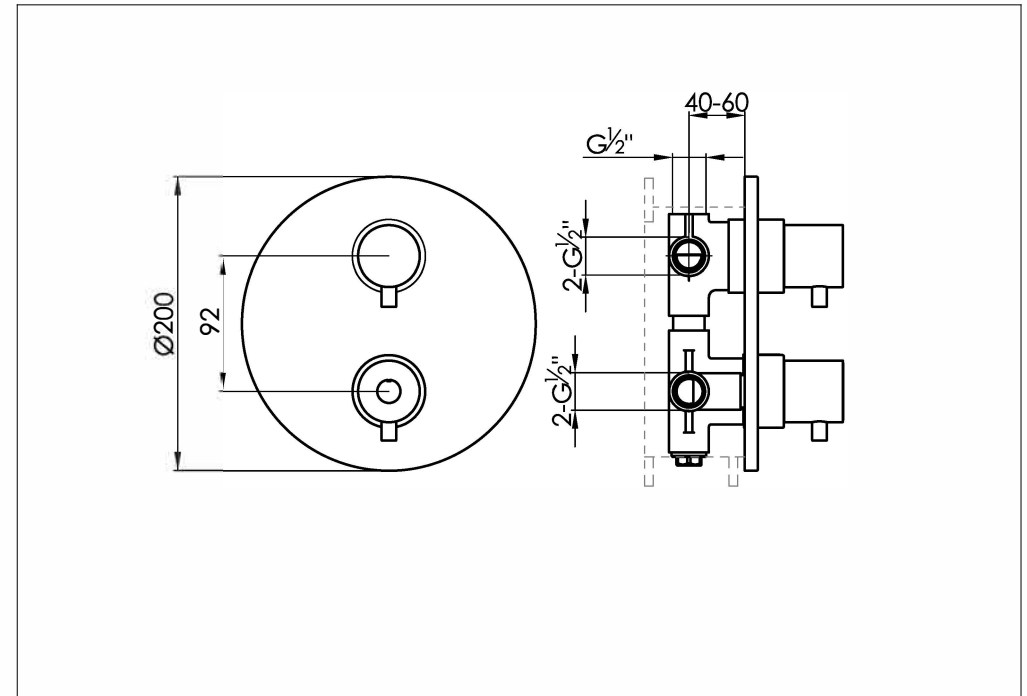

Wall mounted thermostatic mixer with diverter and concealed body

Wand mengkraan met thermostaat, omsteller en inbouwdeel

800-2300 - 800-2301 - 800-2303

installation

technical diagram

explosion diagram