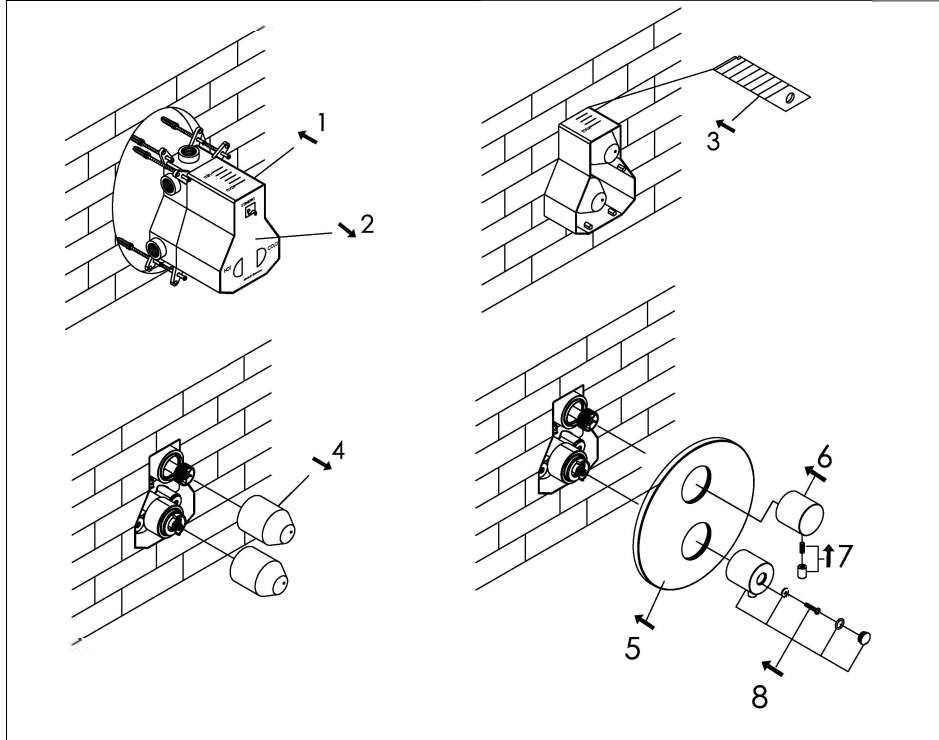

Wall mounted thermostatic mixer with diverter and concealed body

Wand mengkraan met thermostaat, omsteller en inbouwdeel

800-2300 - 800-2301 - 800-2303

installation

technical diagram

explosion diagram