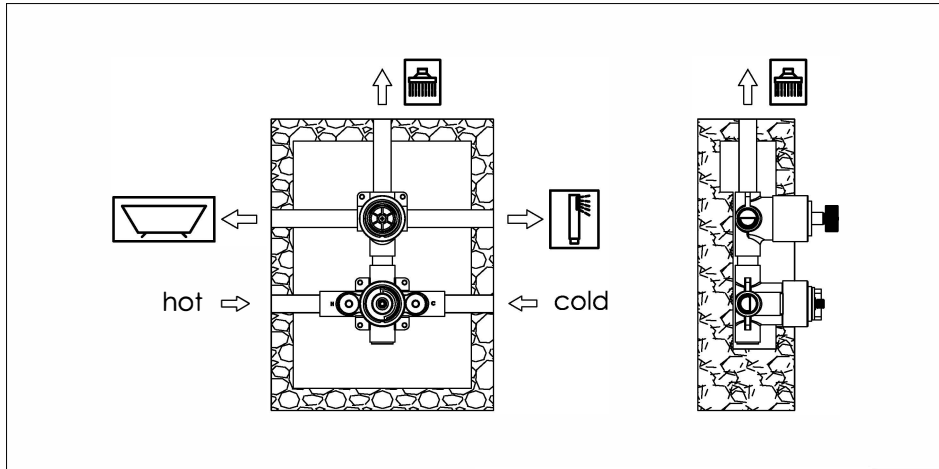

Wall mounted thermostatic mixer with diverter and concealed body

Wand mengkraan met thermostaat, omsteller en inbouwdeel

800-2300 - 800-2301 - 800-2303

installation

technical diagram

explosion diagram