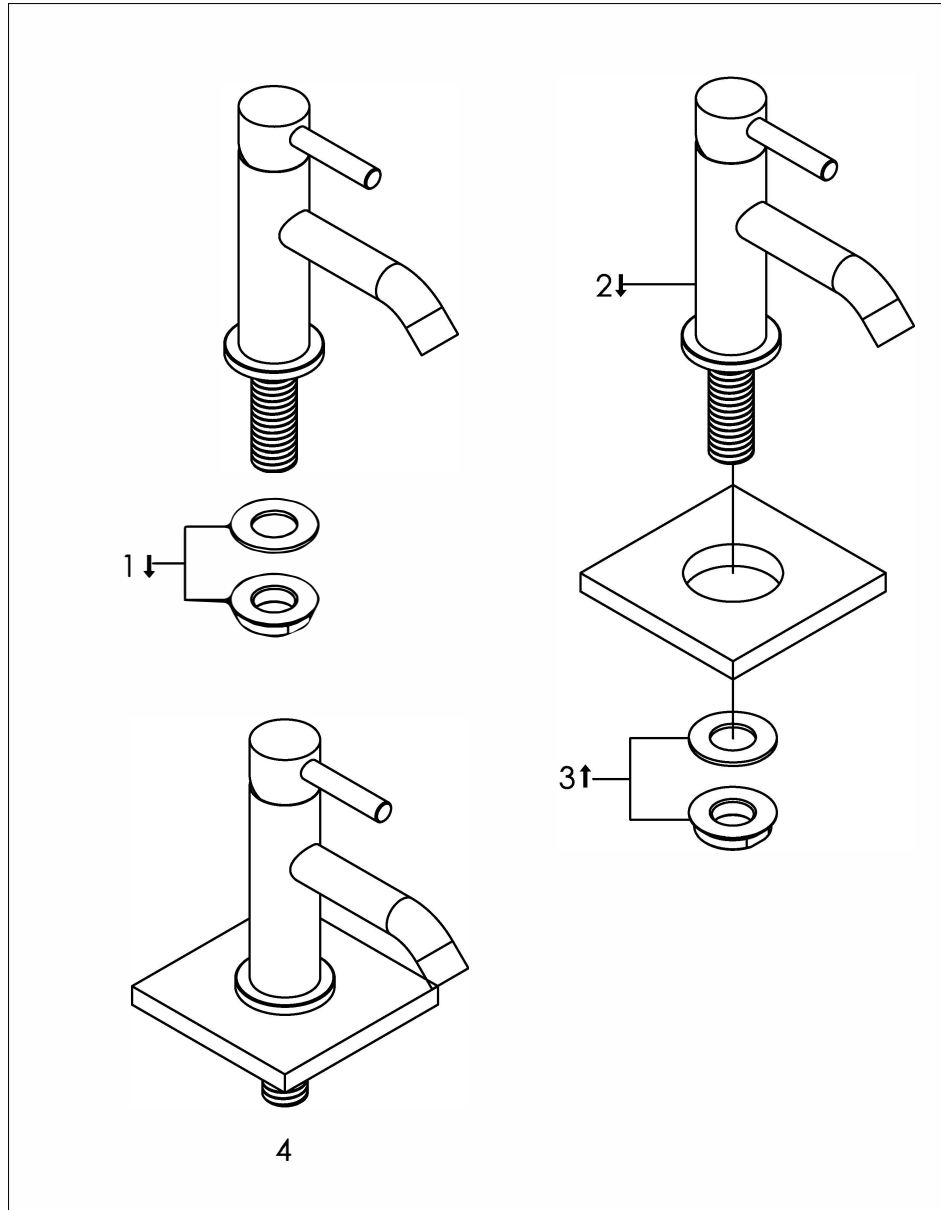

Top mounted cold water tap

Opbouw wastafelkraan met ééngreepskraan

800-1710 - 800-1711 - 800-1713

installation

technical diagram

explosion diagram