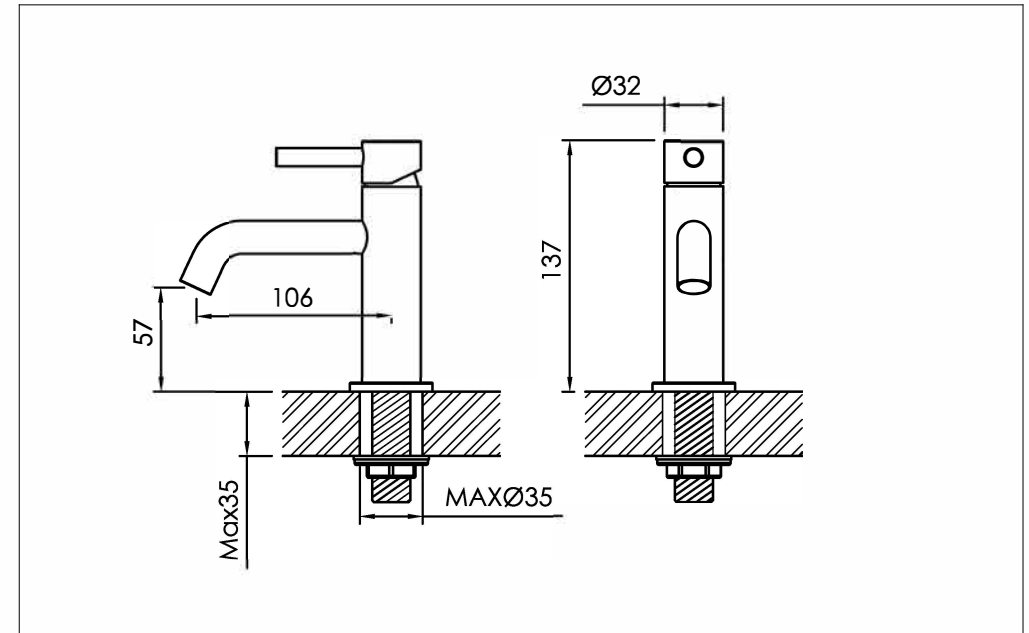

Top mounted cold water tap

Opbouw wastafelkraan met ééngreepskraan

800-1710 - 800-1711 - 800-1713

installation

technical diagram

explosion diagram