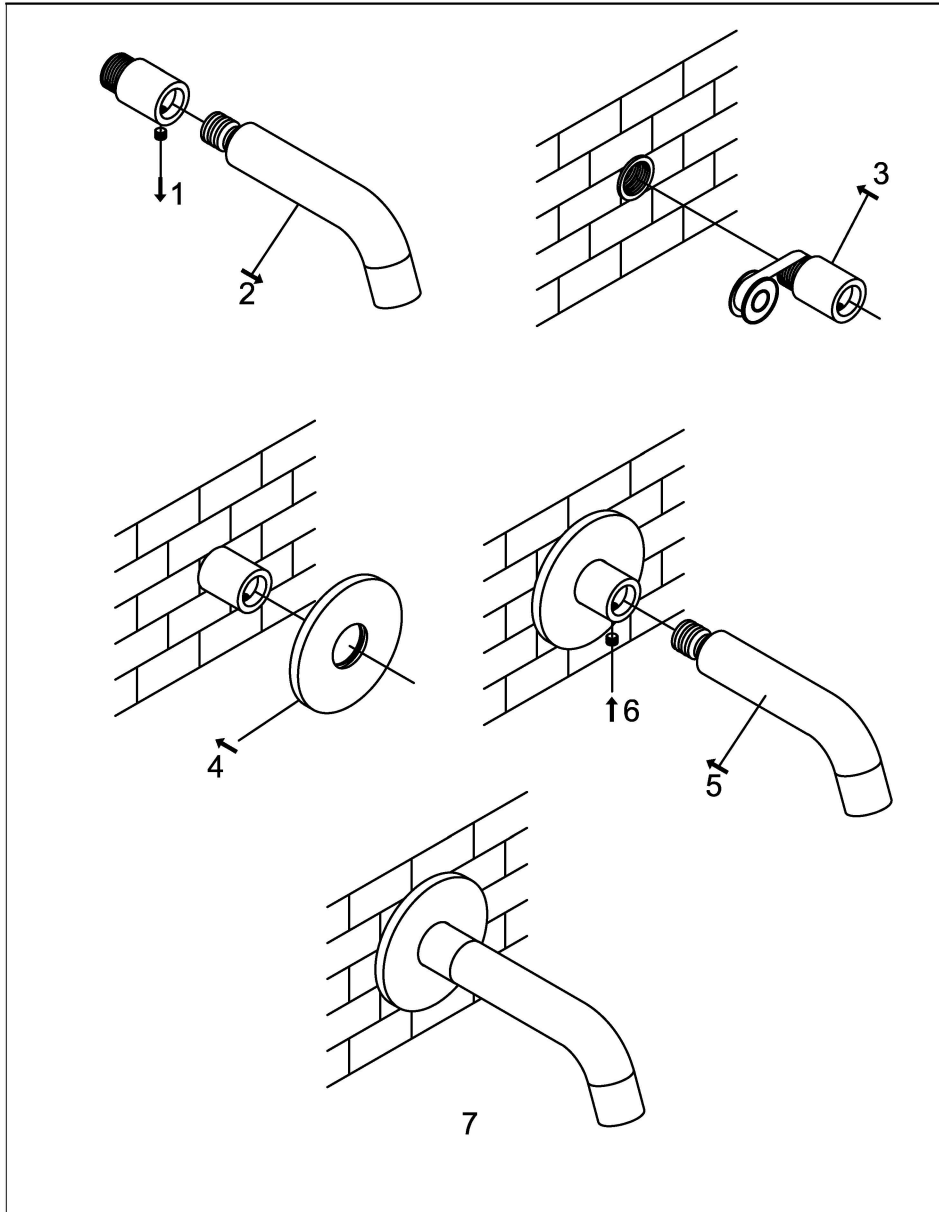

wall mounted spout for basin or bathtub short

wand uitloop voor wastafel of bad kort

800-3920 - 800-3921 - 800-3923

installation

technical diagram

explosion diagram