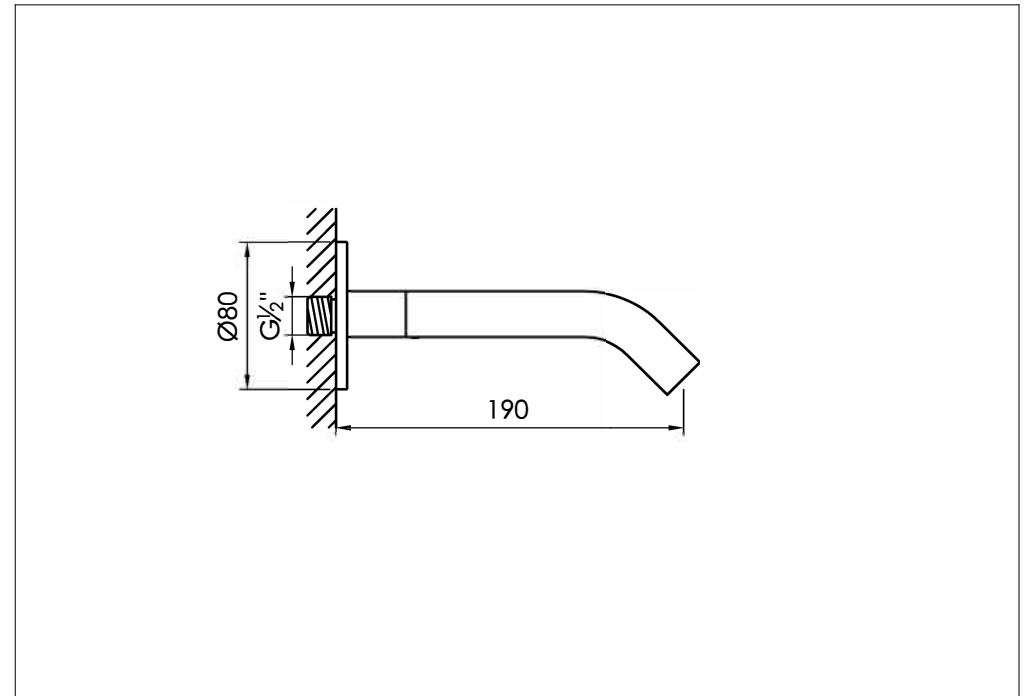

wall mounted spout for basin or bathtub short

wand uitloop voor wastafel of bad kort

800-3920 - 800-3921 - 800-3923

installation

technical diagram

explosion diagram