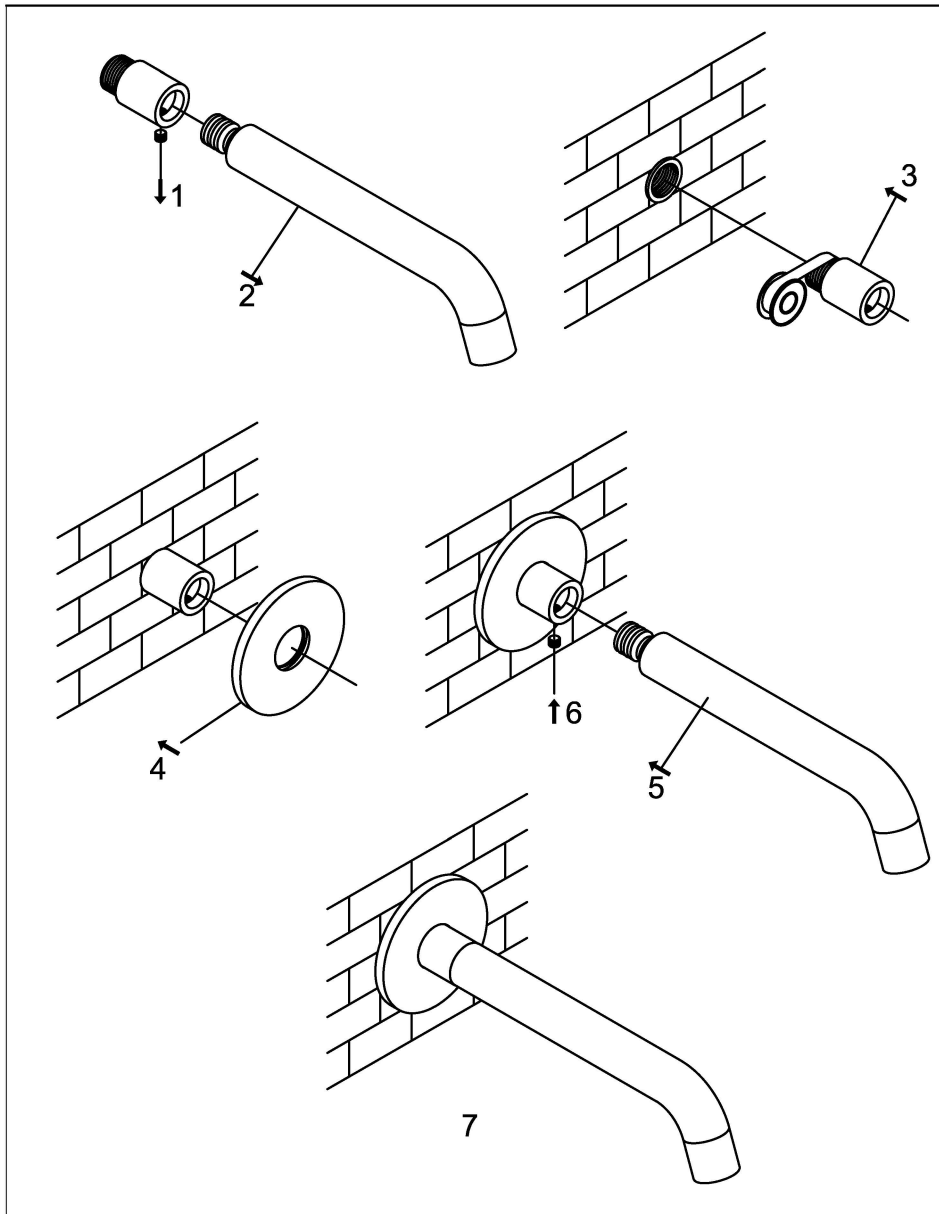

wall mounted spout for basin or bathtub

wand uitloop voor wastafel of bad

800-3910 - 800-3911 - 800-3913

installation

technical diagram

explosion diagram