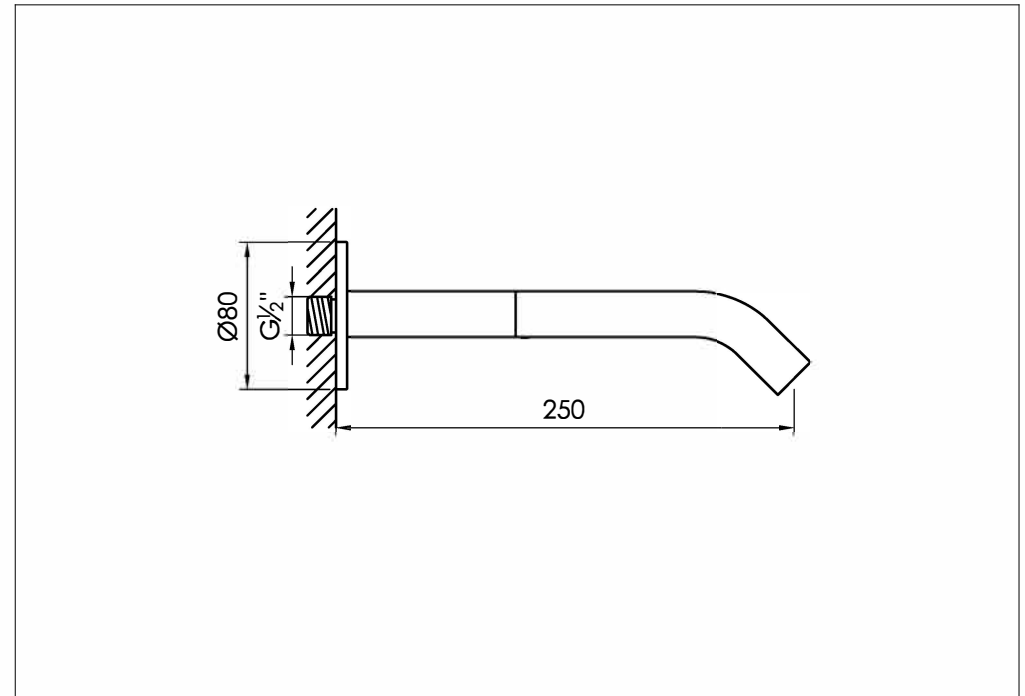

wall mounted spout for basin or bathtub

wand uitloop voor wastafel of bad

800-3910 - 800-3911 - 800-3913

installation

technical diagram

explosion diagram