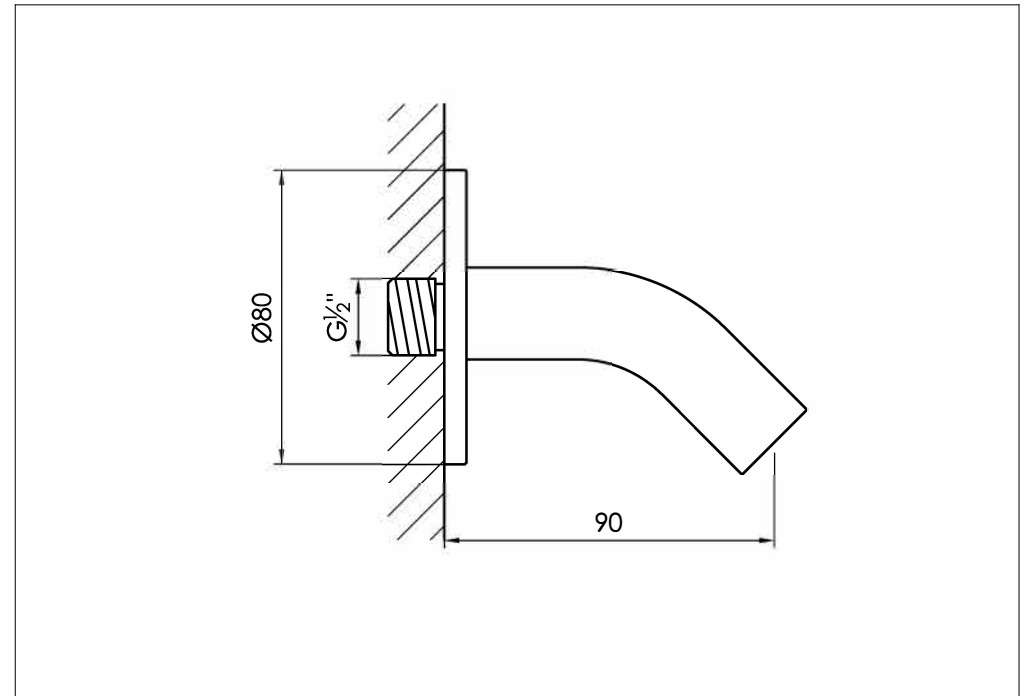

wall mounted spout for basin or bathtub short

wand uitloop voor wastafel of bad kort

800-3930 - 800-3931 - 800-3933

installation

technical diagram

explosion diagram