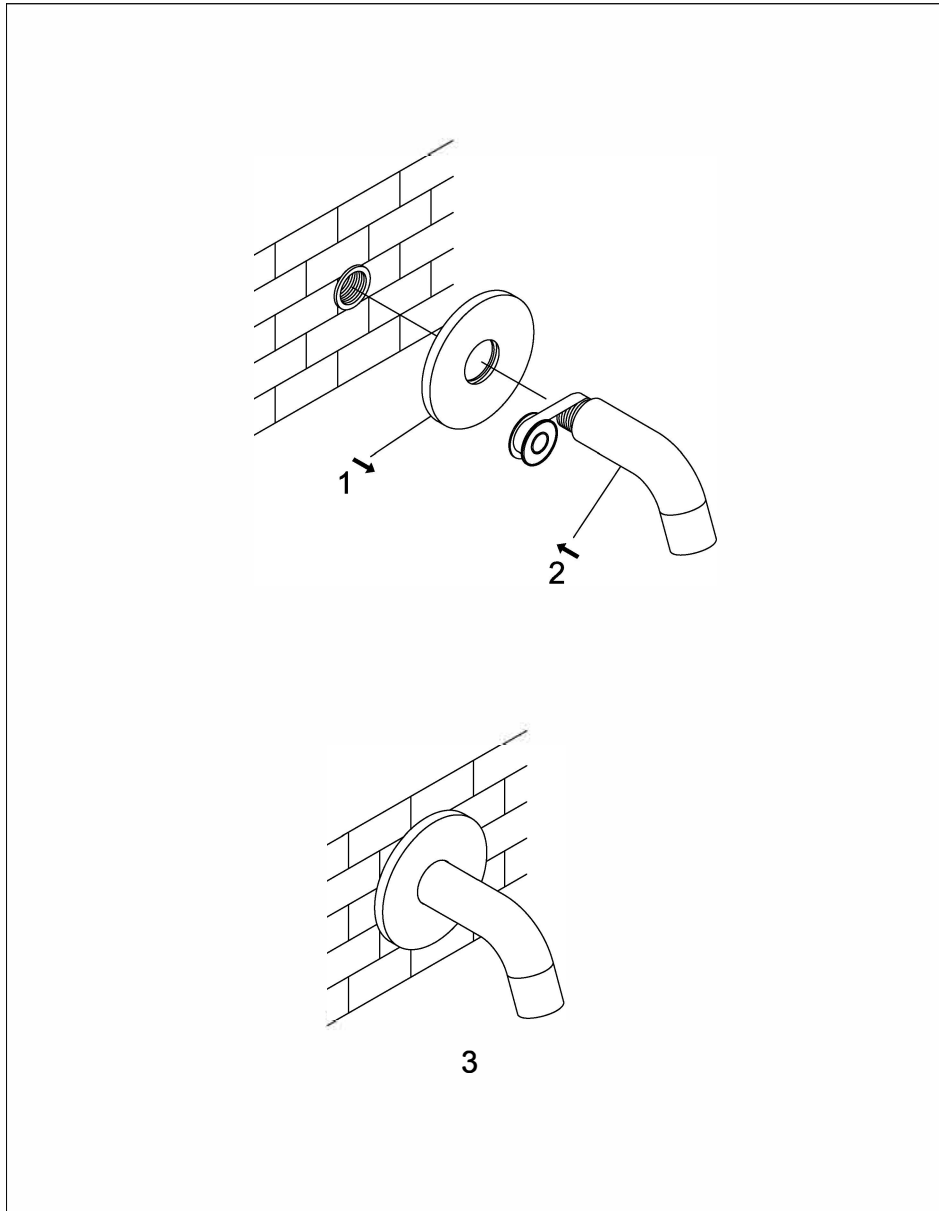

wall mounted spout for basin or bathtub short

wand uitloop voor wastafel of bad kort

800-3930 - 800-3931 - 800-3933

installation

technical diagram

explosion diagram