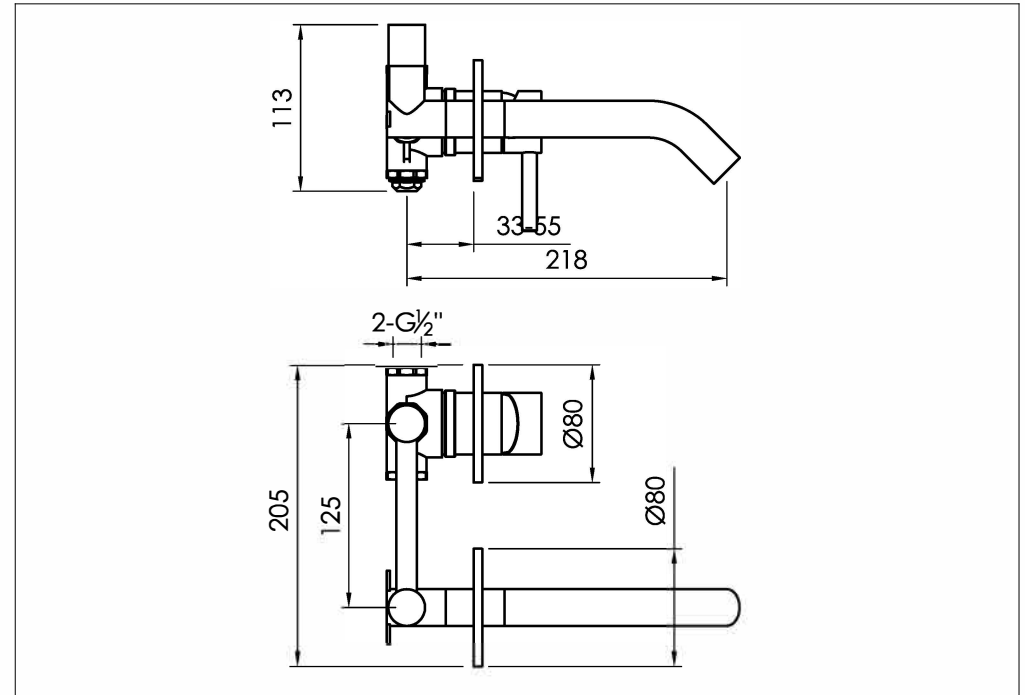

Wall mounted basin mixer with concealed body

Wand wastafelkraan met inbouwdeel

800-1500 - 800-1501 - 800-1503

installation

technical diagram

explosion diagram