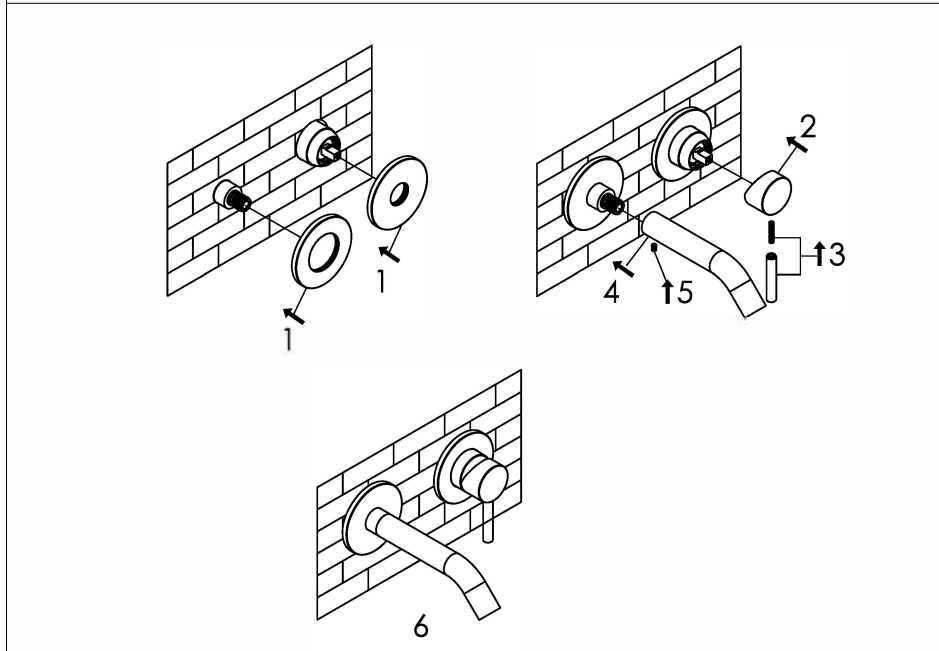

Wall mounted basin mixer with concealed body

Wand wastafelkraan met inbouwdeel

800-1500 - 800-1501 - 800-1503

installation

technical diagram

explosion diagram