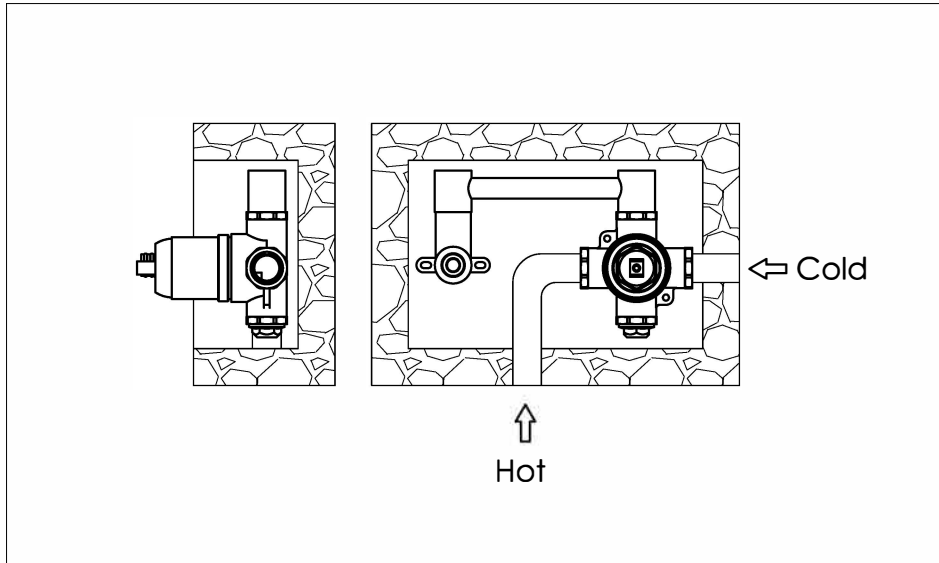

Wall mounted basin mixer with concealed body

Wand wastafelkraan met inbouwdeel

800-1500 - 800-1501 - 800-1503

installation

technical diagram

explosion diagram