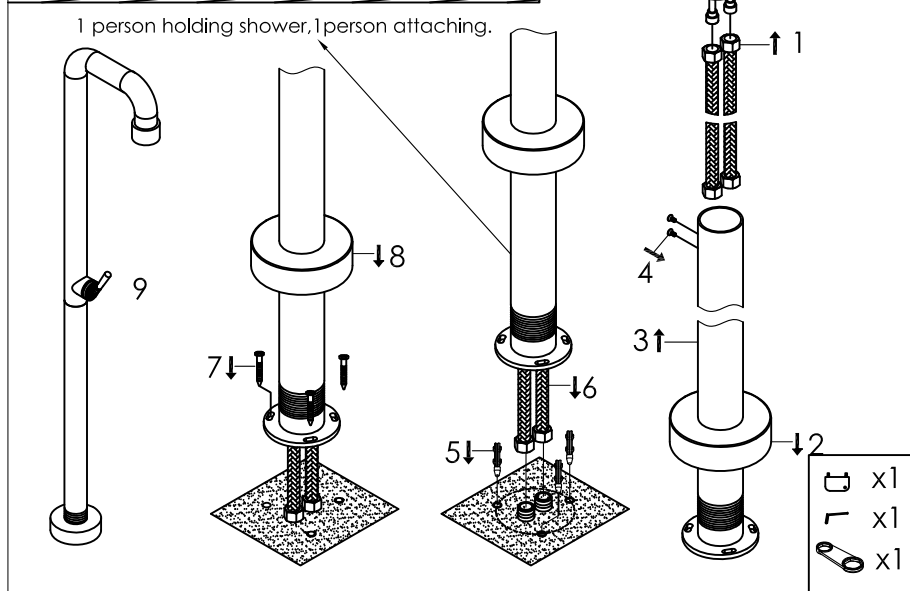

Freestanding shower mixer with progressive cartridge

Vrijstaande douche met mengkraan met progressieve cartridge

700-6102

installation

technical diagram