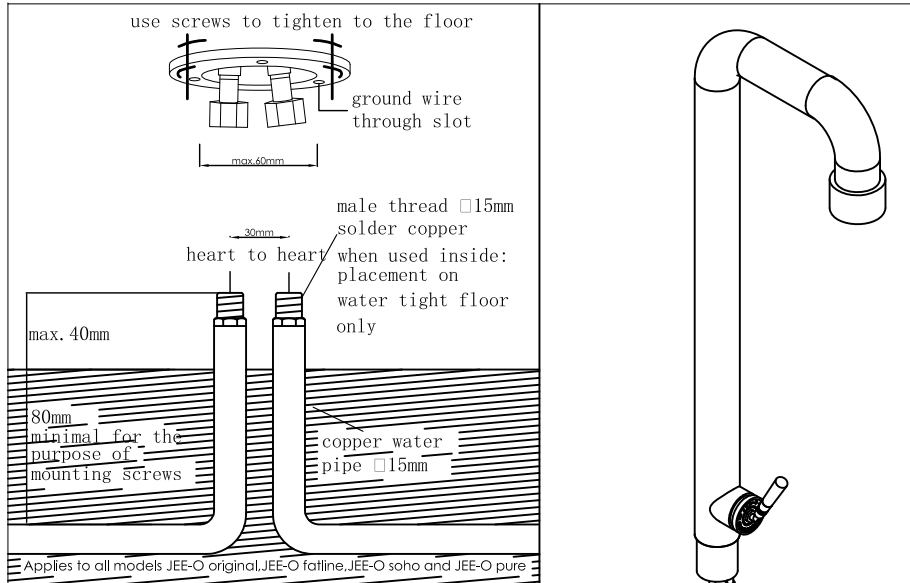

Freestanding shower mixer with progressive cartridge

Vrijstaande douche met mengkraan met progressieve cartridge

700-6102

installation

technical diagram