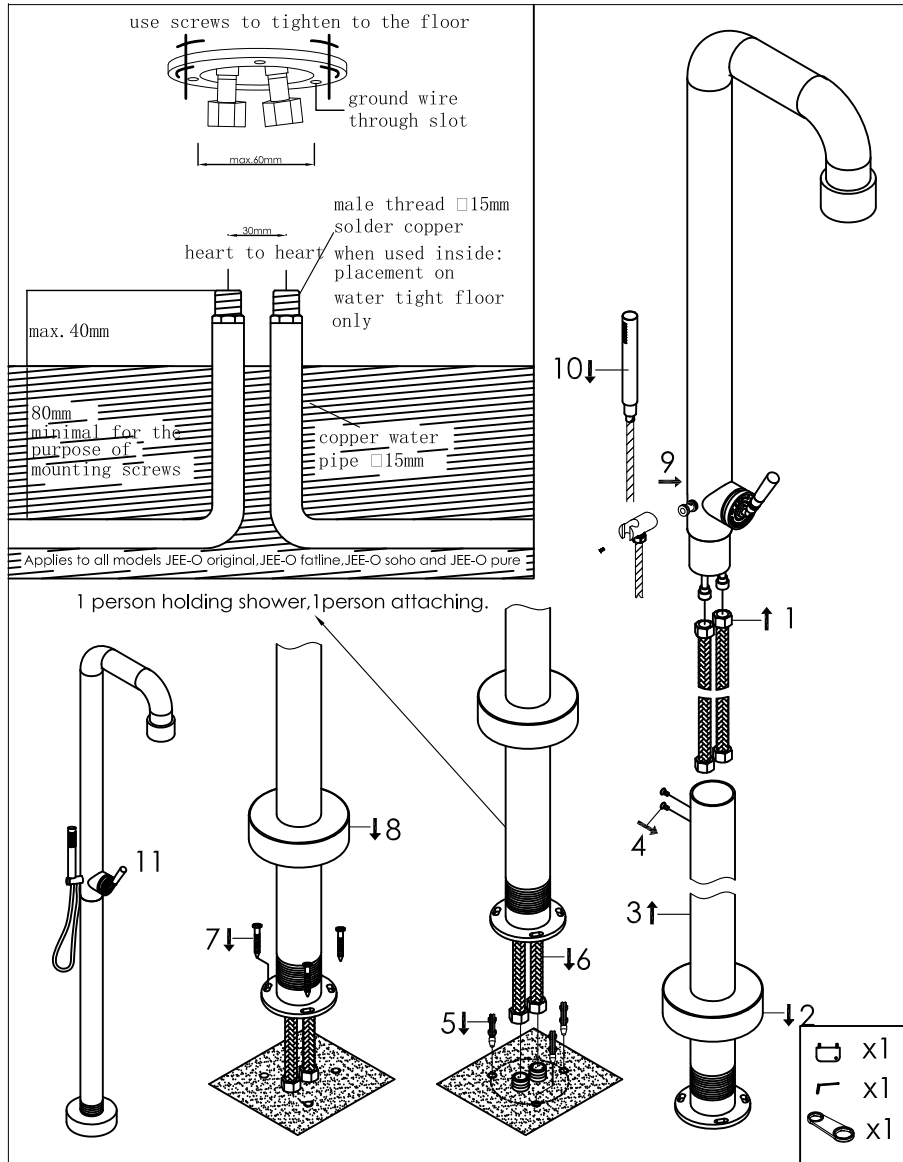

Freestanding shower mixer with progressive cartridge and hand shower

Vrijstaande douche met mengkraan met progressieve cartridge en handdouche

700-6212

### installation

### technical diagram