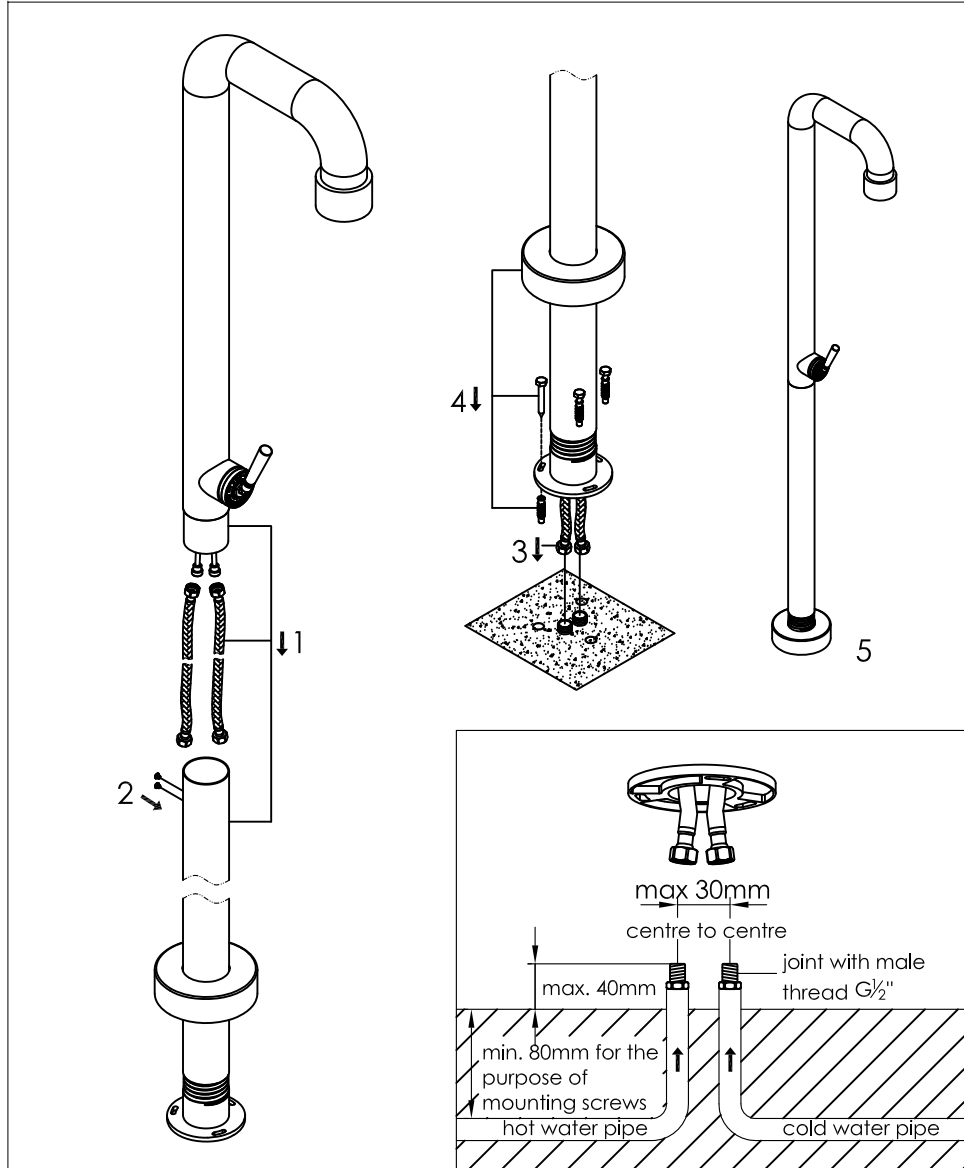

freestanding shower stainless steel with progressive cartridge

vrijstaande douche rvs met ééngreepsmengkraan met progressieve cartridg

700-6100 / 700-6102

installation

technical diagram