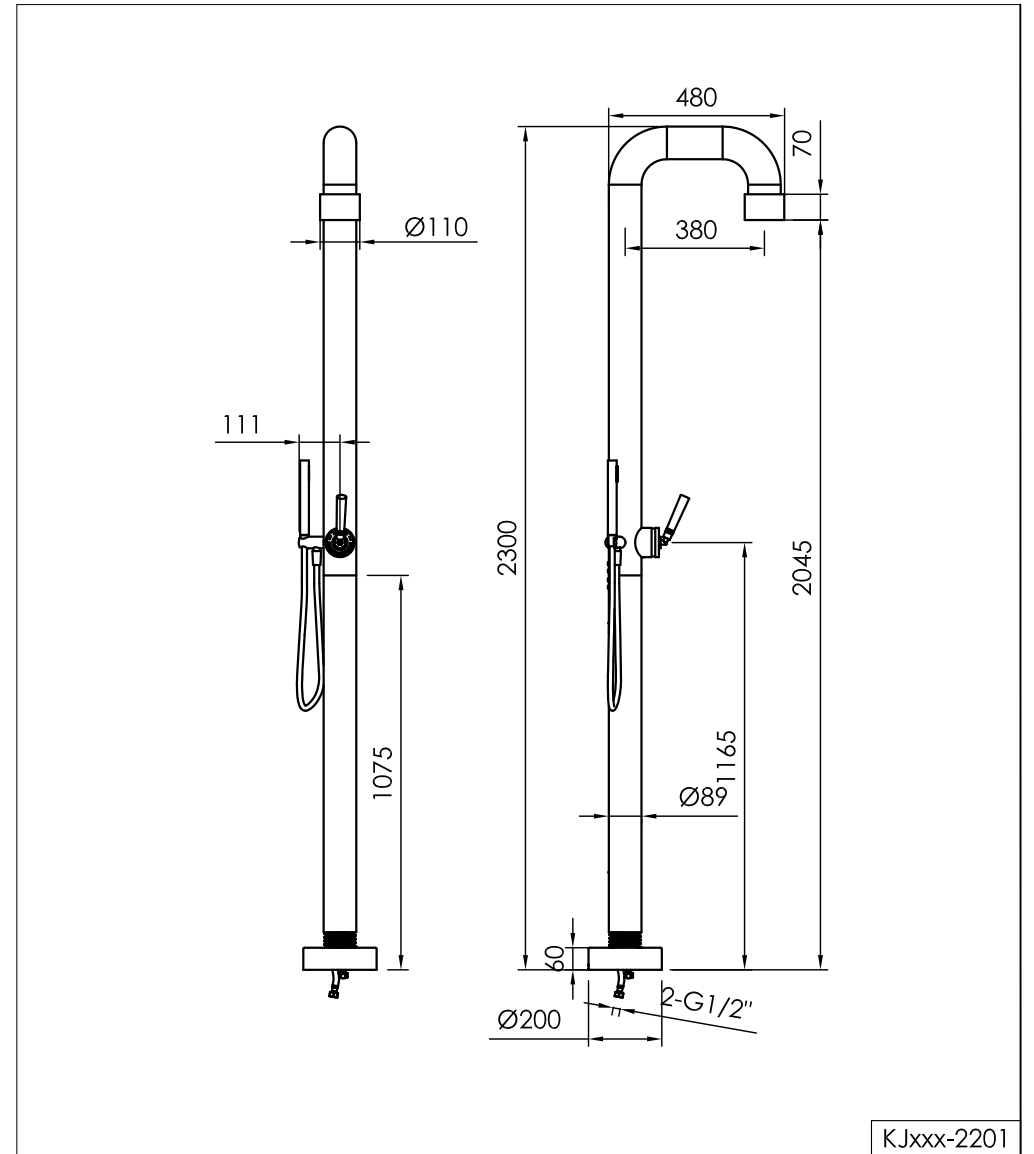

freestanding shower stainless steel with progressive cartridge and hand shower

vrijstaande douche rvs met ééngreepsmengkraan, progressieve cartridge en handdouche

700-6210 / 700-6212

installation

technical diagram

LEFT
HAND SHOWER

MAX 90°

MIDDLE
OFF

RIGHT
SHOWER HEAD

MAX 90°