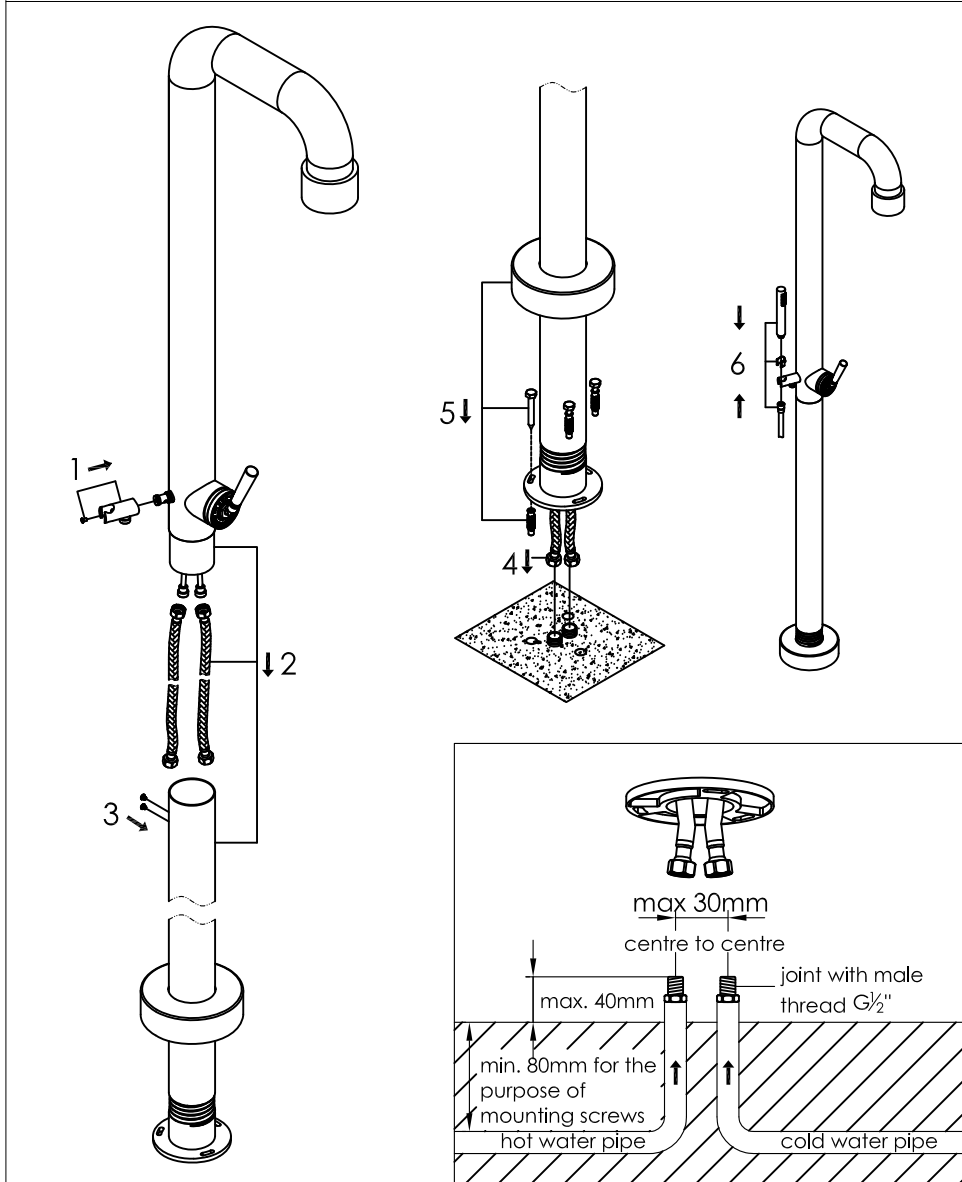

freestanding shower stainless steel with progressive cartridge and hand shower

vrijstaande douche rvs met ééngreepsmengkraan, progressieve cartridge en handdouche

700-6210 / 700-6212

installation

technical diagram

LEFT
HAND SHOWER

MAX 90°

MIDDLE
OFF

RIGHT
SHOWER HEAD

MAX 90°