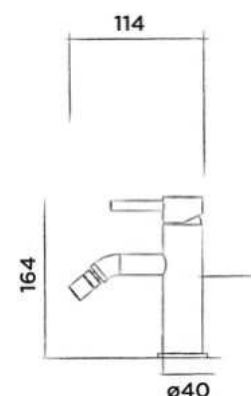

€ 330,-

800-4105

● Matt gold

€ 330,-

800-4109

● Dark steel

€ 330,-

JEE-O slimline pillar tap