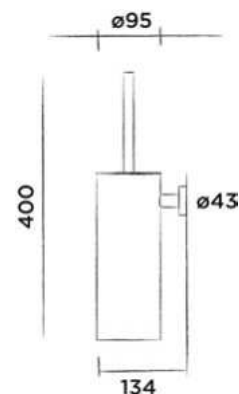

● Bronze

€ 210,-

801-0035

● Matt gold

€ 210,-

801-0039

● Dark steel

€ 210,-