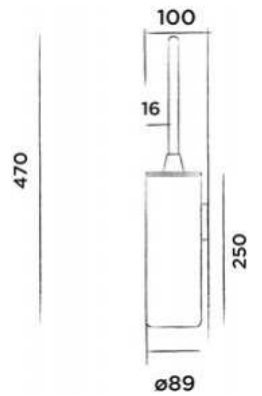

901-0030

● RAW

€ 250,-

901-0036

● Gun metal

€ 270,-

NEW

JEE-O toilet brush head