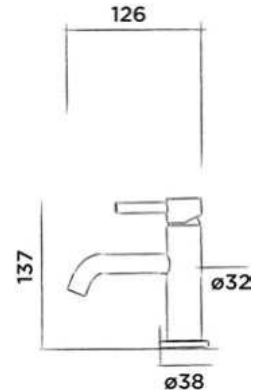

JEE-O slimline pillar tap

Top mounted cold water tap stainless steel

Order code:

800-1710

○ Brushed

€ 190,-

800-1713

● Structured black

€ 210,-

800-1714

● Bronze

€ 210,-

800-1715

● Matt gold

€ 210,-

800-1719

● Dark steel

€ 210,-