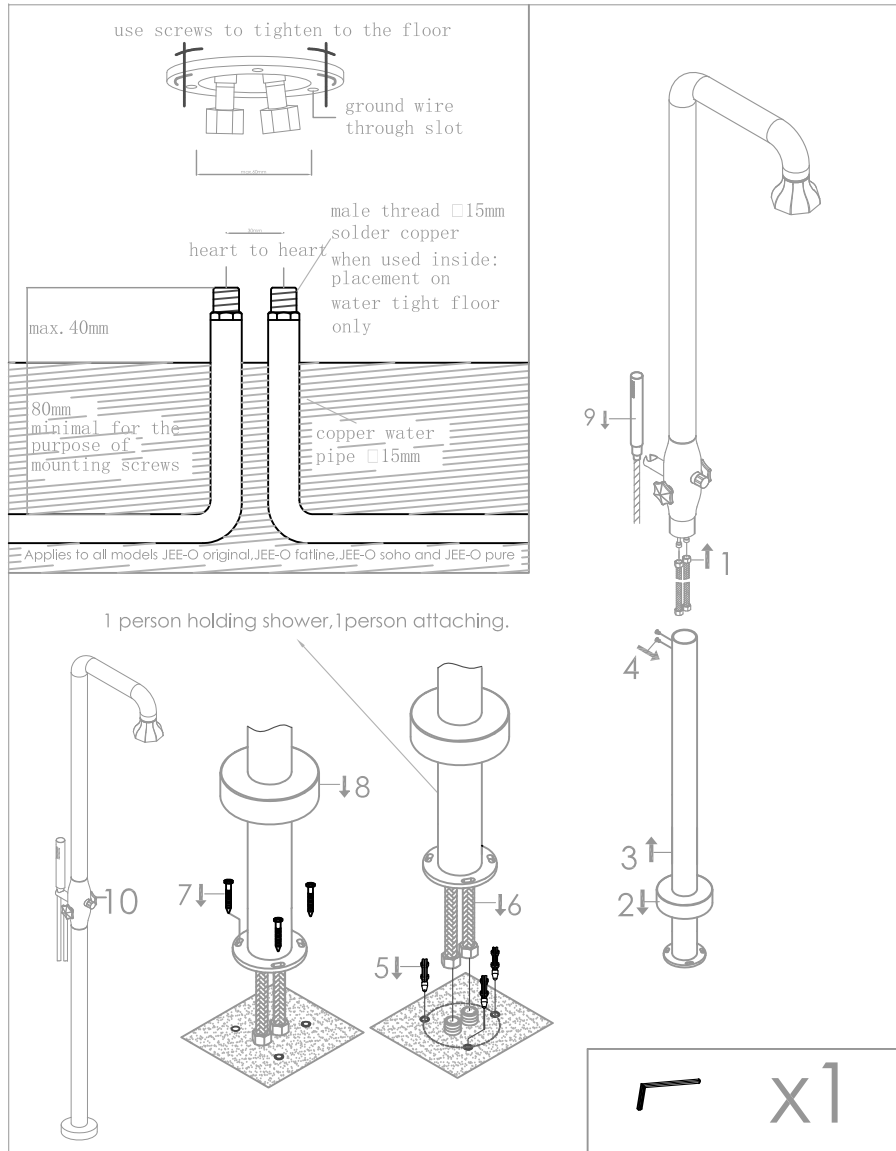

Freestanding shower mixer with hand shower

Vrijstaande douche met mengkraan met handdouche

600-6216

installation

technical diagram