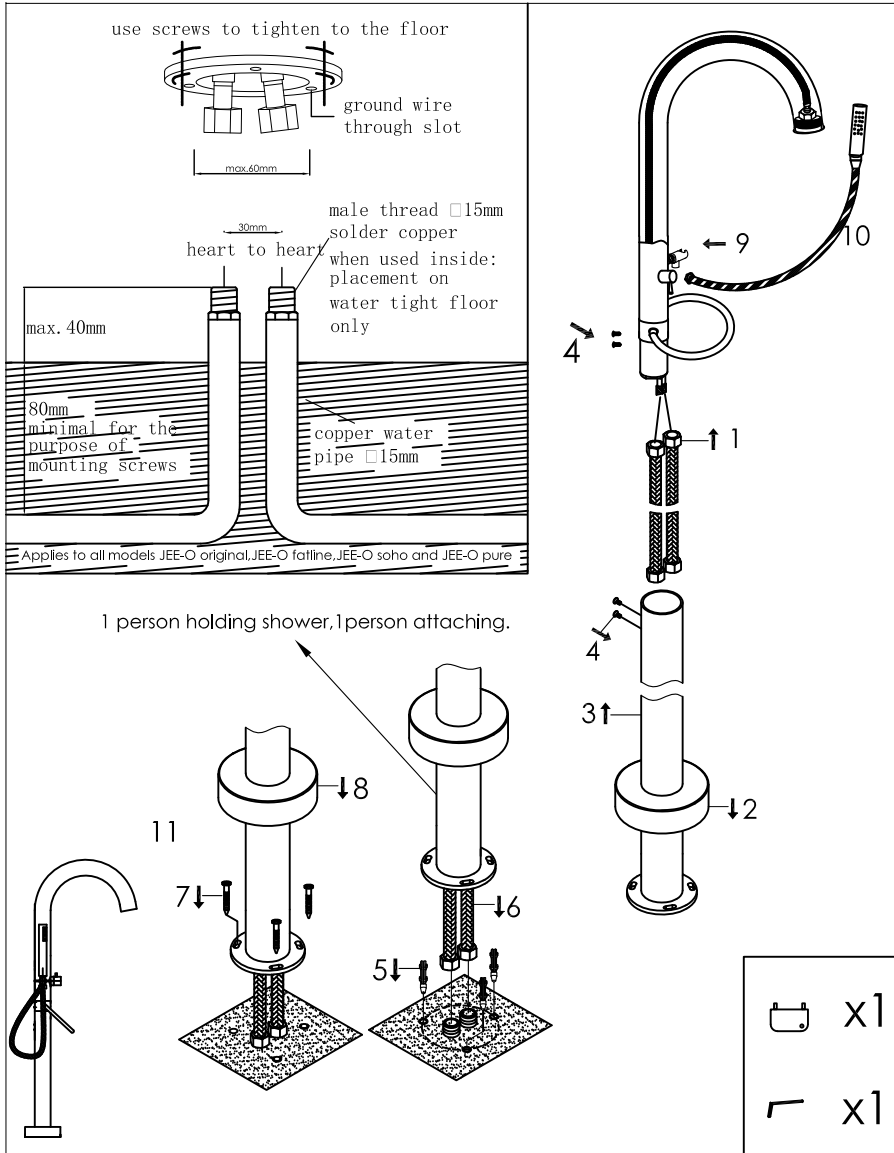

Freestanding bath mixer with hand shower

Vrijstaande badvuller met mengkraan met handdouche

100-3110 brushed/geborsteld, 100-3111 polished/gepolijst

### installation

### technical diagram